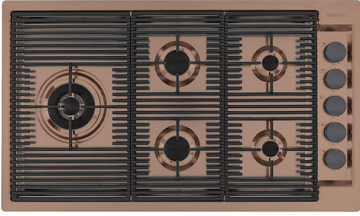

DESAGÜE SPACE Gracias al tapón en acero inoxidable da al desagüe un aspecto minimalista. Space también tiene un espacio limitado y permite un óptimo utilizzo del compartimiento inferior del fregadero.

FREGADEROS DE ESPESOR Acero 1 mm de espesor. Un espesor importante que garantiza máxima robustez para los fregaderos que no conocen las señales del envejecimiento.

REBOSADERO PERIMETRAL El rebosadero es una seguridad siempre presente en los fregaderos Foster que impide el desbordamiento del agua de la cubeta en caso de olvido. La solución del desagüe perimetral mejora la estética gracias a la forma cuadrada y esencial.

DIBUJOS TÉCNICOS

FTS - cut out

FT - cut out

GALERÍA

EL PAQUETE INCLUYE

**Desagüe automático Space Push
Copper**
8407 122

Rejilla Black
8100 606

Rejilla Black
8100 607

ACCESORIOS OPCIONALES

Cubeta perforada inoxidable
8156 000

Tabla de corte de madera nogal
8642 004

MARIDAJE RECOMENDADO

OUTLINE GAS - COPPER
7440 008

VELA PLUS COPPER satinado
8498 128