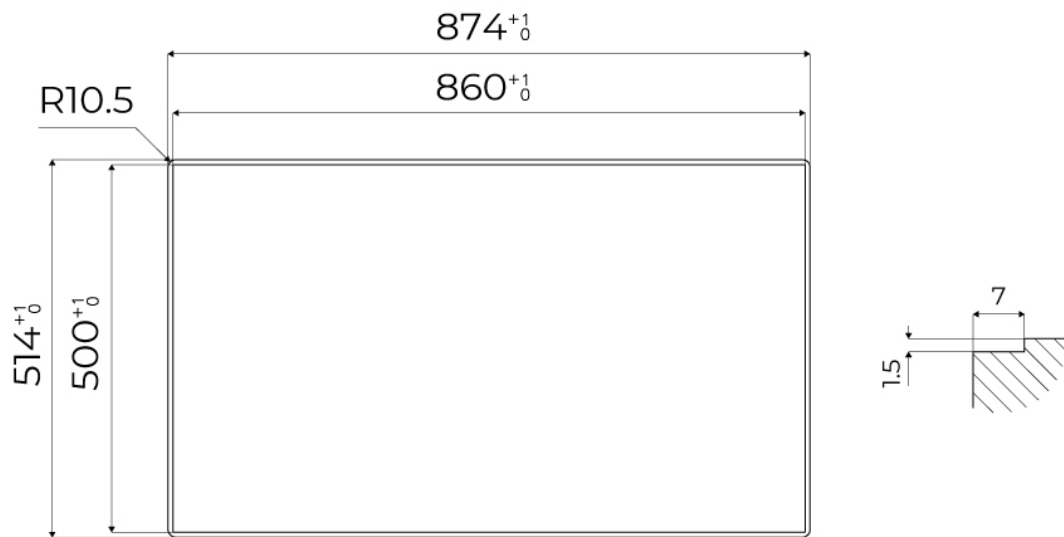

---

Dimensiones 873x513 mm

---

Dotaciones estándar Soportes de fijación, junta, desagüe, rebosadero y sifón, Caja de embalaje

---

Orificios Monomando 2 orificios de serie - 3º orificio bajo petición

---

Hueco de encastre Ver hoja de datos técnicos

## DIBUJOS TÉCNICOS

FTS - cut out

FT - cut out

---