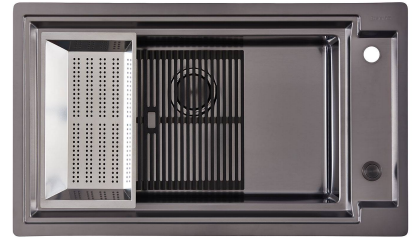

GALERÍA

EL PAQUETE INCLUYE

ACCESORIOS OPCIONALES