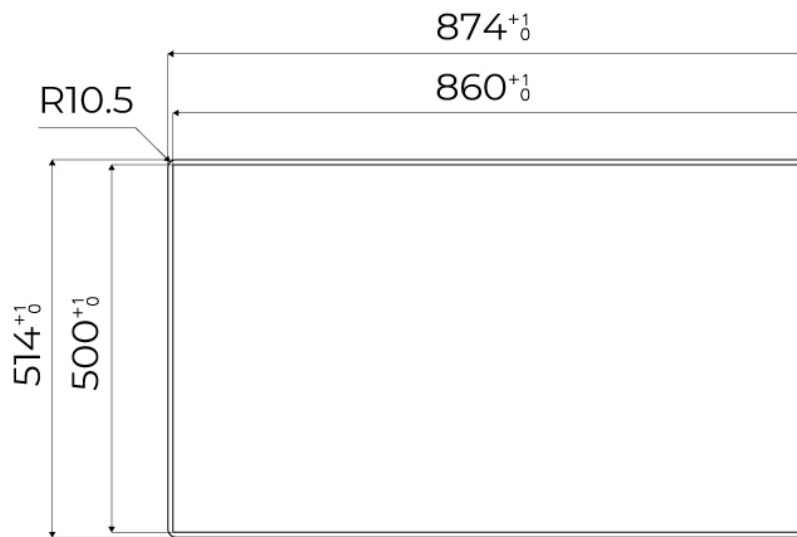

DETALLES

Borde Instalación Enrasado | FTS

Material Acero inoxidable AISI 304

Texture Cepillado en la línea

Base 90 cm

Dimensiones 873x513 mm

Dotaciones estándar Soportes de fijación, junta, desagüe, rebosadero y sifón, Caja de embalaje

Space Push

8100 606 - Rejilla negra

8100 607 - Rejilla negra

DIBUJOS TÉCNICOS

FTS - cut out

FT - cut out

GALERÍA

EL PAQUETE INCLUYE