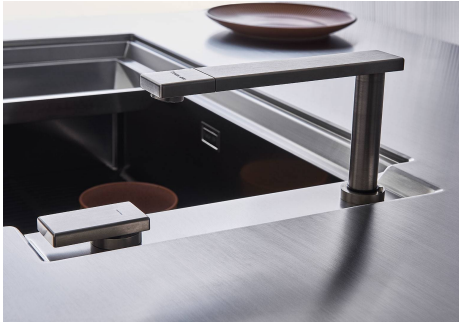

GALERÍA

EL PAQUETE INCLUYE