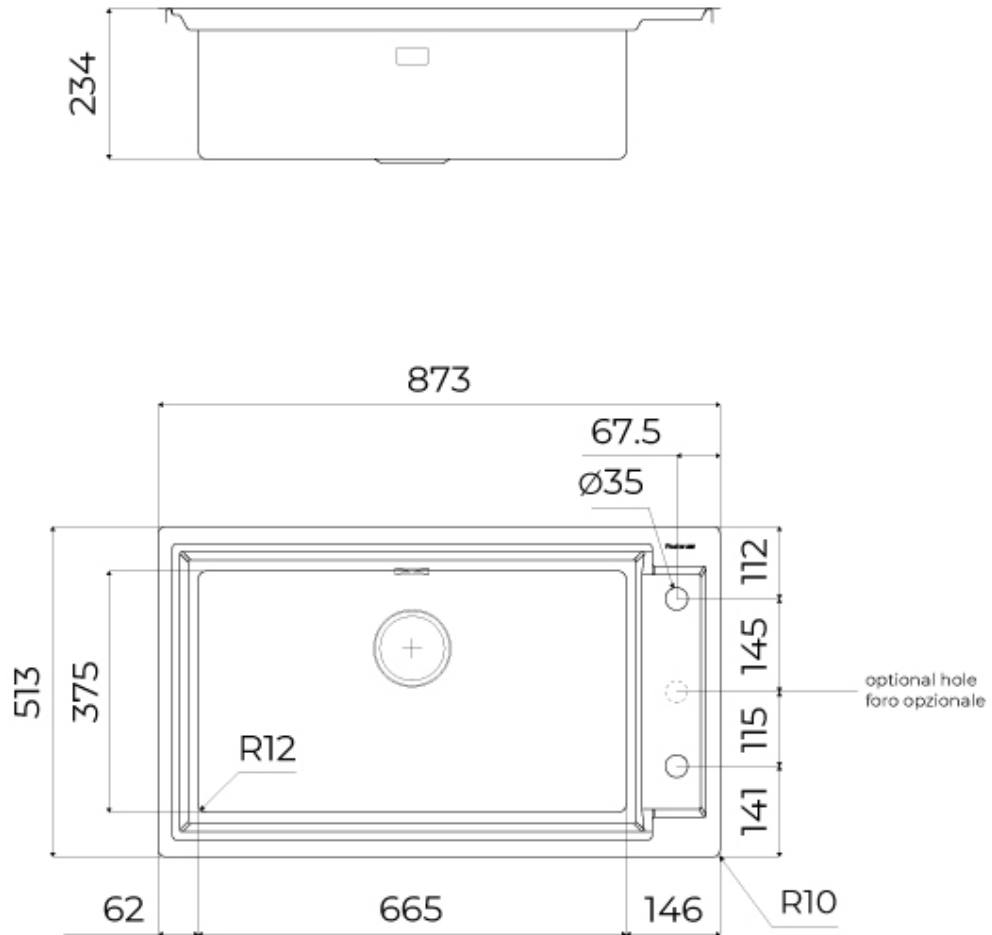

DETALLES

Borde Instalación Enrasado | FTS

Material Acero inoxidable AISI 304

Texture Cepillado en la línea

Base 90 cm

Dimensiones 873x513 mm

Dotaciones estándar Soportes de fijación, junta, desagüe, rebosadero y sifón, Caja de embalaje

Space Push

8100 606 - Rejilla negra

8100 607 - Rejilla negra

DIBUJOS TÉCNICOS

FTS - cut out

FT - cut out

GALERÍA

EL PAQUETE INCLUYE