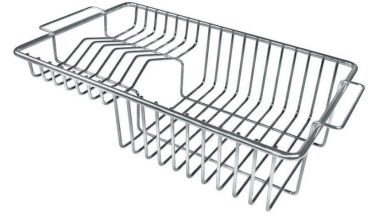

Desagüe automático Space Push Gold

Rejilla Black

Rejilla Black

ACCESORIOS OPCIONALES

Cesta blanca de acero inoxidable

Cubeta perforada inoxidable

Rejilla portaplatos

MARIDAJE RECOMENDADO