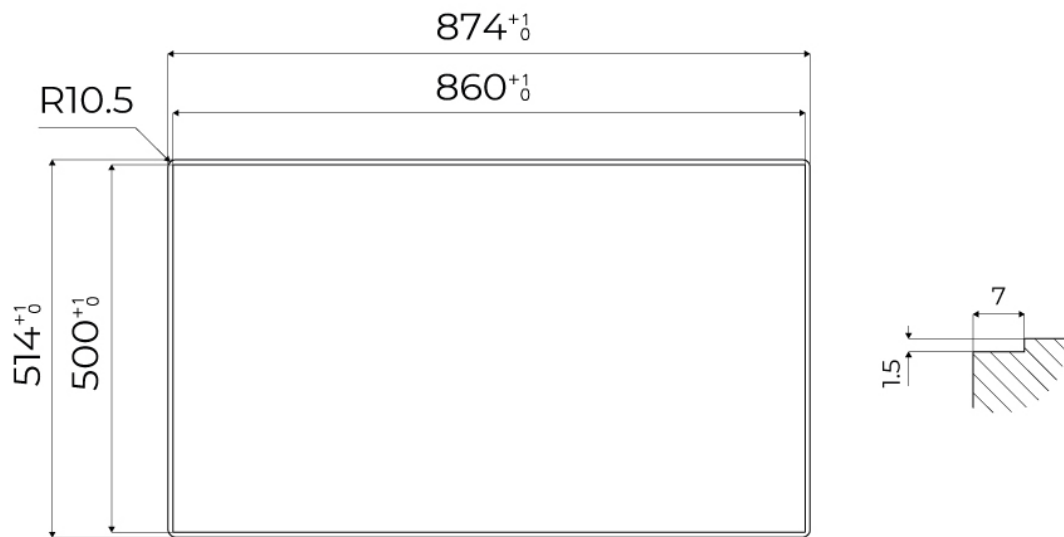

DETALLES

Borde Instalación Enrasado | FTS

Colorante Gold

Material Acero inoxidable AISI 304

Texture Cepillado en la línea

Base 90 cm

Dimensiones 873x513 mm

Dotaciones estándar Soportes de fijación, junta, desagüe, rebosadero y sifón, Caja de embalaje

Space Push

8100 606 - Rejilla negra

8100 607 - Rejilla negra

DIBUJOS TÉCNICOS

FTS - cut out

FT - cut out

GALERÍA

EL PAQUETE INCLUYE