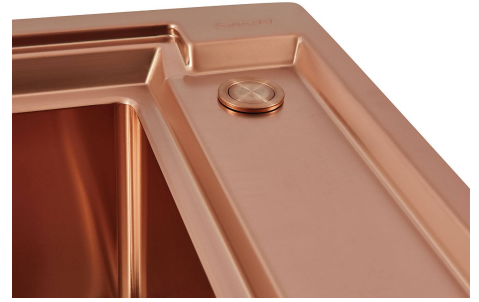

OUTLINE COPPER

fregaderos

Código: 6602 008

CARACTERÍSTICAS

CUBETA DE RADIO ESTRECHO Cubetas de formas cuadradas con un diseño moderno y una mayor capacidad. Para una estética minimalista conjugada con la máxima comodidad.

DESAGÜE SPACE Gracias al tapón en acero inoxidable da al desagüe un aspecto minimalista. Space también tiene un espacio limitado y permite un óptimo utilizzo del compartimiento inferior del fregadero.

DIBUJOS TÉCNICOS

FTS - cut out

FT - cut out

GALERÍA

EL PAQUETE INCLUYE

Desagüe automático Space Push
Copper

Rejilla Black

Rejilla Black

ACCESORIOS OPCIONALES

Cesta blanca de acero inoxidable

Cubeta perforada inoxidable

Rejilla portaplatos

MARIDAJE RECOMENDADO

OUTLINE GAS - COPPER

VELA PLUS COPPER satinado