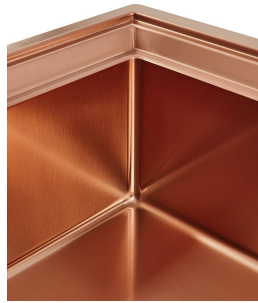

OUTLINE COPPER

fregaderos

Código: 6602 008

CARACTERÍSTICAS

CUBETA DE RADIO ESTRECHO Cubetas de formas cuadradas con un diseño moderno y una mayor capacidad. Para una estética minimalista conjugada con la máxima comodidad.

DESAGÜE SPACE Gracias al tapón en acero inoxidable da al desagüe un aspecto minimalista. Space también tiene un espacio limitado y permite un óptimo utilizzo del compartimiento inferior del fregadero.

DIBUJOS TÉCNICOS

FTS - cut out

FT - cut out

GALERÍA

EL PAQUETE INCLUYE

Desagüe automático Space Push
Copper

Rejilla Black

Rejilla Black