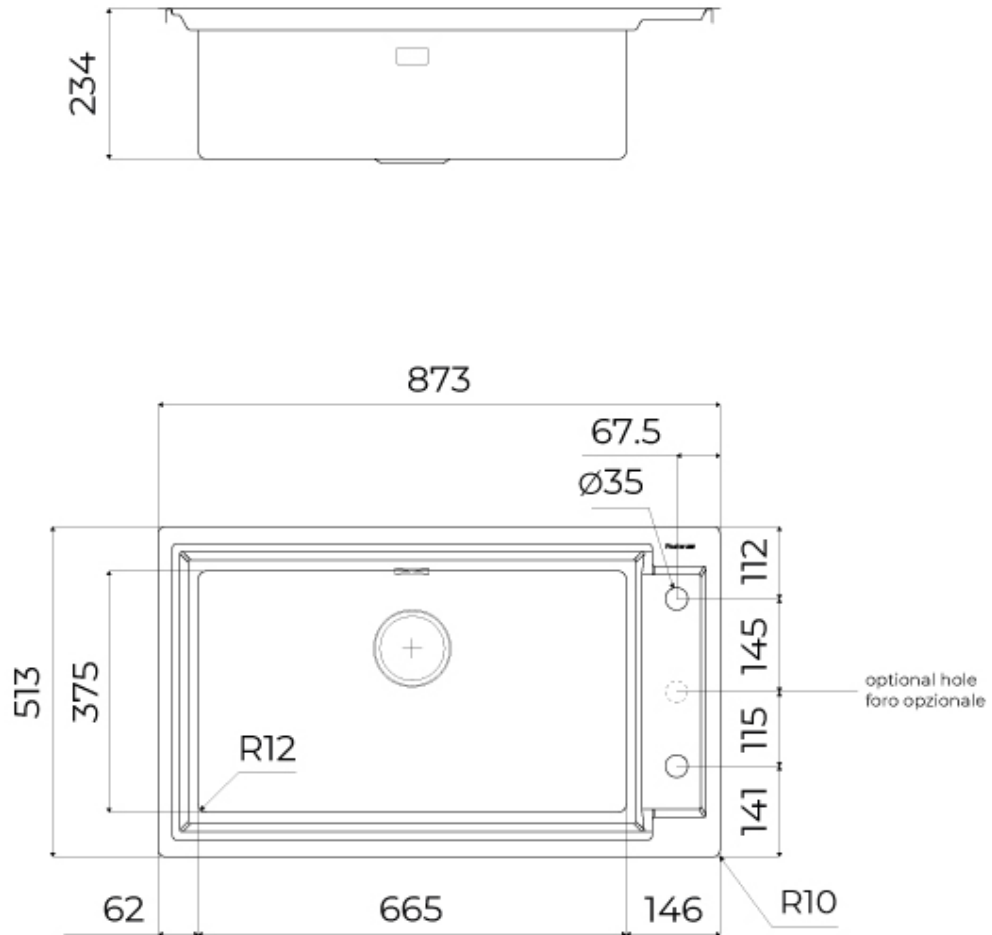

DETALLES

Borde Instalación Enrasado | FTS

Colorante Copper

Material Acero inoxidable AISI 304

Texture Cepillado en la línea

Base 90 cm

Dimensiones 873x513 mm

Dotaciones estándar Soportes de fijación, junta, desagüe, rebosadero y sifón, Caja de embalaje

Orificios Monomando 2 orificios de serie - 3º orificio bajo petición

Hueco de encastre Ver hoja de datos técnicos

Escurreidor No

Número de cubetas 1 cubeta

Desagüe Desagüe 3.5 "

EN DOTACIÓN

8407 122 - Desagüe automático Space Push
8100 606 - Rejilla negra
8100 607 - Rejilla negra

DIBUJOS TÉCNICOS

FTS - cut out

FT - cut out

GALERÍA

EL PAQUETE INCLUYE

Desagüe automático Space Push
Copper

Rejilla Black

Rejilla Black