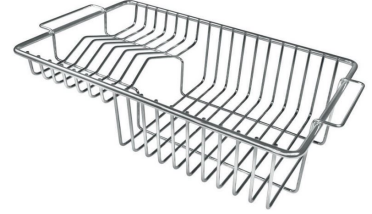

DESAGÜE SPACE Gracias al tapón en acero inoxidable da al desagüe un aspecto minimalista. Space también tiene un espacio limitado y permite un óptimo utilizzo del compartimiento inferior del fregadero.

DIBUJOS TÉCNICOS

FTS - cut out

FT - cut out

GALERÍA

EL PAQUETE INCLUYE

Desagüe automático Space Push
Copper

Rejilla Black

Rejilla Black

ACCESORIOS OPCIONALES

Cesta blanca de acero inoxidable

Cubeta perforada inoxidable

Rejilla portaplatos

MARIDAJE RECOMENDADO

OUTLINE GAS - COPPER

VELA PLUS COPPER satinado