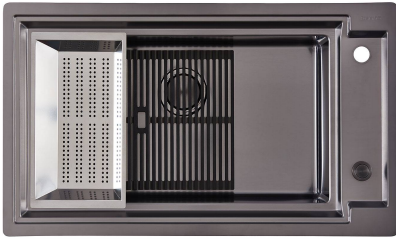

GALERÍA

EL PAQUETE INCLUYE