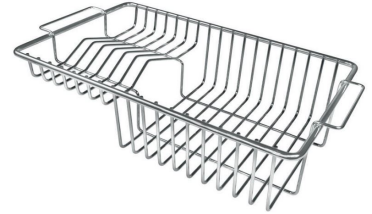

## EL PAQUETE INCLUYE

Desagüe automático Space Push  
Gun Metal

Rejilla Black

Rejilla Black

## ACCESORIOS OPCIONALES

Cesta blanca de acero inoxidable

Cubeta perforada inoxidable

Rejilla portaplatos