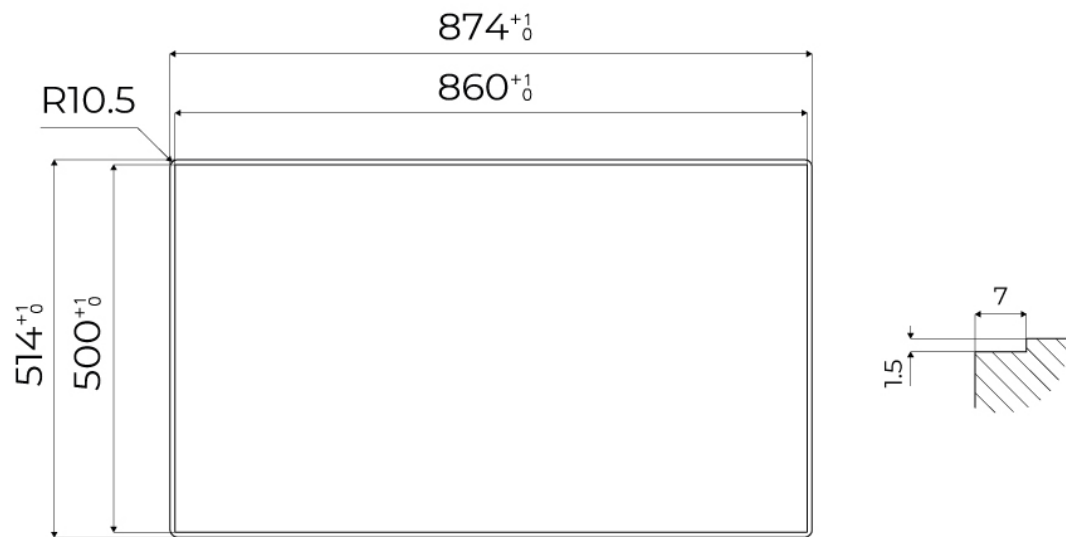

---

Dimensiones 873x513 mm

---

Dotaciones estándar Soportes de fijación, junta, desagüe, rebosadero y sifón, Caja de embalaje

---

Orificios Monomando 2 orificios de serie - 3º orificio bajo petición

---

Hueco de encastre Ver hoja de datos técnicos

## DIBUJOS TÉCNICOS

FTS - cut out

FT - cut out

---