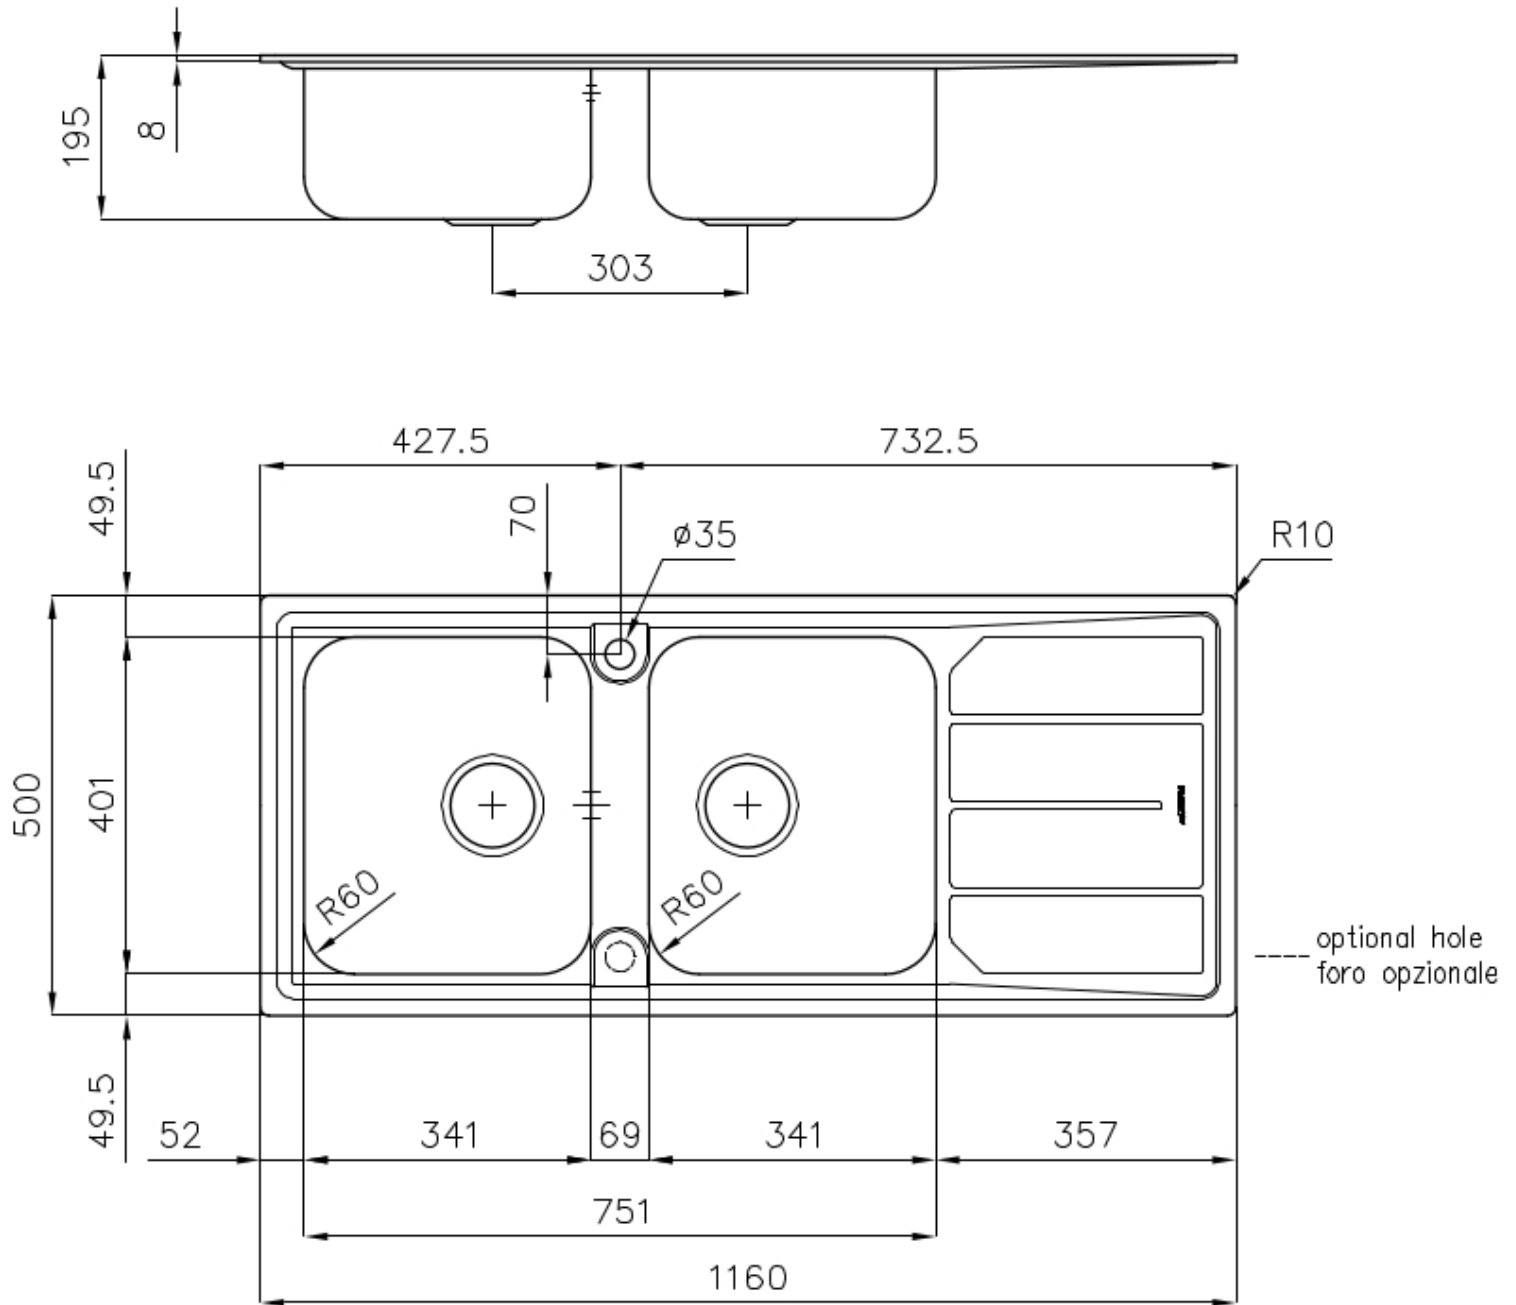

Fregadero Elettra

Cubeta a la derecha

fregaderos

Código: 5812 061

CARACTERÍSTICAS

DESAGÜE 3,5" BASKET

Desagüe grande de 3,5" equipado con el práctico tapón cestillo que impide el flujo de las partes sólidas en la alcantarilla.

Dimensiones 1160 x 500 mm

Dotaciones estándar Soportes de fijación, junta, desagüe, rebosadero y sifón, Caja de embalaje

Orificios Monomando 1 orificio de serie - 2° orificio bajo petición

Hueco de encastre 1140 x 480 mm

Escurreidor Si

Anchura 116 cm

Medida de la cubeta 341x400mm

Número de cubetas 2 cubetas

Desagüe Desagüe 3.5 "

DIBUJOS TÉCNICOS

ACCESORIOS OPCIONALES

Cubeta blanca
8153 100

Tabla de corte de cristal
8631 300

Tabla de corte de HDPE
8657 001

escurre pasta blanco
8151 100

Tabla de corte de cristal
8633 300

**Tabla de corte Twin de madera
Iroko con escurre pasta en acero
inoxidable**
8644 044