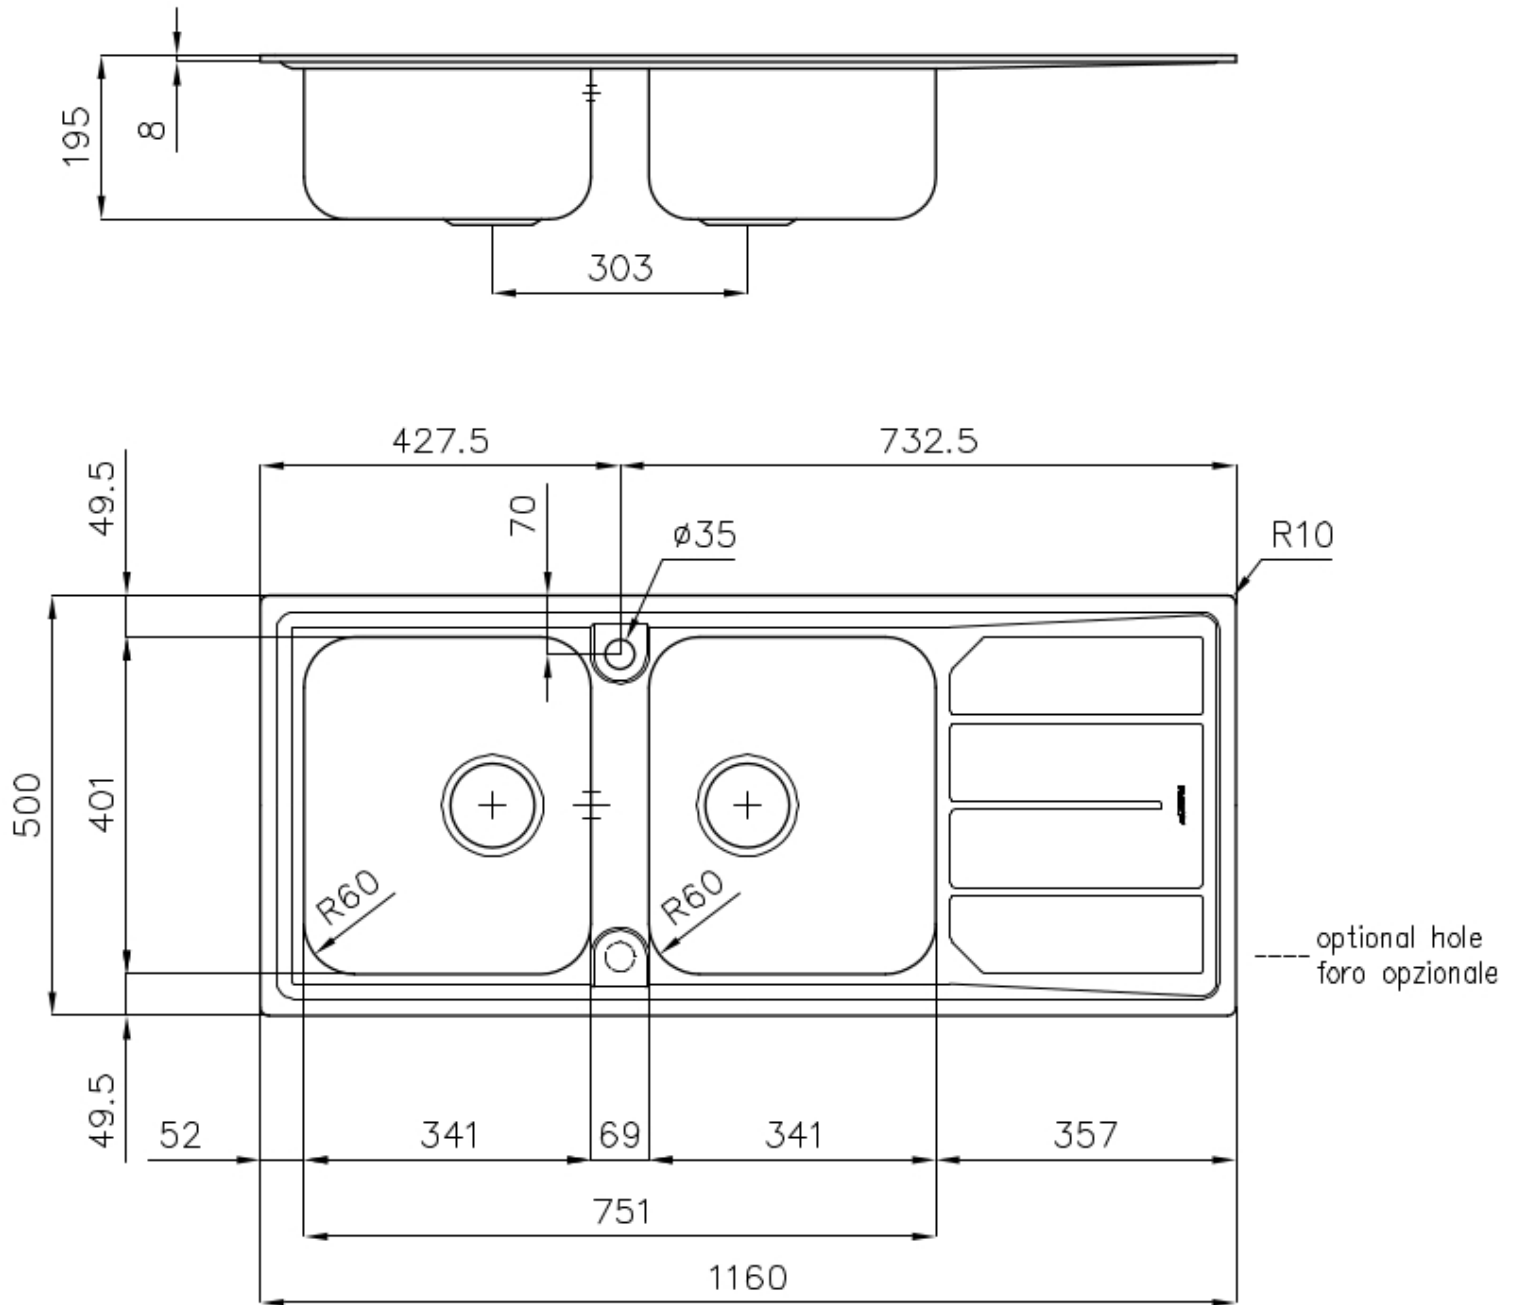

Dimensiones 1160x500 mm

Dotaciones estándar Soportes de fijación, junta, desagüe, rebosadero y sifón, Caja de embalaje

Orificios Monomando 1 orificio de serie - 2° orificio bajo petición

Hueco de encastre 1140x480 mm

Escurreidor Si

Anchura 116 cm

Medida de la cubeta 341x400mm

Número de cubetas 2 cubetas

Desagüe Desagüe 3.5 "

DIBUJOS TÉCNICOS

GALERÍA

ACCESORIOS OPCIONALES