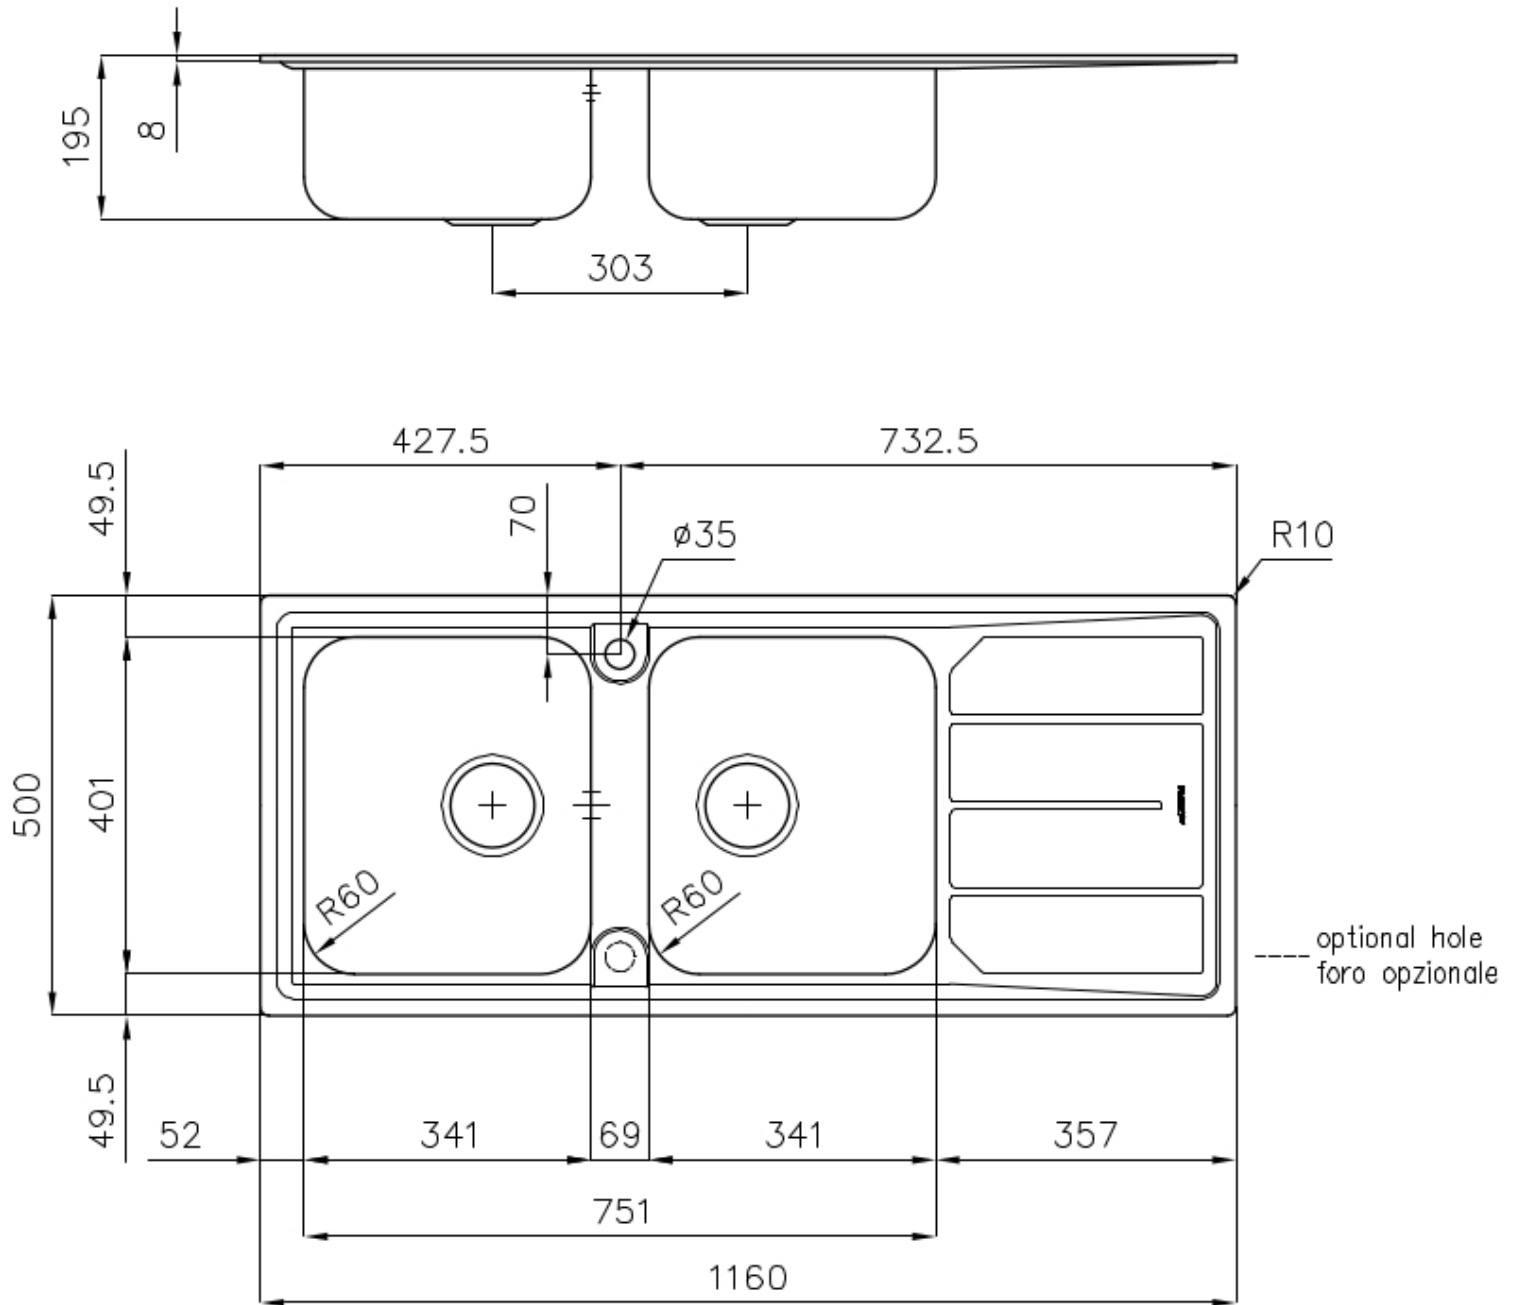

DIBUJOS TÉCNICOS