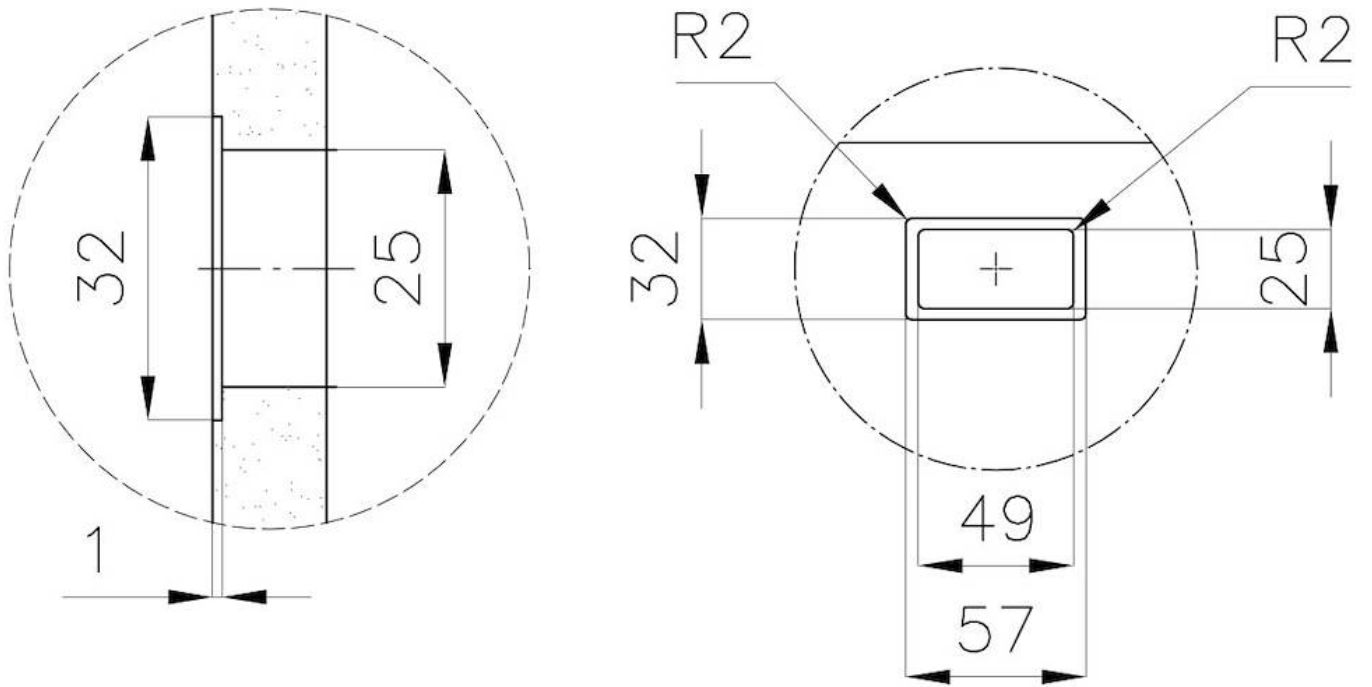

Dimensiones 740 x 430 mm

---

Número de cubetas 1 cubeta

---

Medida de la cubeta 710 x 400 mm

---

Hueco de encastre Ver ficha técnica

---

## DIBUJOS TÉCNICOS

DETTAGLIO PER TROPPO PIENO / OVERFLOW DETAILS