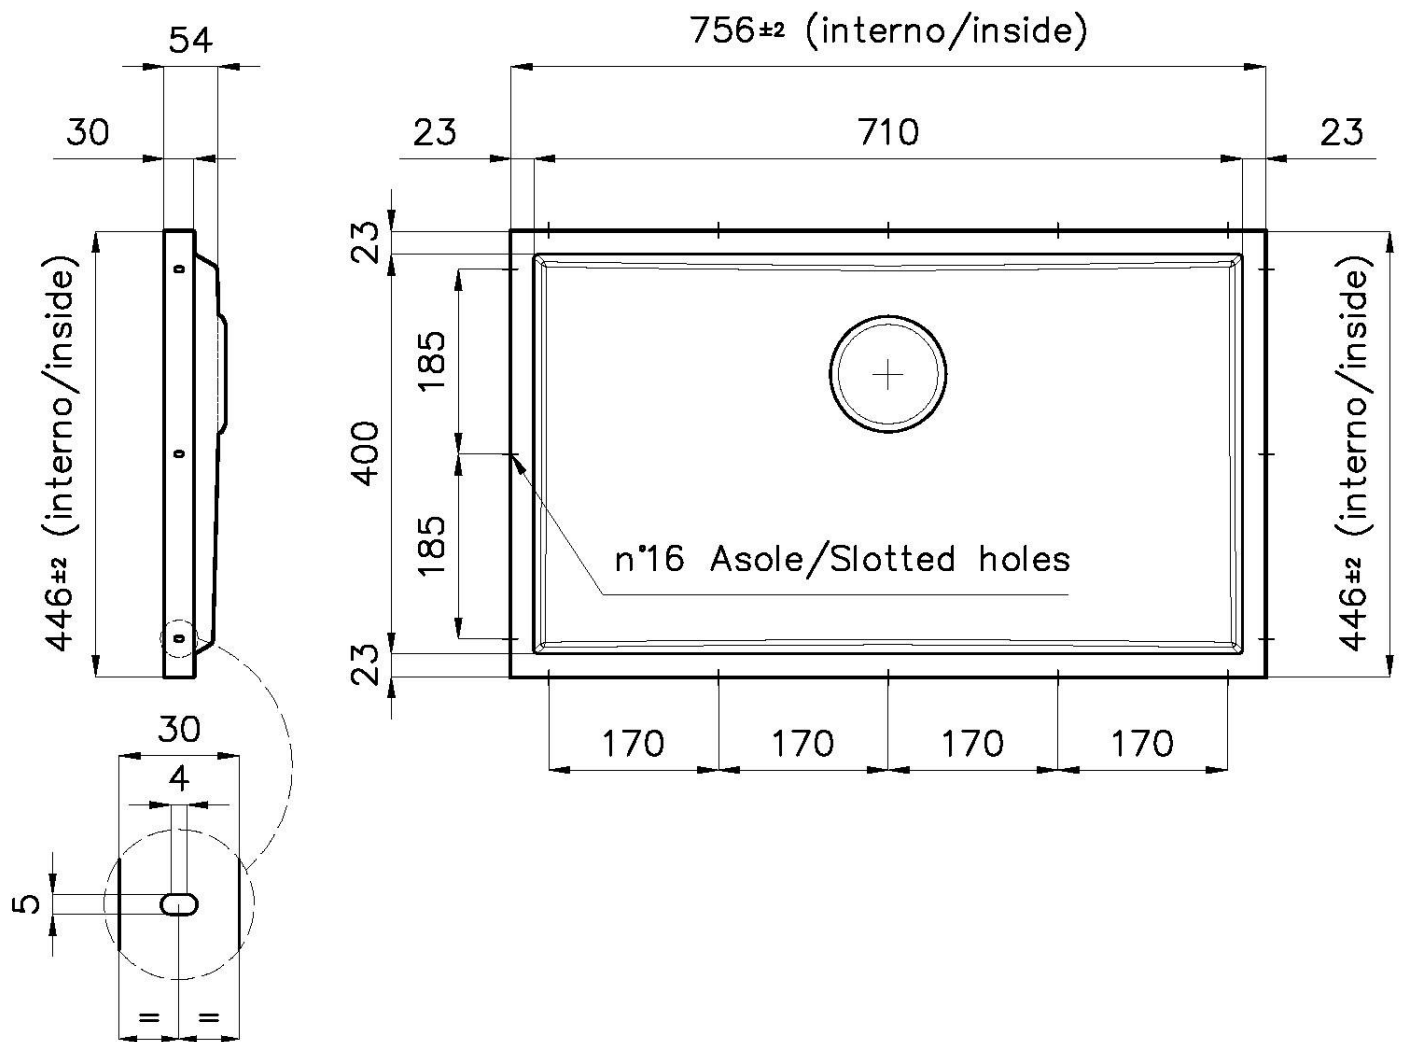

Fregadero Phantom Base

Recomendado para espesor 20 mm

fregaderos

Código: 5557 240

CARACTERÍSTICAS

PHANTOM BASE - 20 mm

Los fondos de fregadero Phantom BASE están especialmente diseñados para acoplarse con fregaderos construidos a partir de losa. El canal perimetral facilita una perfecta y sencilla fijación. Esta versión de Phantom BASE es compatible con láminas de 20 mm de espesor.

FREGADEROS DE ESPESOR

Acero 1 mm de espesor. Un espesor importante que garantiza máxima robustez para los fregaderos que no conocen las señales del envejecimiento.

REBOSADERO PERIMETRAL

El rebosadero es una seguridad siempre presente en los fregaderos Foster que impide el desbordamiento del agua de la cubeta en caso de olvido. La solución del desagüe perimetral mejora la estética gracias a la forma cuadrada y esencial.

DETALLES

Material Acero inoxidable AISI 304

Texture Foster cepillado

Dimensiones 756 x 446 mm

Número de cubetas 1 cubeta

Medida de la cubeta 716 x 406 mm

Hueco de encastre Ver ficha técnica

Dotaciones estándar Desagüe, rebosadero Foster y tubo corrugado universal (para instalar diferentes rebosaderos), Caja de embalaje

Desagüe Desagüe 3.5 "

Notas: Para chapas de 20 mm de espesor

DIBUJOS TÉCNICOS

DETTAGLIO PER TROPPO PIENO / OVERFLOW DETAILS

GALERÍA

ACCESORIOS OPCIONALES

Cesta portaplatos inox
8100 201

Cubeta blanca
8153 100