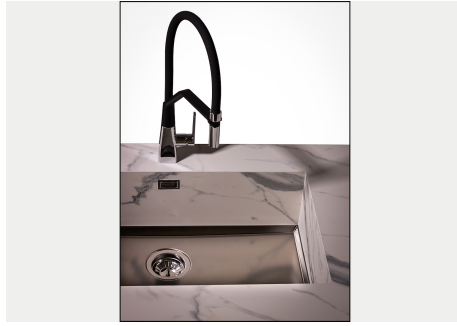

GALERÍA

ACCESORIOS OPCIONALES