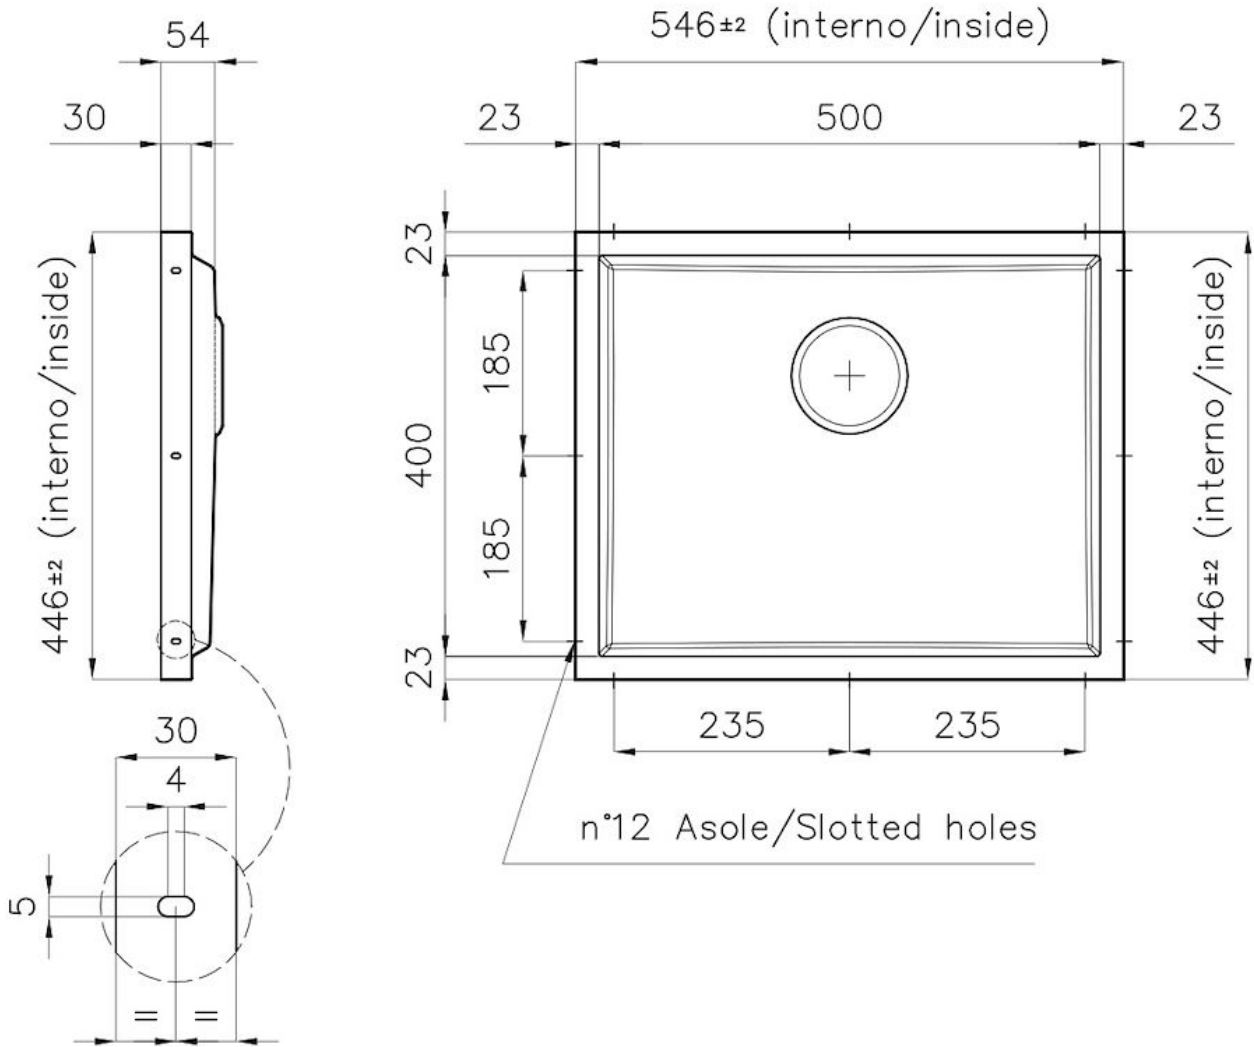

Fregadero Phantom Base

Recomendado para espesor 20 mm

fregaderos

Código: 5555 240

CARACTERÍSTICAS

PHANTOM BASE - 20 mm

Los fondos de fregadero Phantom BASE están especialmente diseñados para acoplarse con fregaderos construidos a partir de losa. El canal perimetral facilita una perfecta y sencilla fijación. Esta versión de Phantom BASE es compatible con láminas de 20 mm de espesor.

FREGADEROS DE ESPESOR

Acero 1 mm de espesor. Un espesor importante que garantiza máxima robustez para los fregaderos que no conocen las señales del envejecimiento.

REBOSADERO PERIMETRAL

El rebosadero es una seguridad siempre presente en los fregaderos Foster que impide el desbordamiento del agua de la cubeta en caso de olvido. La solución del desagüe perimetral mejora la estética gracias a la forma cuadrada y esencial.

DETALLES

Material Acero inoxidable AISI 304

Texture Foster cepillado

Dimensiones 546 x 446 mm

Número de cubetas 1 cubeta

Medida de la cubeta 506 x 406 mm

Hueco de encastre Ver ficha técnica

Dotaciones estándar Desagüe, rebosadero Foster y tubo corrugado universal (para instalar diferentes rebosaderos), Caja de embalaje

Desagüe Desagüe 3.5 "

Notas: Para chapas de 20 mm de espesor

DIBUJOS TÉCNICOS

DETTAGLIO PER TROPPO PIENO / OVERFLOW DETAILS

GALERÍA

ACCESORIOS OPCIONALES

Cesta portaplatos inox
8100 201

Cubeta blanca
8153 100