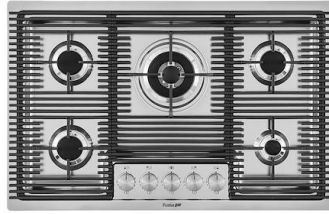

Fregadero Phantom Base

Recomendado para espesor 20 mm

fregaderos

Código: 5555 240

CARACTERÍSTICAS

PHANTOM BASE - 20 mm

Los fondos de fregadero Phantom BASE están especialmente diseñados para acoplarse con fregaderos construidos a partir de losa. El canal perimetral facilita una perfecta y sencilla fijación. Esta versión de Phantom BASE es compatible con láminas de 20 mm de espesor.

PHANTOM BASE SIN SOLDADURA

El fondo de acero Phantom BASE resuelve el problema del drenaje de las soluciones de la chapa, la inclinación que hace el molde garantiza un perfecto flujo de agua. Los radios y el perfil inclinado de Phantom BASE son garantía de higiene y total practicidad en las operaciones de limpieza.

Rejilla Black
8100 652

Tabla de corte de HDPE
8657 001

MARIDAJE RECOMENDADO

Monomando Omega Plus
8497 020

Placa de cocción Milanello 5F
7682 000

RESIDUOS AUTOMÁTICOS OPCIONALES

Desagüe automático
8407 100

Desagüe automático
8407 000