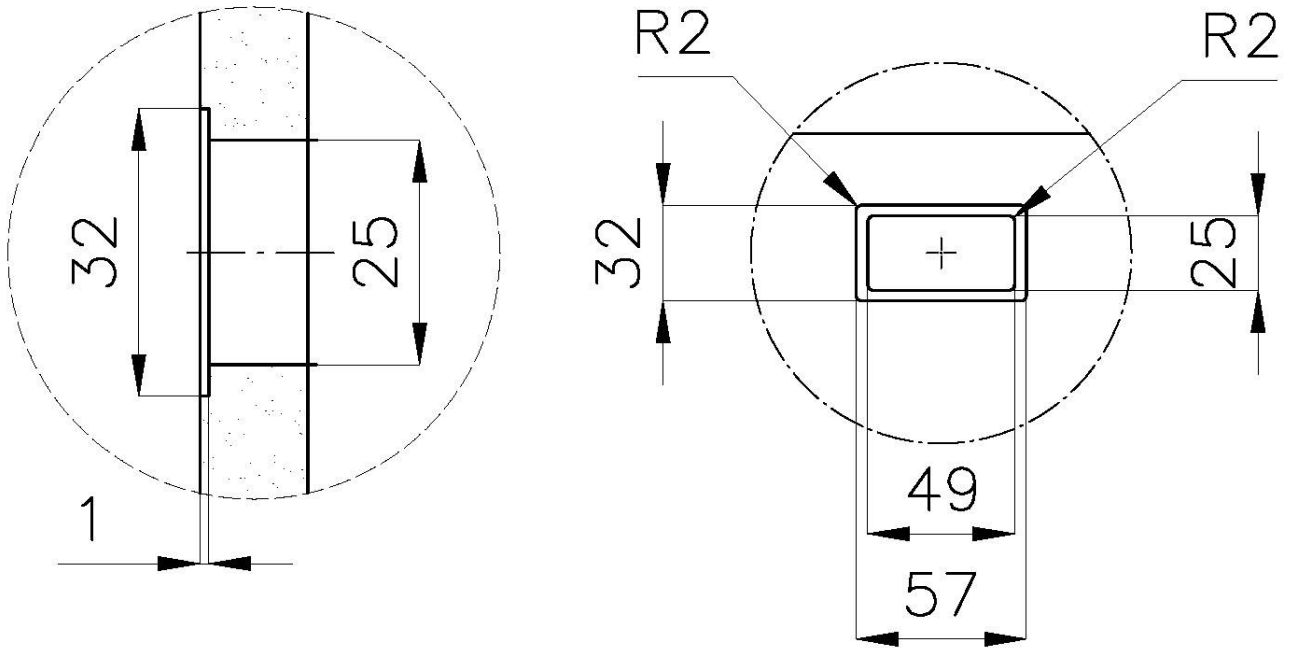

DETALLES

Material Acero inoxidable AISI 304

Texture Foster cepillado

Dimensiones 546 x 446 mm

Número de cubetas 1 cubeta

Medida de la cubeta 506 x 406 mm

Hueco de encastre Ver ficha técnica

Dotaciones estándar Desagüe, rebosadero Foster y tubo corrugado universal (para instalar diferentes rebosaderos), Caja de embalaje

Desagüe Desagüe 3.5 "

Notas: Para chapas de 20 mm de espesor

DIBUJOS TÉCNICOS

DETTAGLIO PER TROPPO PIENO / OVERFLOW DETAILS

GALERÍA

ACCESORIOS OPCIONALES

Cesta portaplatos inox
8100 201

Cubeta blanca
8153 100