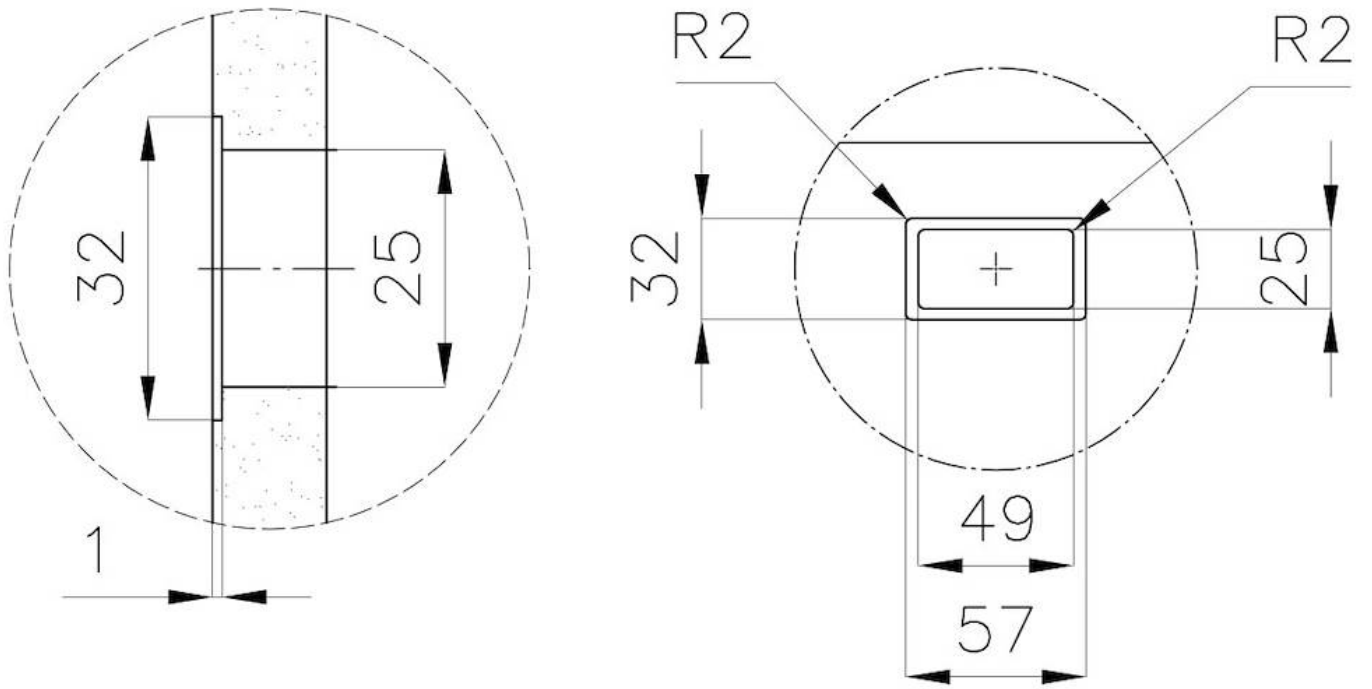

#### Material

Acero inoxidable AISI 304

Texture	Cepillado en la línea
Dimensiones	530x430 mm para chapas de 12 mm de espesor
Dotaciones estándar	Desagüe, rebosadero Foster y tubo corrugado universal (para instalar diferentes rebosaderos), Caja de embalaje
Hueco de encastre	Ver ficha técnica
Medida de la cubeta	500x400mm
Número de cubetas	1 cubeta
Desagüe	Desagüe 3.5 "

## DIBUJOS TÉCNICOS

DETTAGLIO PER TROPPO PIENO / OVERFLOW DETAILS