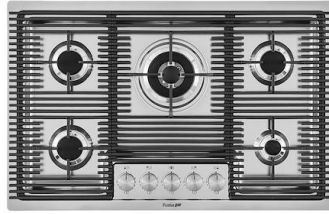

Fregadero Phantom Base

Recomendado para espesor 12 mm

fregaderos

Código: 5554 340

CARACTERÍSTICAS

PHANTOM BASE - 12 mm

Los fondos de fregadero Phantom BASE están especialmente diseñados para acoplarse con fregaderos construidos a partir de losa. El canal perimetral facilita una perfecta y sencilla fijación. Esta versión de Phantom BASE es compatible con láminas de 12 mm de espesor.

PHANTOM BASE SIN SOLDADURA

El fondo de acero Phantom BASE resuelve el problema del drenaje de las soluciones de la chapa, la inclinación que hace el molde garantiza un perfecto flujo de agua. Los radios y el perfil inclinado de Phantom BASE son garantía de higiene y total practicidad en las operaciones de limpieza.

Rejilla Black
8100 651

Tabla de corte de HDPE
8657 001

MARIDAJE RECOMENDADO

Monomando Omega Plus
8497 020

Placa de cocción Milanello 5F
7682 000

RESIDUOS AUTOMÁTICOS OPCIONALES

Desagüe automático Space Light - PL
8407 117