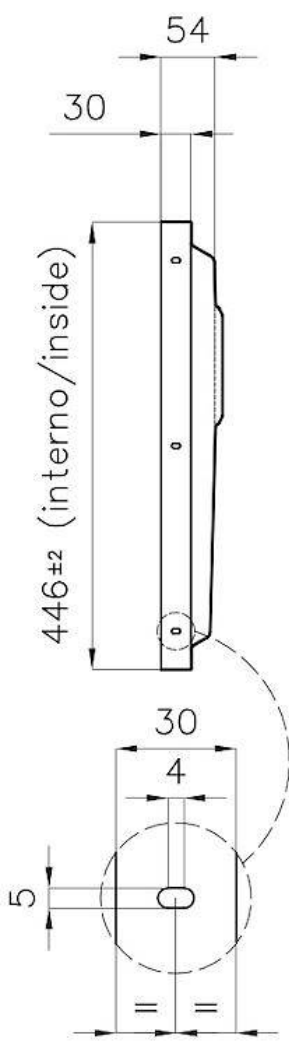

DETALLES

Material

Acero inoxidable AISI 304

Texture Foster cepillado

Acabado PVD

Colorante Gold

Dimensiones 446 x 446 mm

Número de cubetas 1 cubeta

Medida de la cubeta 406 x 406 mm

Hueco de encastre Ver ficha técnica

Dotaciones estándar Desagüe, rebosadero Foster y tubo corrugado universal (para instalar diferentes rebosaderos), Caja de embalaje

Desagüe Desagüe 3.5 "

Notas: Para chapas de 20 mm de espesor

DIBUJOS TÉCNICOS

DETTAGLIO PER TROPPO PIENO / OVERFLOW DETAILS

GALERÍA

ACCESORIOS OPCIONALES

Cesta portaplatos inox
8100 201

Cubeta blanca
8153 100

Rejilla Black
8100 651