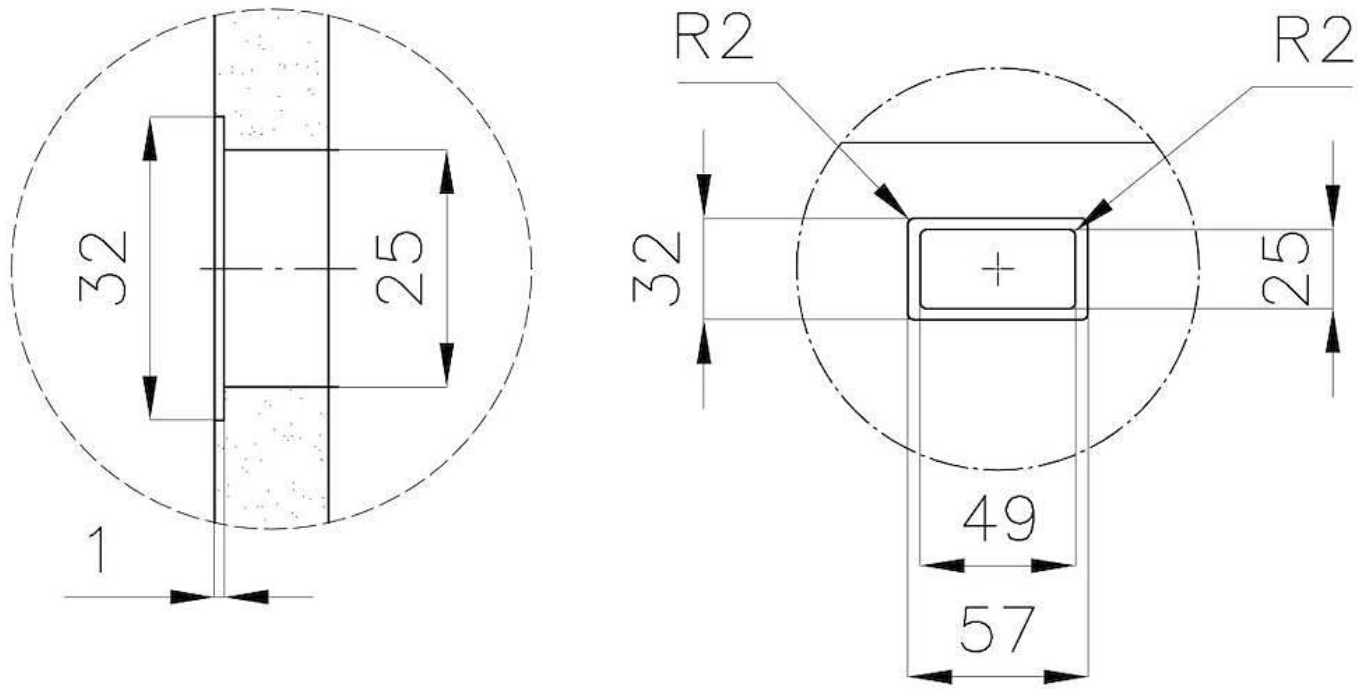

DETTAGLIO PER TROPPO PIENO / OVERFLOW DETAILS