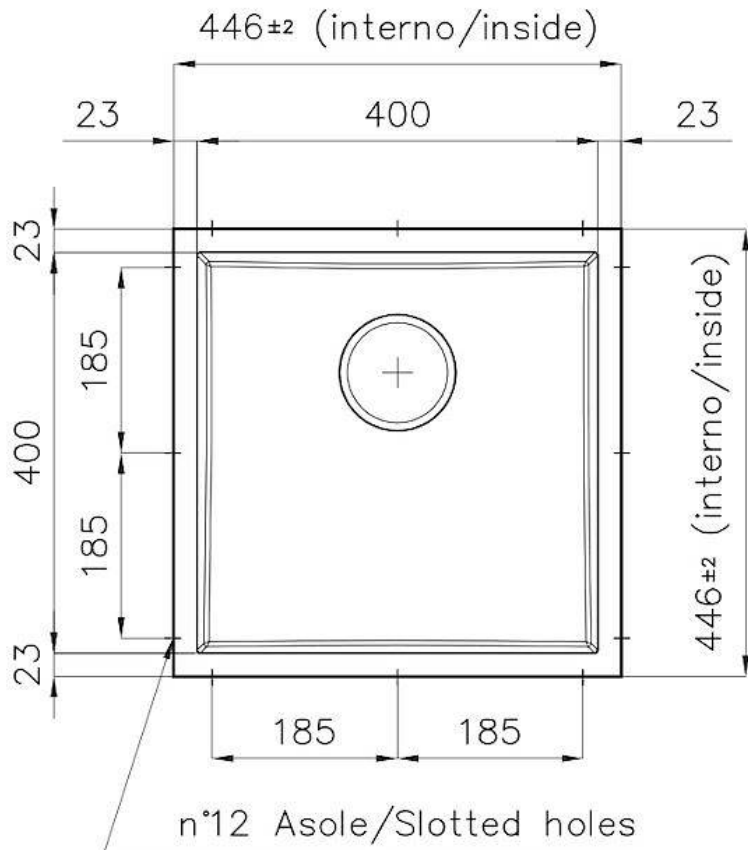

DETALLES

Material

Acero inoxidable AISI 304

Texture Foster cepillado

Acabado PVD

Colorante Gold

Dimensiones 446 x 446 mm

Número de cubetas 1 cubeta

Medida de la cubeta 406 x 406 mm

Hueco de encastre Ver ficha técnica

Dotaciones estándar Desagüe, rebosadero Foster y tubo corrugado universal (para instalar diferentes rebosaderos), Caja de embalaje

Desagüe Desagüe 3.5 "

Notas: Para chapas de 20 mm de espesor

DIBUJOS TÉCNICOS

DETTAGLIO PER TROPPO PIENO / OVERFLOW DETAILS

GALERÍA

ACCESORIOS OPCIONALES

Cesta portaplatos inox
8100 201

Cubeta blanca
8153 100

Rejilla Black
8100 651