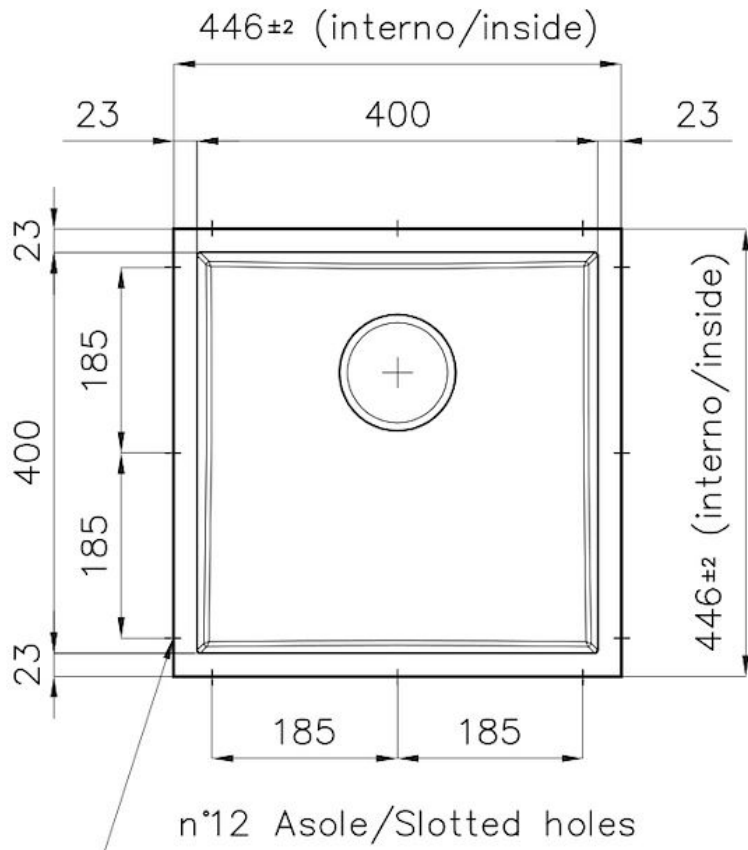

Fregadero Phantom Base

Recomendado para espesor 20 mm

fregaderos

Código: 5554 240

CARACTERÍSTICAS

PHANTOM BASE - 20 mm

Los fondos de fregadero Phantom BASE están especialmente diseñados para acoplarse con fregaderos construidos a partir de losa. El canal perimetral facilita una perfecta y sencilla fijación. Esta versión de Phantom BASE es compatible con láminas de 20 mm de espesor.

FREGADEROS DE ESPESOR

Acero 1 mm de espesor. Un espesor importante que garantiza máxima robustez para los fregaderos que no conocen las señales del envejecimiento.

REBOSADERO PERIMETRAL

El rebosadero es una seguridad siempre presente en los fregaderos Foster que impide el desbordamiento del agua de la cubeta en caso de olvido. La solución del desagüe perimetral mejora la estética gracias a la forma cuadrada y esencial.

DETALLES

Material Acero inoxidable AISI 304

Texture Foster cepillado

Dimensiones 446 x 446 mm

Número de cubetas 1 cubeta

Medida de la cubeta 406 x 406 mm

Hueco de encastre Ver ficha técnica

Dotaciones estándar Desagüe, rebosadero Foster y tubo corrugado universal (para instalar diferentes rebosaderos), Caja de embalaje

Desagüe Desagüe 3.5 "

Notas: Para chapas de 20 mm de espesor

DIBUJOS TÉCNICOS

DETTAGLIO PER TROPPO PIENO / OVERFLOW DETAILS

GALERÍA

ACCESORIOS OPCIONALES

Cesta portaplatos inox
8100 201

Cubeta blanca
8153 100