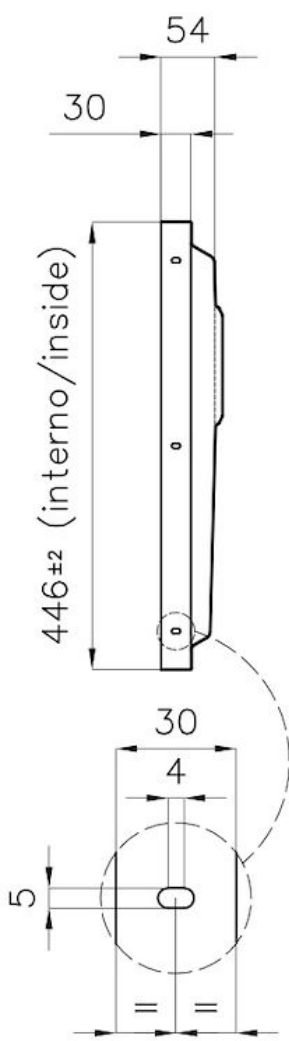

Fregadero Phantom Base

Recomendado para espesor 20 mm

fregaderos

Código: 5554 240

CARACTERÍSTICAS

PHANTOM BASE - 20 mm

Los fondos de fregadero Phantom BASE están especialmente diseñados para acoplarse con fregaderos construidos a partir de losa. El canal perimetral facilita una perfecta y sencilla fijación. Esta versión de Phantom BASE es compatible con láminas de 20 mm de espesor.

FREGADEROS DE ESPESOR

Acero 1 mm de espesor. Un espesor importante que garantiza máxima robustez para los fregaderos que no conocen las señales del envejecimiento.

REBOSADERO PERIMETRAL

El rebosadero es una seguridad siempre presente en los fregaderos Foster que impide el desbordamiento del agua de la cubeta en caso de olvido. La solución del desagüe perimetral mejora la estética gracias a la forma cuadrada y esencial.

DETALLES

Material Acero inoxidable AISI 304

Texture Foster cepillado

Dimensiones 446 x 446 mm

Número de cubetas 1 cubeta

Medida de la cubeta 406 x 406 mm

Hueco de encastre Ver ficha técnica

Dotaciones estándar Desagüe, rebosadero Foster y tubo corrugado universal (para instalar diferentes rebosaderos), Caja de embalaje

Desagüe Desagüe 3.5 "

Notas: Para chapas de 20 mm de espesor

DIBUJOS TÉCNICOS

DETTAGLIO PER TROPPO PIENO / OVERFLOW DETAILS

GALERÍA

ACCESORIOS OPCIONALES

Cesta portaplatos inox
8100 201

Cubeta blanca
8153 100