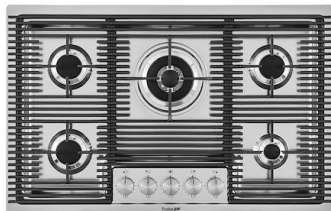

Fregadero Phantom Base

Recomendado para espesor 20 mm

fregaderos

Código: 5554 240

CARACTERÍSTICAS

PHANTOM BASE - 20 mm

Los fondos de fregadero Phantom BASE están especialmente diseñados para acoplarse con fregaderos construidos a partir de losa. El canal perimetral facilita una perfecta y sencilla fijación. Esta versión de Phantom BASE es compatible con láminas de 20 mm de espesor.

PHANTOM BASE SIN SOLDADURA

El fondo de acero Phantom BASE resuelve el problema del drenaje de las soluciones de la chapa, la inclinación que hace el molde garantiza un perfecto flujo de agua. Los radios y el perfil inclinado de Phantom BASE son garantía de higiene y total practicidad en las operaciones de limpieza.

Rejilla Black
8100 651

Tabla de corte de HDPE
8657 001

MARIDAJE RECOMENDADO

Monomando Omega Plus
8497 020

Placa de cocción Milanello 5F
7682 000

RESIDUOS AUTOMÁTICOS OPCIONALES

Desagüe automático Space Light - PL
8407 117