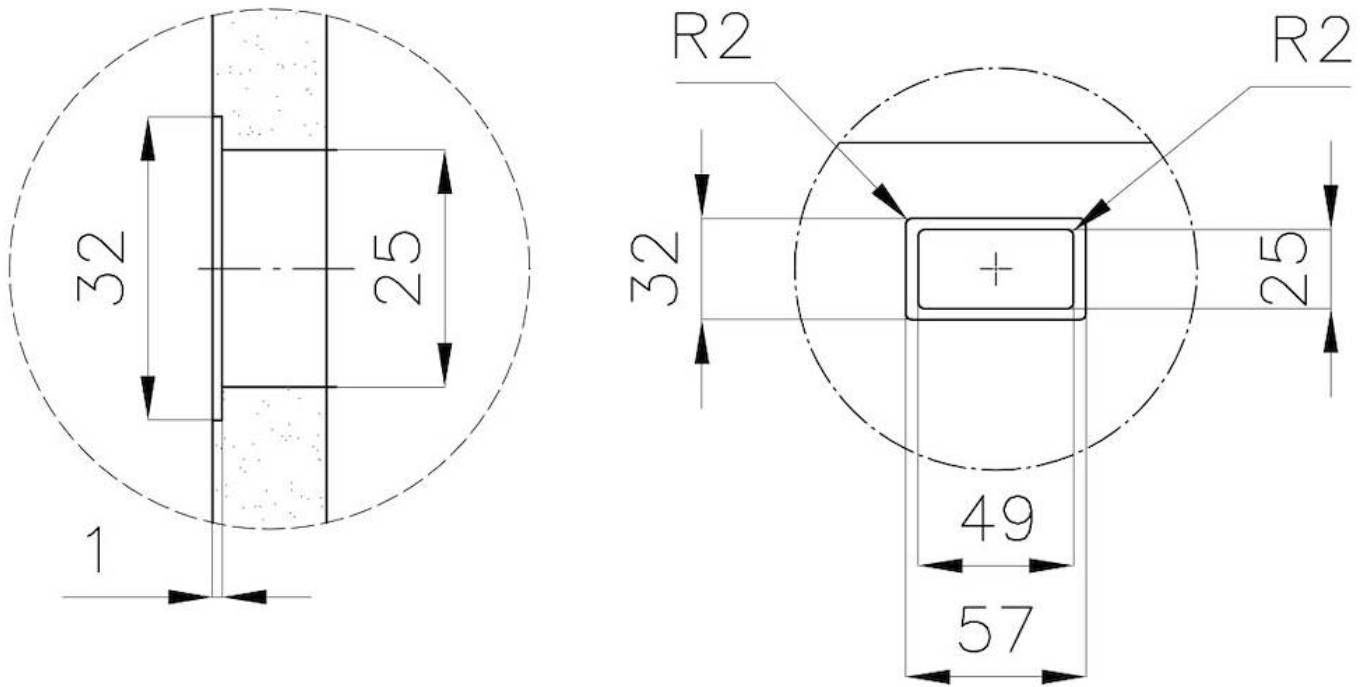

#### Material

Acero inoxidable AISI 304

Texture	Cepillado en la línea
Dimensiones	430x430 mm para chapas de 12 mm de espesor
Dotaciones estándar	Desagüe, rebosadero Foster y tubo corrugado universal (para instalar diferentes rebosaderos), Caja de embalaje
Hueco de encastre	Ver ficha técnica
Medida de la cubeta	400x400mm
Número de cubetas	1 cubeta
Desagüe	Desagüe 3.5 "

## DIBUJOS TÉCNICOS

DETTAGLIO PER TROPPO PIENO / OVERFLOW DETAILS