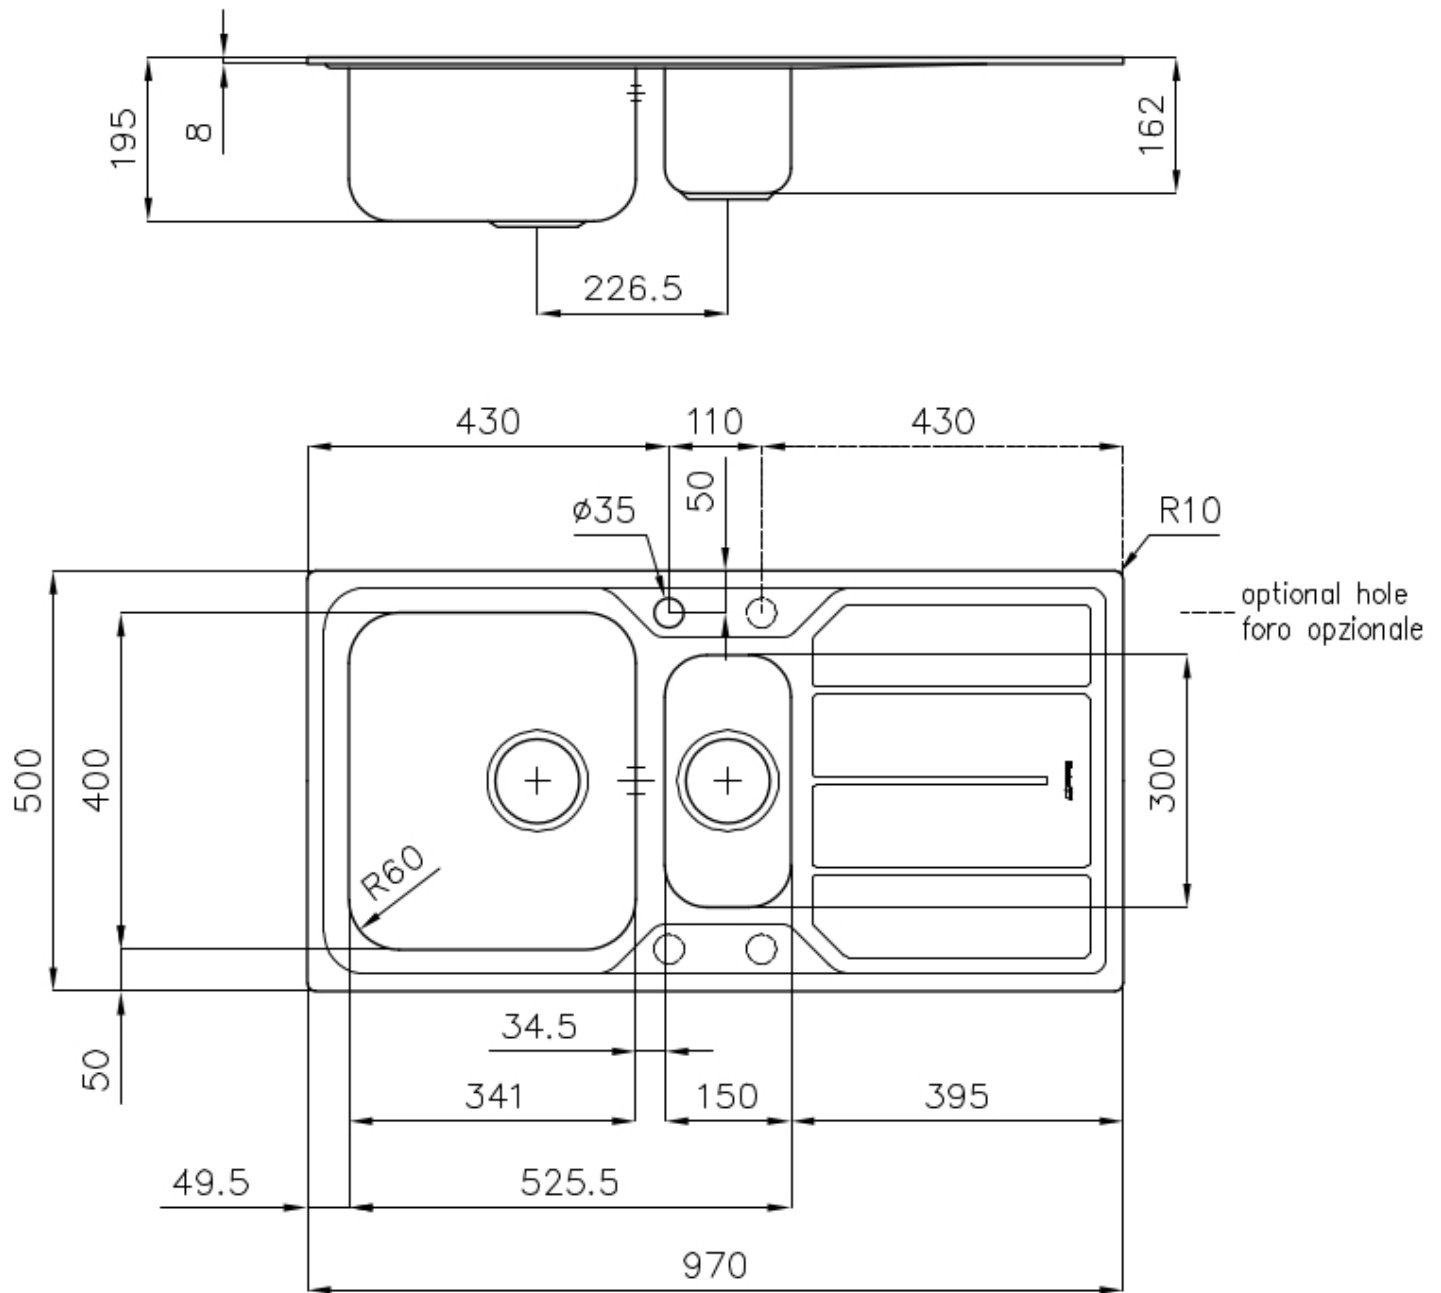

DIBUJOS TÉCNICOS