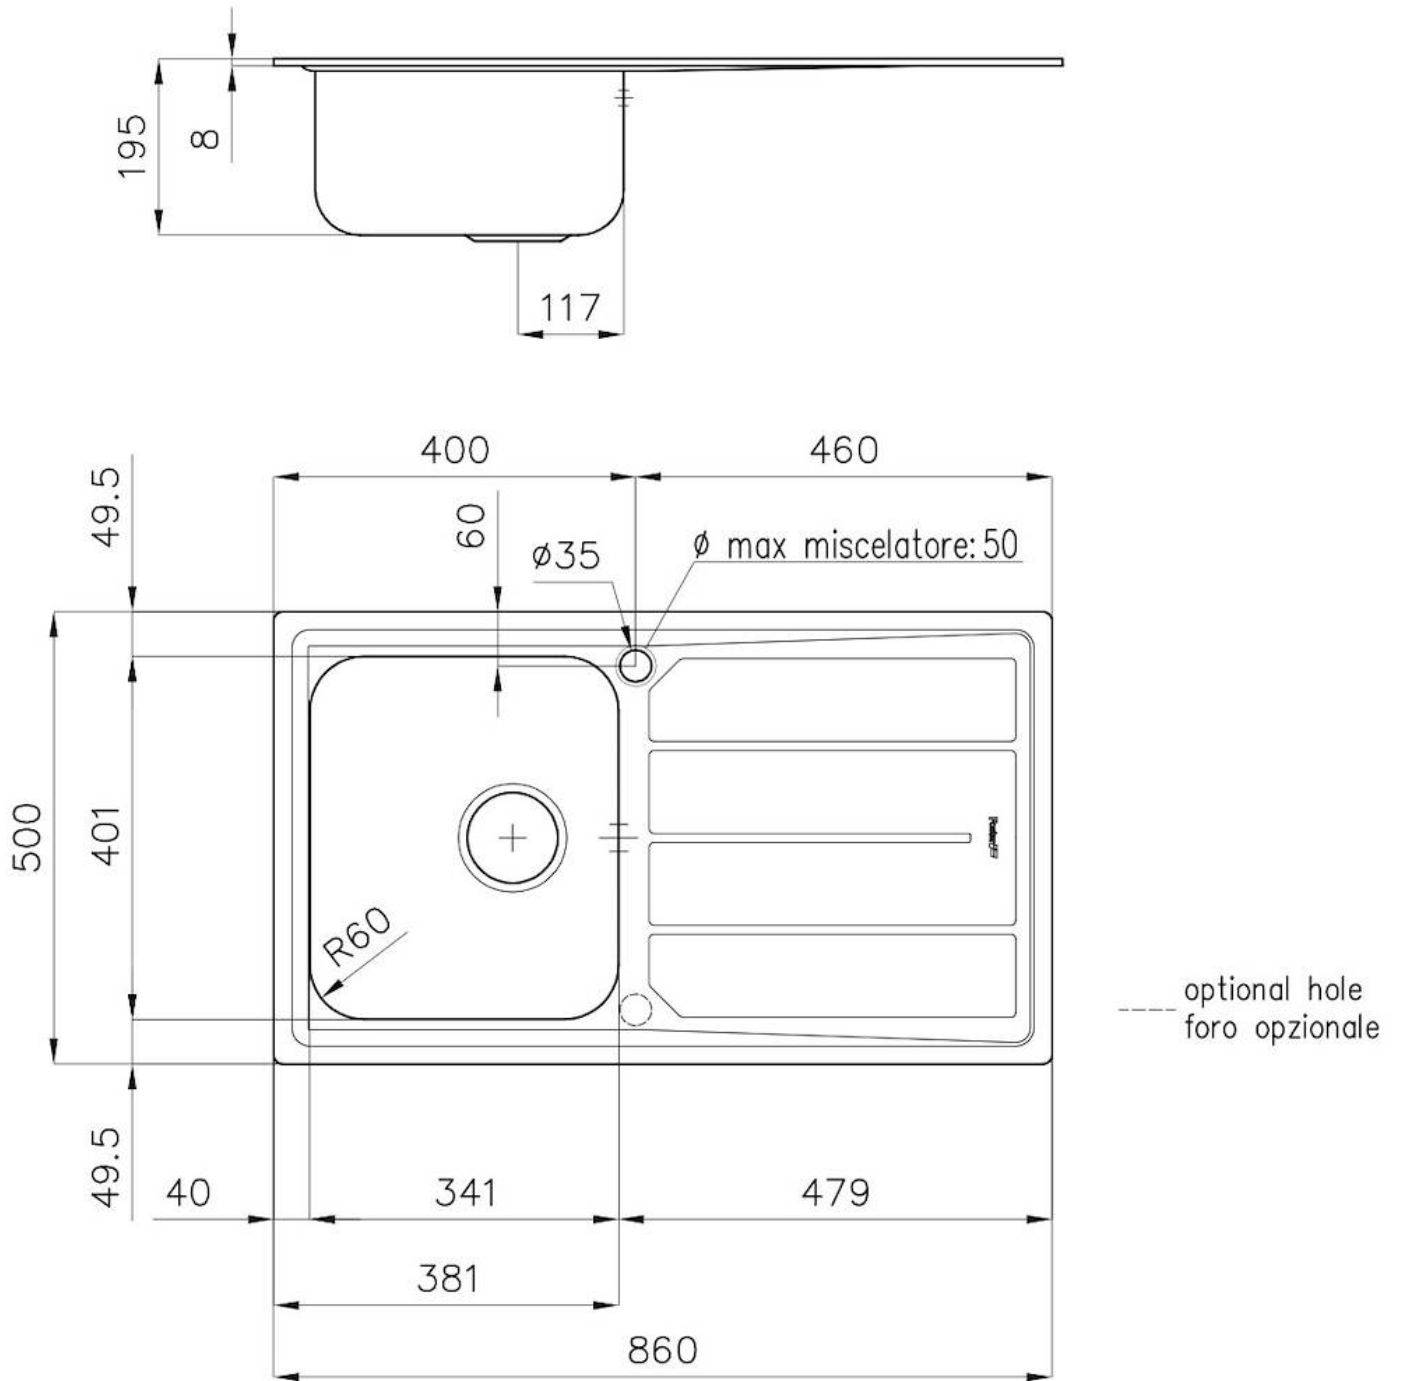

Fregadero Elettra

Cubeta a la izquierda

fregaderos

Código: 5186 062

CARACTERÍSTICAS

DESAGÜE 3,5" BASKET

Desagüe grande de 3,5" equipado con el práctico tapón cestillo que impide el flujo de las partes sólidas en la alcantarilla.

Dimensiones 860 x 500 mm

Dotaciones estándar Soportes de fijación, junta, desagüe, rebosadero y sifón, Caja de embalaje

Orificios Monomando 1 orificio de serie - 2° orificio bajo petición

Hueco de encastre 840 x 480 mm

Escurreidor Si

Anchura 86 cm

Medida de la cubeta 341x400mm

Número de cubetas 1 cubeta

Desagüe Desagüe 3.5 "

DIBUJOS TÉCNICOS

ACCESORIOS OPCIONALES

Cubeta blanca
8153 100

Tabla de corte de cristal
8631 300

Tabla de corte de HDPE
8657 001

escurre pasta blanco
8151 100

Tabla de corte de cristal
8633 300

**Tabla de corte Twin de madera
Iroko con escurre pasta en acero
inoxidable**
8644 044