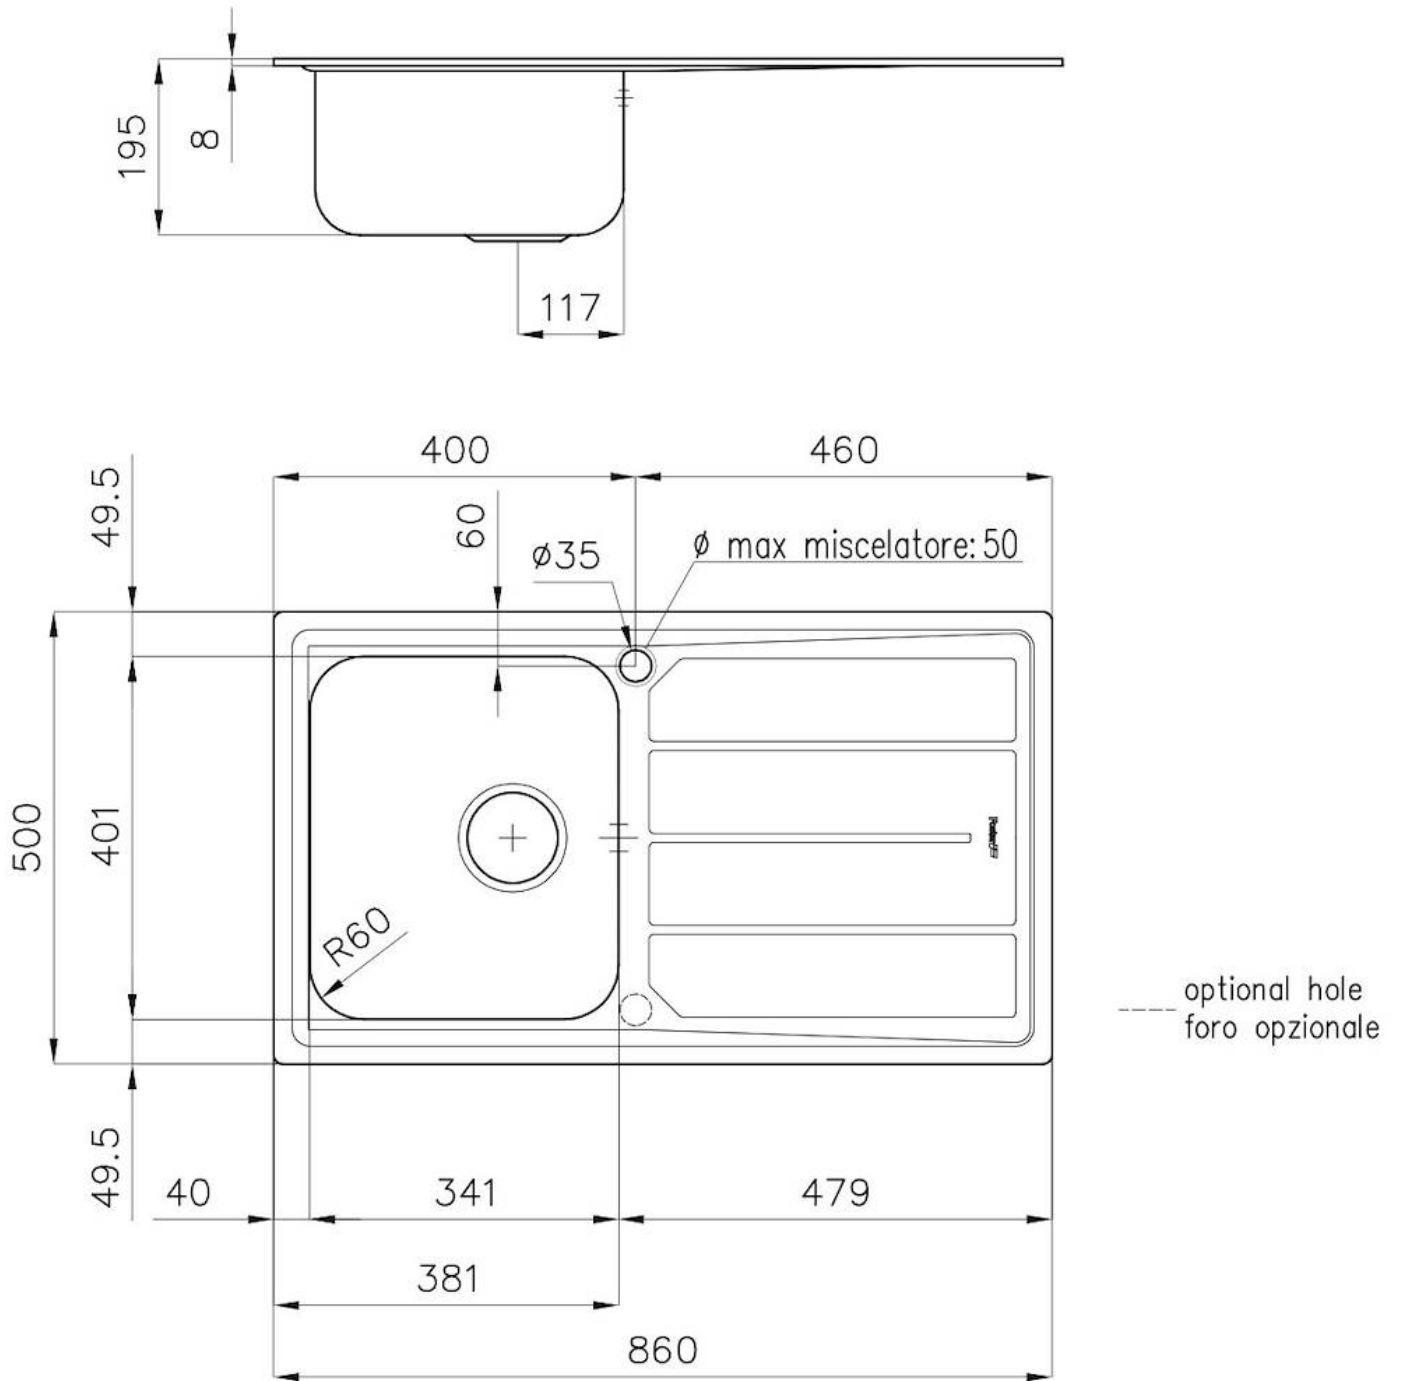

DIBUJOS TÉCNICOS