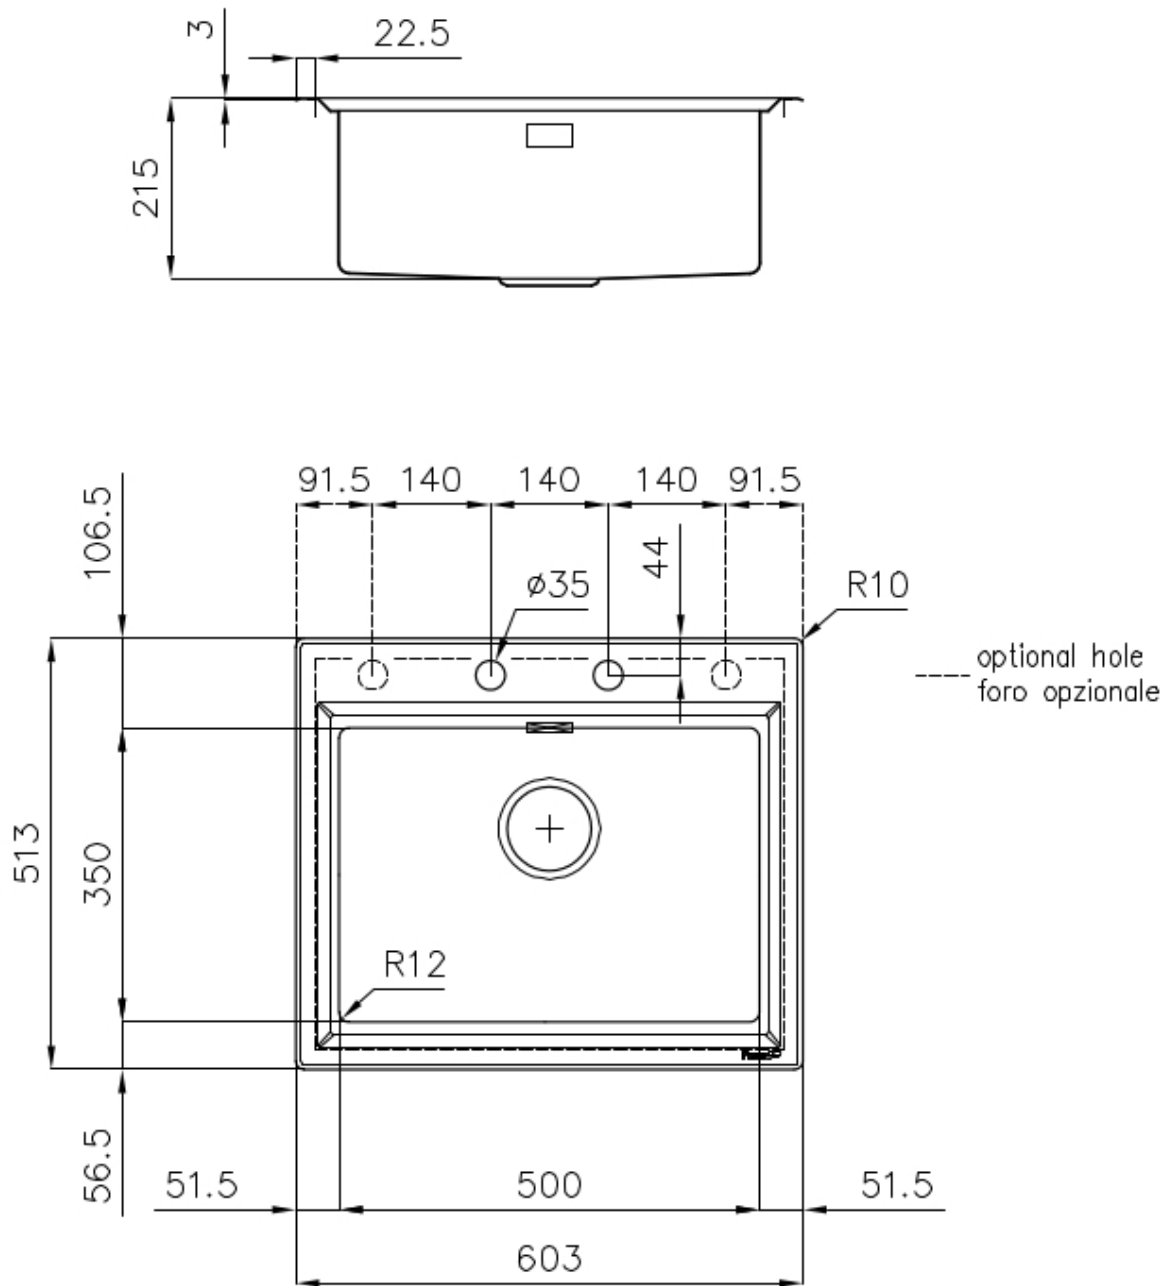

DIBUJOS TÉCNICOS