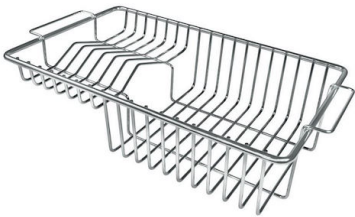

Fregadero Stripe

Cubeta a la izquierda

fregaderos

Código: 4504 052

CARACTERÍSTICAS

-
- CUBETA DE RADIO ESTRECHO** Cubetas de formas cuadradas con un diseño moderno y una mayor capacidad. Para una estética minimalista conjugada con la máxima comodidad.
-
- CUBETA PROFUNDA** Fregaderos que alcanzan una profundidad importante, más de 20 cm, gracias a la tecnología de producción avanzada, que ofrecen gran capacidad y practicidad en todas las operaciones de lavado.
-
- DESAGÜE 3,5" BASKET** Desagüe grande de 3,5" equipado con el práctico tapón cestillo que impide el flujo de las partes sólidas en la alcantarilla.
-
- FREGADEROS DE ESPESOR** Acero 1 mm de espesor. Un espesor importante que garantiza máxima robustez para los fregaderos que no conocen las señales del envejecimiento.
-
- REBOSADERO PERIMETRAL** El rebosadero es una seguridad siempre presente en los fregaderos Foster que impide el desbordamiento del agua de la cubeta en caso de olvido. La solución del desagüe perimetral mejora la estética gracias a la forma cuadrada y esencial.
-

DETALLES

-
- Acabado** Foster cepillado
-
- Borde Instalación** Sobre encimera con óptica enrasado
-

Material	Acero inoxidable AISI 304
Texture	Foster cepillado
Base	80-90 cm
Dimensiones	1173x513 mm
Dotaciones estándar	Soportes de fijación, junta, desagüe, rebosadero y sifón, Caja de embalaje
Orificios Monomando	2 orificios de serie
Hueco de encastre	1140 x 480 mm
Escurreidor	Si
Anchura	117 cm
Medida de la cubeta	750x350mm
Número de cubetas	1 cubeta
Desagüe	Desagüe con mando automático PM

EN DOTACIÓN

1 x Desagüe automático 8407
113
1 x Elemento portacuchillas

GALERÍA

EL PAQUETE INCLUYE

Desagüe automático - PM
8407 113

ACCESORIOS OPCIONALES

Rejilla portaplatos inox
8100 305

Tabla de corte de madera Iroko
8643 117

Rejilla Black
8100 618

MARIDAJE RECOMENDADO

Monomando Milanello
8425 100

Monomando NYC
8486 000