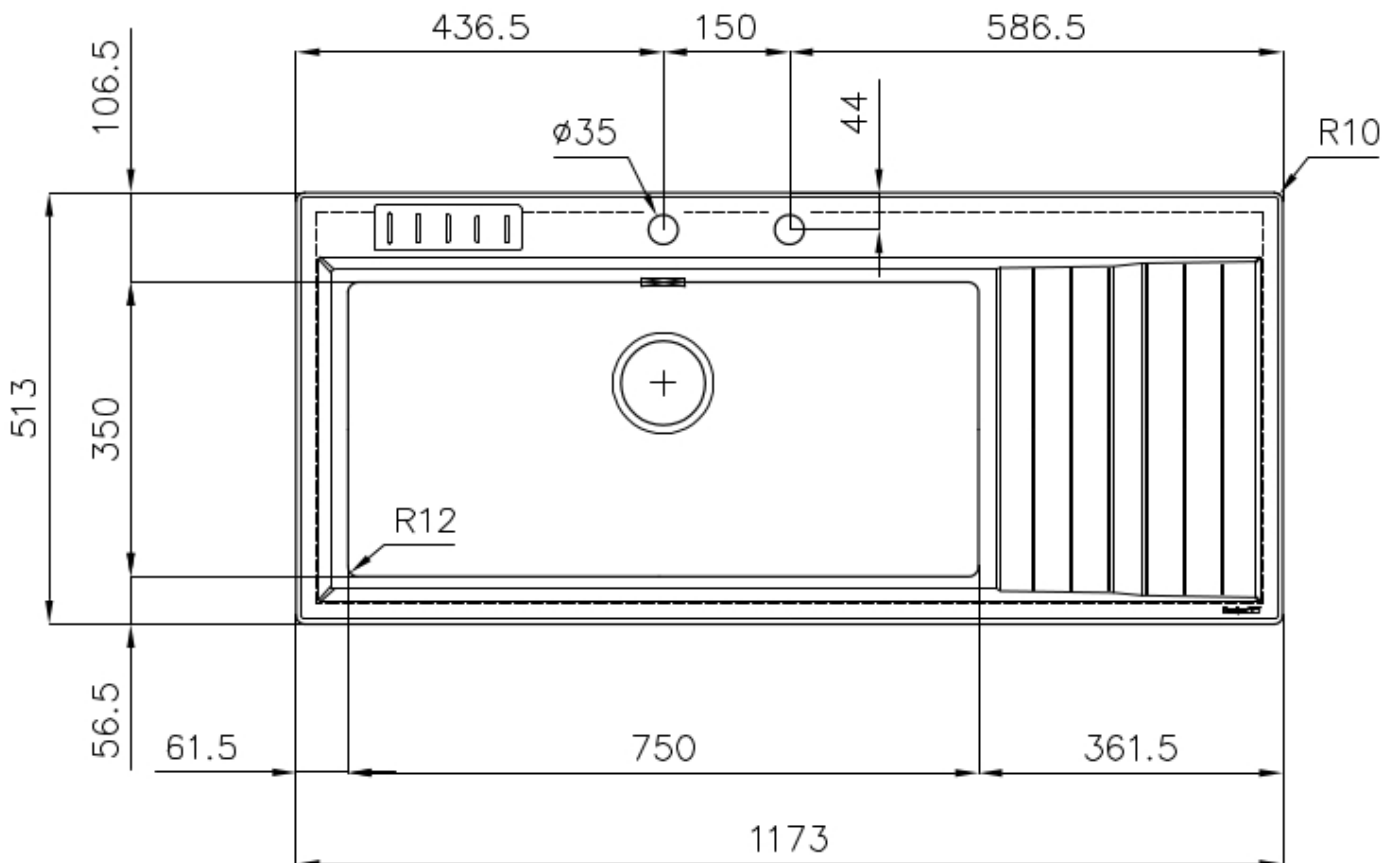

1 x Desagüe automático 8407

113

1 x Elemento portacuchillas

DIBUJOS TÉCNICOS