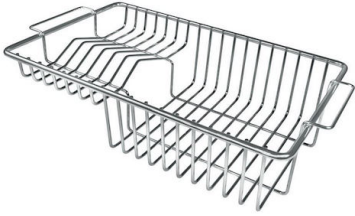

Fregadero Stripe

fregaderos

Código: 4504 051

CARACTERÍSTICAS

-
- CUBETA DE RADIO ESTRECHO** Cubetas de formas cuadradas con un diseño moderno y una mayor capacidad. Para una estética minimalista conjugada con la máxima comodidad.
-
- CUBETA PROFUNDA** Fregaderos que alcanzan una profundidad importante, más de 20 cm, gracias a la tecnología de producción avanzada, que ofrecen gran capacidad y practicidad en todas las operaciones de lavado.
-
- DESAGÜE 3,5" BASKET** Desagüe grande de 3,5" equipado con el práctico tapón cestillo que impide el flujo de las partes sólidas en la alcantarilla.
-
- FREGADEROS DE ESPESOR** Acero 1 mm de espesor. Un espesor importante que garantiza máxima robustez para los fregaderos que no conocen las señales del envejecimiento.
-
- POSIBILIDAD SEGUNDO / TERCER ORIFICIO** El fregadero se puede personalizar con la ejecución de orificios adicionales, especificados en fase de pedido, utilizables para monomandos de doble orificio, para desagües con mando a distancia o para la instalación de dispensadores para el jabón. Las posiciones se indican en los diseños con orificios por una línea discontinua.
-
- REBOSADERO PERIMETRAL** El rebosadero es una seguridad siempre presente en los fregaderos Foster que impide el desbordamiento del agua de la cubeta en caso de olvido. La solución del desagüe perimetral mejora la estética gracias a la forma cuadrada y esencial.
-

EN DOTACIÓN

1 x Desagüe automático 8407

113

1 x Elemento portacuchillas

DIBUJOS TÉCNICOS

GALERÍA

EL PAQUETE INCLUYE

Desagüe automático

ACCESORIOS OPCIONALES

Rejilla portaplatos inox

Tabla de corte de madera Iroko

MARIDAJE RECOMENDADO

Monomando Milanello

Monomando NYC