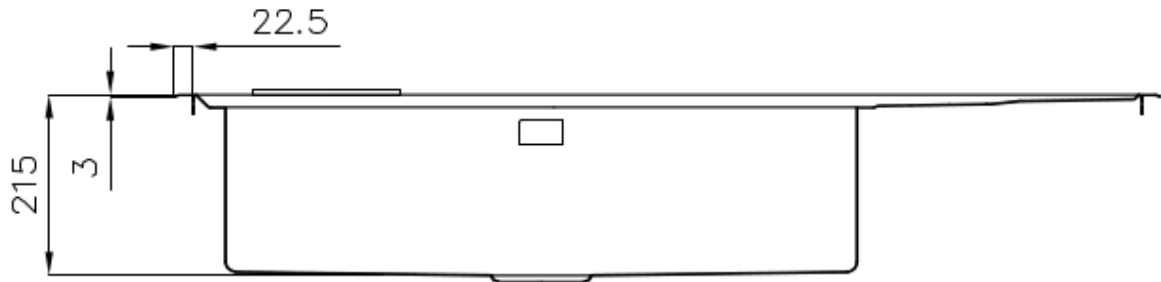

1 x Desagüe automático 8407

113

1 x Elemento portacuchillas

DIBUJOS TÉCNICOS