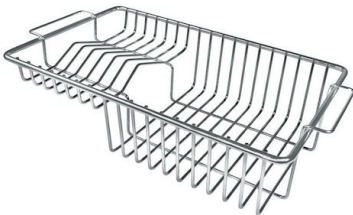

Fregadero Stripe

Cubeta a la izquierda

fregaderos

Código: 4503 052

CARACTERÍSTICAS

-
- CUBETA DE RADIO ESTRECHO** Cubetas de formas cuadradas con un diseño moderno y una mayor capacidad. Para una estética minimalista conjugada con la máxima comodidad.
-
- CUBETA PROFUNDA** Fregaderos que alcanzan una profundidad importante, más de 20 cm, gracias a la tecnología de producción avanzada, que ofrecen gran capacidad y practicidad en todas las operaciones de lavado.
-
- DESAGÜE 3,5" BASKET** Desagüe grande de 3,5" equipado con el práctico tapón cestillo que impide el flujo de las partes sólidas en la alcantarilla.
-
- FREGADEROS DE ESPESOR** Acero 1 mm de espesor. Un espesor importante que garantiza máxima robustez para los fregaderos que no conocen las señales del envejecimiento.
-
- POSIBILIDAD DE AGUJEROS ADICIONALES** El fregadero se puede personalizar con la ejecución de orificios adicionales, especificados en fase de pedido, utilizables para monomandos de doble orificio, para desagües con mando a distancia o para la instalación de dispensadores para el jabón. Las posiciones se indican en los diseños con orificios por una línea discontinua.
-
- REBOSADERO PERIMETRAL** El rebosadero es una seguridad siempre presente en los fregaderos Foster que impide el desbordamiento del agua de la cubeta en caso de olvido. La solución del desagüe perimetral mejora la estética gracias a la forma cuadrada y esencial.
-

Desagüe Desagüe con mando automático PM

DIBUJOS TÉCNICOS

GALERÍA

EL PAQUETE INCLUYE

Desagüe automático - PM
8407 113

ACCESORIOS OPCIONALES

Rejilla portaplatos inox
8100 305

Tabla de corte de madera Iroko
8643 117

MARIDAJE RECOMENDADO

Monomando Milanello
8425 100

Monomando NYC
8486 000