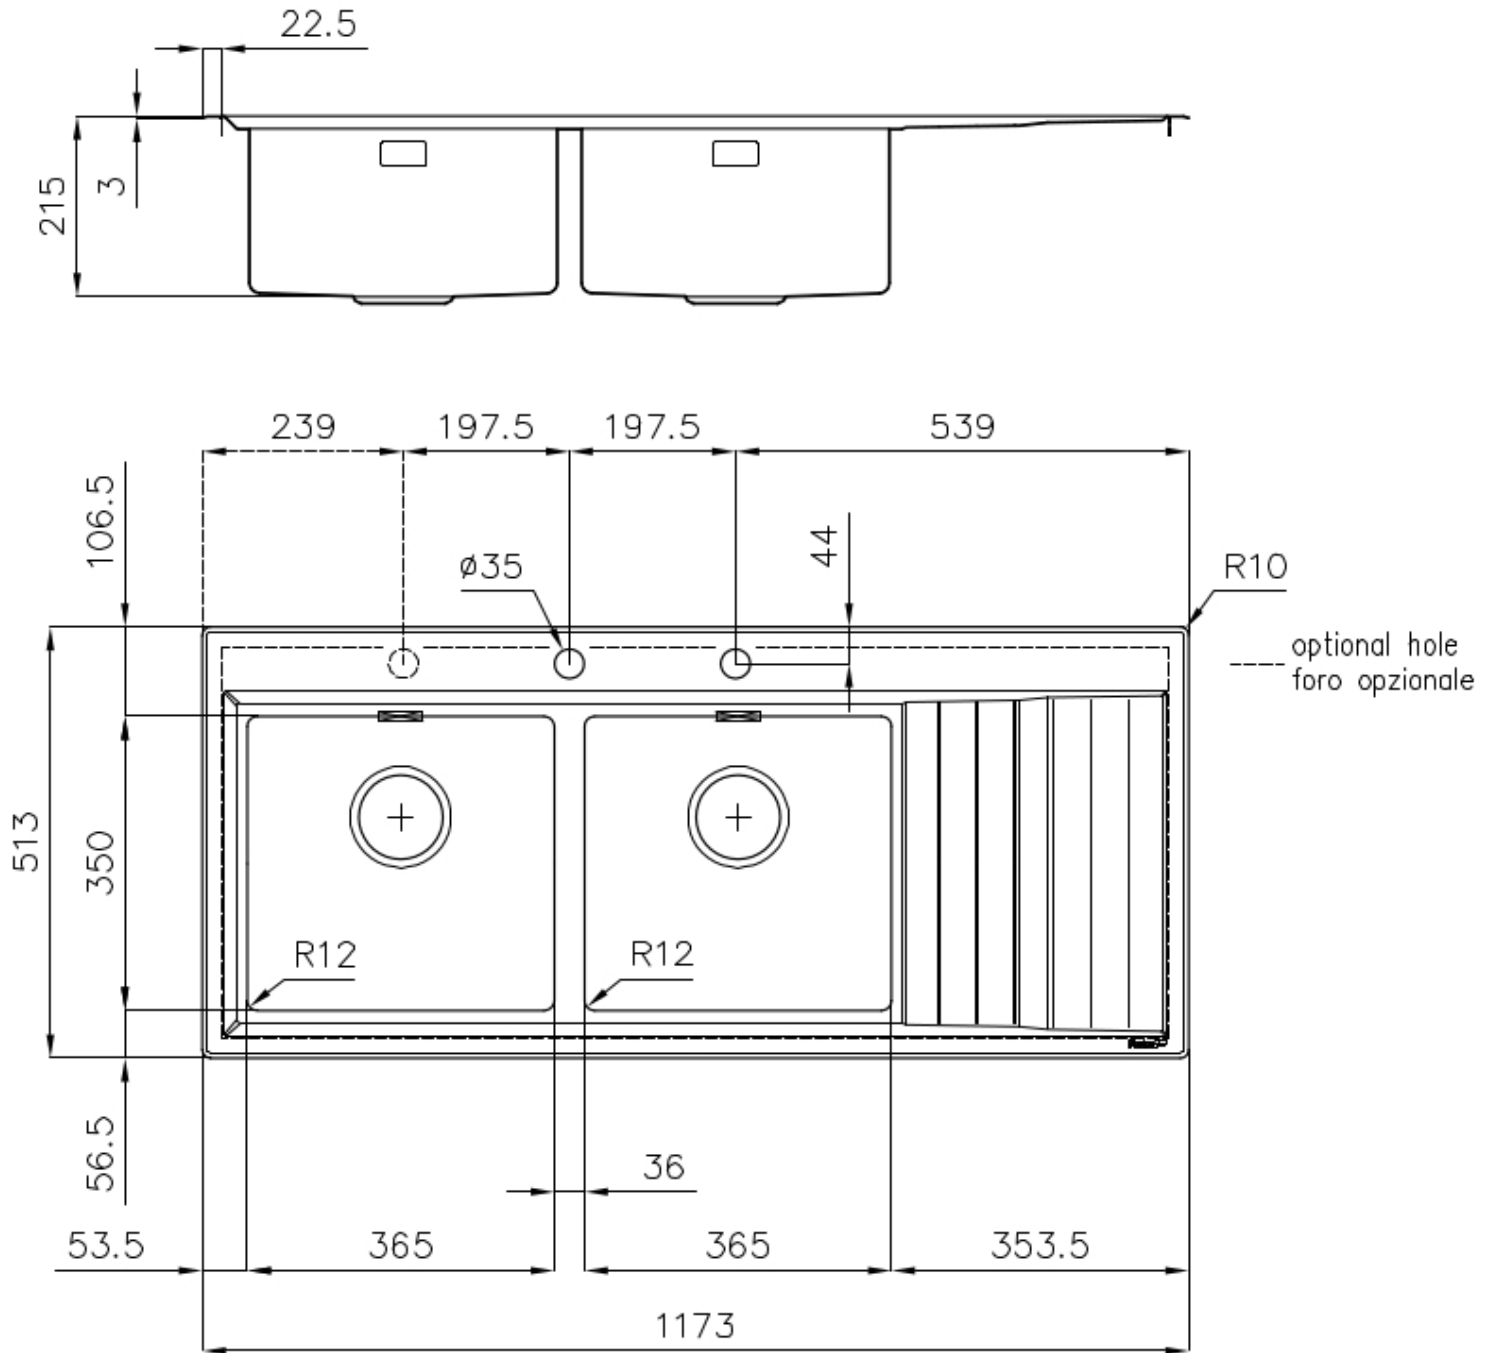

DIBUJOS TÉCNICOS