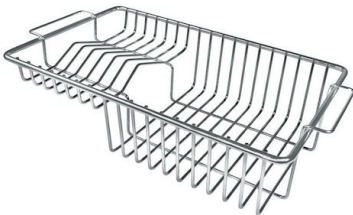

Fregadero Stripe

Cubeta a la derecha

fregaderos

Código: 4503 051

CARACTERÍSTICAS

-
- CUBETA DE RADIO ESTRECHO** Cubetas de formas cuadradas con un diseño moderno y una mayor capacidad. Para una estética minimalista conjugada con la máxima comodidad.
-
- CUBETA PROFUNDA** Fregaderos que alcanzan una profundidad importante, más de 20 cm, gracias a la tecnología de producción avanzada, que ofrecen gran capacidad y practicidad en todas las operaciones de lavado.
-
- DESAGÜE 3,5" BASKET** Desagüe grande de 3,5" equipado con el práctico tapón cestillo que impide el flujo de las partes sólidas en la alcantarilla.
-
- FREGADEROS DE ESPESOR** Acero 1 mm de espesor. Un espesor importante que garantiza máxima robustez para los fregaderos que no conocen las señales del envejecimiento.
-
- POSIBILIDAD DE AGUJEROS ADICIONALES** El fregadero se puede personalizar con la ejecución de orificios adicionales, especificados en fase de pedido, utilizables para monomandos de doble orificio, para desagües con mando a distancia o para la instalación de dispensadores para el jabón. Las posiciones se indican en los diseños con orificios por una línea discontinua.
-
- REBOSADERO PERIMETRAL** El rebosadero es una seguridad siempre presente en los fregaderos Foster que impide el desbordamiento del agua de la cubeta en caso de olvido. La solución del desagüe perimetral mejora la estética gracias a la forma cuadrada y esencial.
-

Desagüe Desagüe con mando automático PM

DIBUJOS TÉCNICOS

GALERÍA

EL PAQUETE INCLUYE

Desagüe automático - PM
8407 113

ACCESORIOS OPCIONALES

Rejilla portaplatos inox
8100 305

Tabla de corte de madera Iroko
8643 117

MARIDAJE RECOMENDADO

Monomando Milanello
8425 100

Monomando NYC
8486 000