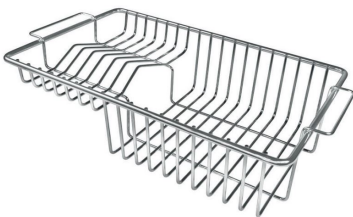

DESAGÜE 3,5" BASKET

Desagüe grande de 3,5" equipado con el práctico tapón cestillo que impide el flujo de las partes sólidas en la alcantarilla.

POSIBILIDAD SEGUNDO / TERCER ORIFICIO

El fregadero se puede personalizar con la ejecución de orificios adicionales, especificados en fase de pedido, utilizables para monomandos de doble orificio, para desagües con mando a distancia o para la instalación de dispensadores para el jabón. Las posiciones se indican en los diseños con orificios por una línea discontinua.

CUBETA DE RADIO ESTRECHO

Cubetas de formas cuadradas con un diseño moderno y una mayor capacidad. Para una estética minimalista conjugada con la máxima comodidad.

CUBETA PROFUNDA

Fregaderos que alcanzan una profundidad importante, más de 20 cm, gracias a la tecnología de producción avanzada, que ofrecen gran capacidad y practicidad en todas las operaciones de lavado.

Desagüe Desagüe con mando automático PM

DIBUJOS TÉCNICOS

GALERÍA

EL PAQUETE INCLUYE

Desagüe automático 8407 113

ACCESORIOS OPCIONALES

Rejilla portaplatos inox 8100 305

Tabla de corte 8643 117

MARIDAJE RECOMENDADO

Monomando Milanello 8425 100

Monomando NYC 8486 000