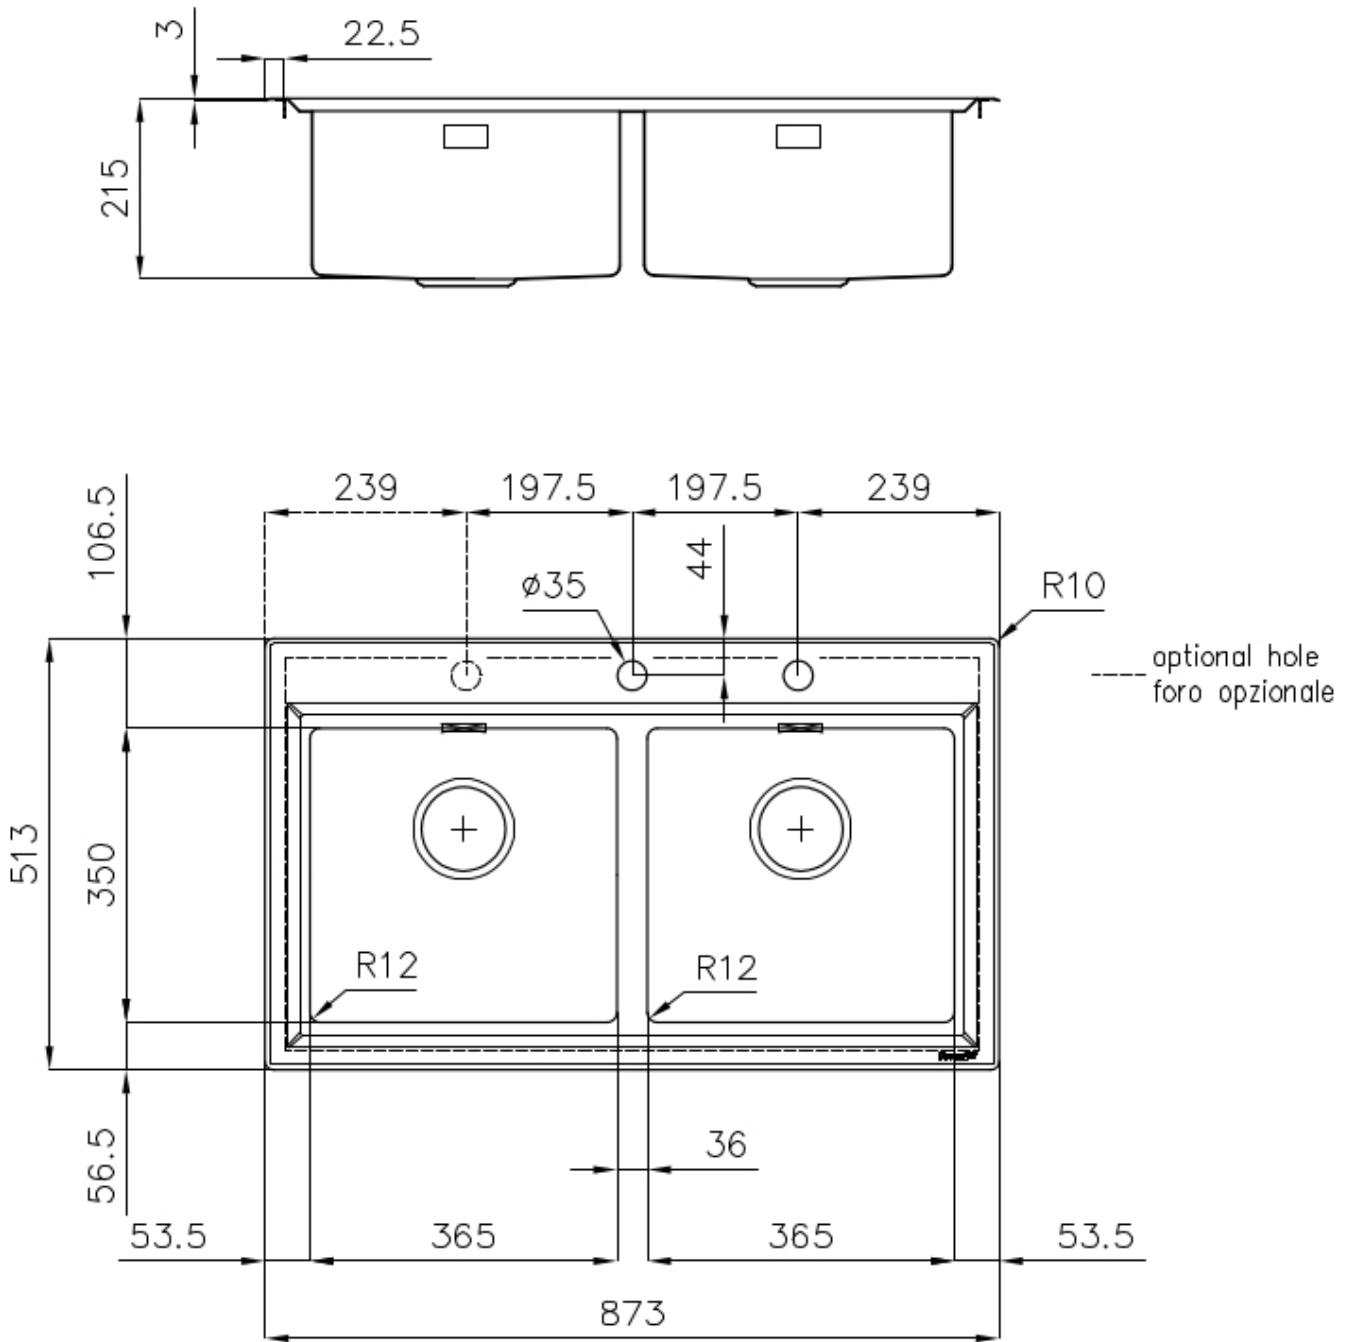

---

Base 80-90 cm

---

Dimensiones 873x513 mm

---

Dotaciones estándar Soportes de fijación, junta, desagüe, rebosadero y sifón, Caja de embalaje

---

Orificios Monomando 2 orificios de serie - 3º orificio bajo petición

---

Hueco de encastre 840x480 mm

---

Escurreidor No

---

Anchura 87 cm

---

Medida de la cubeta 365x350mm

## DIBUJOS TÉCNICOS