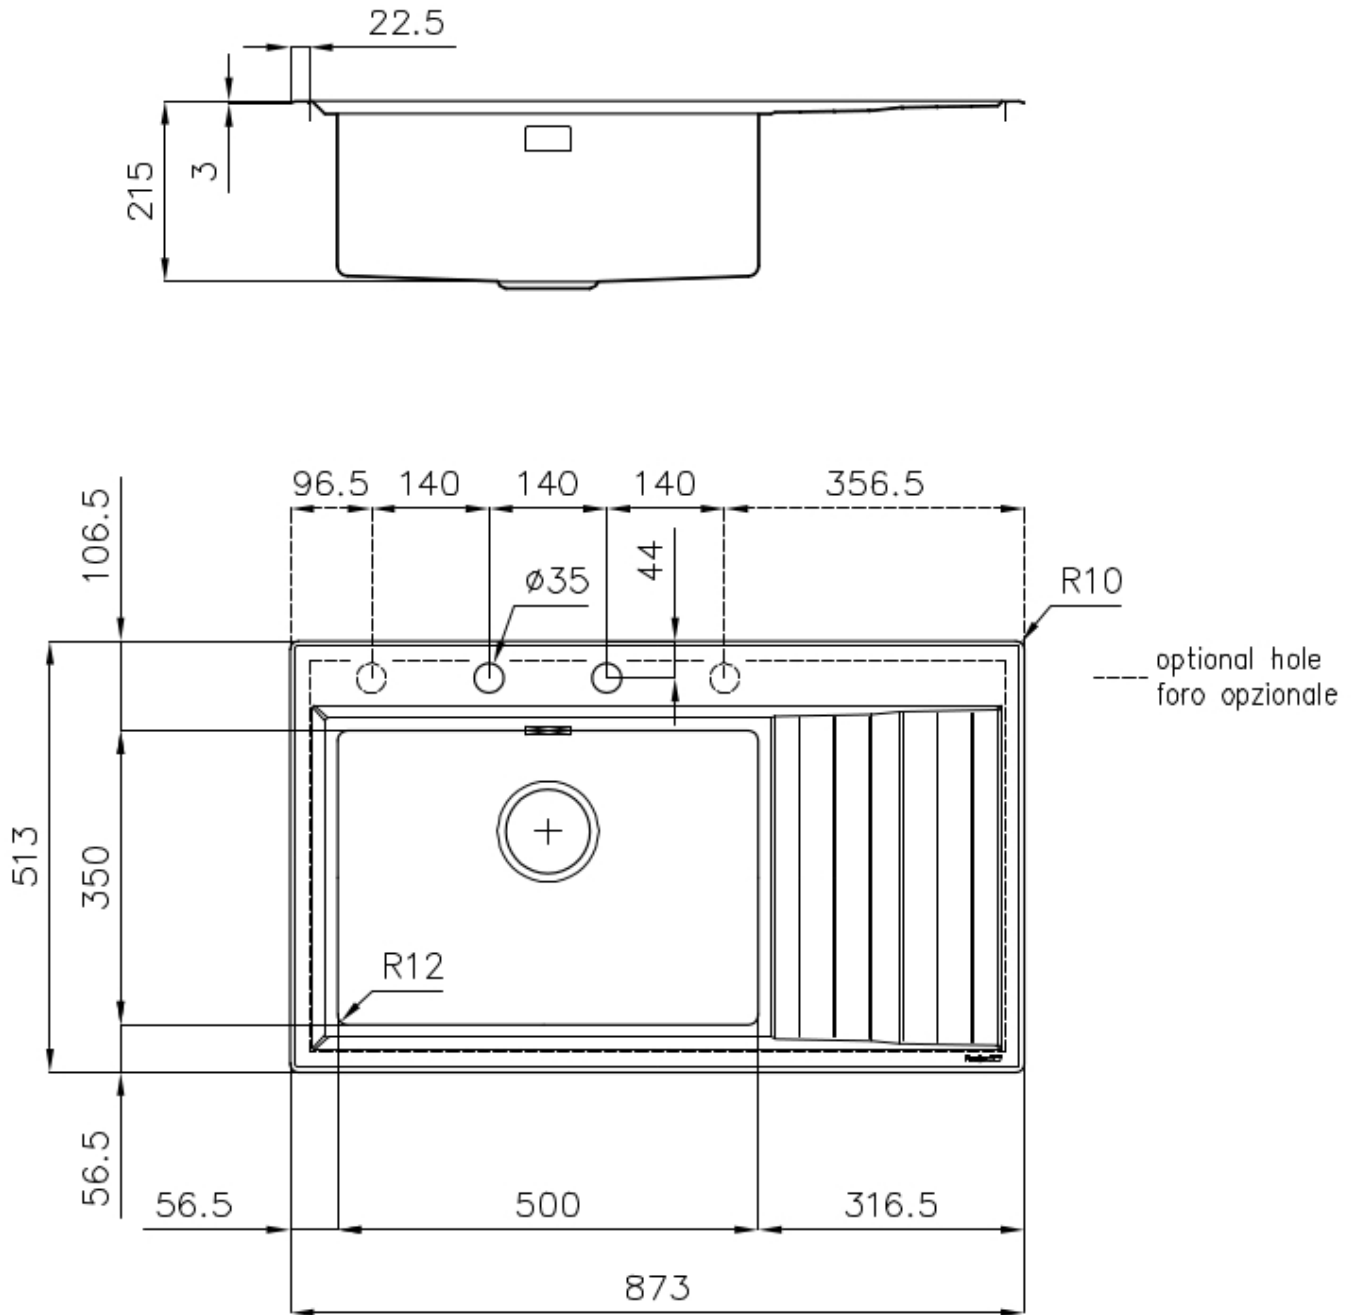

### CARACTERÍSTICAS

- 
- CUBETA DE RADIO ESTRECHO** Cubetas de formas cuadradas con un diseño moderno y una mayor capacidad. Para una estética minimalista conjugada con la máxima comodidad.
- 
- CUBETA PROFUNDA** Fregaderos que alcanzan una profundidad importante, más de 20 cm, gracias a la tecnología de producción avanzada, que ofrecen gran capacidad y practicidad en todas las operaciones de lavado.
- 
- DESAGÜE 3,5" BASKET** Desagüe grande de 3,5" equipado con el práctico tapón cestillo que impide el flujo de las partes sólidas en la alcantarilla.
- 
- FREGADEROS DE ESPESOR** Acero 1 mm de espesor. Un espesor importante que garantiza máxima robustez para los fregaderos que no conocen las señales del envejecimiento.
- 
- POSIBILIDAD SEGUNDO / TERCER ORIFICIO** El fregadero se puede personalizar con la ejecución de orificios adicionales, especificados en fase de pedido, utilizables para monomandos de doble orificio, para desagües con mando a distancia o para la instalación de dispensadores para el jabón. Las posiciones se indican en los diseños con orificios por una línea discontinua.
- 
- REBOSADERO PERIMETRAL** El rebosadero es una seguridad siempre presente en los fregaderos Foster que impide el desbordamiento del agua de la cubeta en caso de olvido. La solución del desagüe perimetral mejora la estética gracias a la forma cuadrada y esencial.
- 

---

Base 60 cm

---

Dimensiones 873x513 mm

---

Dotaciones estándar Soportes de fijación, junta, desagüe, rebosadero y sifón, Caja de embalaje

---

Orificios Monomando 2 orificios de serie - 3º y 4º orificio bajo petición

---

Hueco de encastre 840x480 mm

---

Escurreidor Si

---

Anchura 87 cm

---

Medida de la cubeta 500x350mm

## DIBUJOS TÉCNICOS