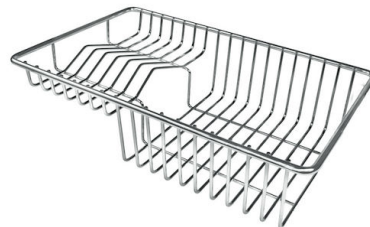

Fregadero Skin 800 undermount

fregaderos

Código: 4458 840

CARACTERÍSTICAS

UNA SUPERFICIE DE ACERO SIN COSTURAS

El desagüe y el rebosadero están moldeados en el fregadero. Por lo tanto, el producto está formado por una sola superficie de acero sin fisuras ni intersticios. Una gran ventaja en términos de higiene.

GALERÍA

ACCESORIOS OPCIONALES

Cesta portaplatos inox

Cesta portaplatos inox

Cubeta blanca

escurre pasta en acero inoxidable

Rejilla portaplatos inox

Tabla de corte de cristal