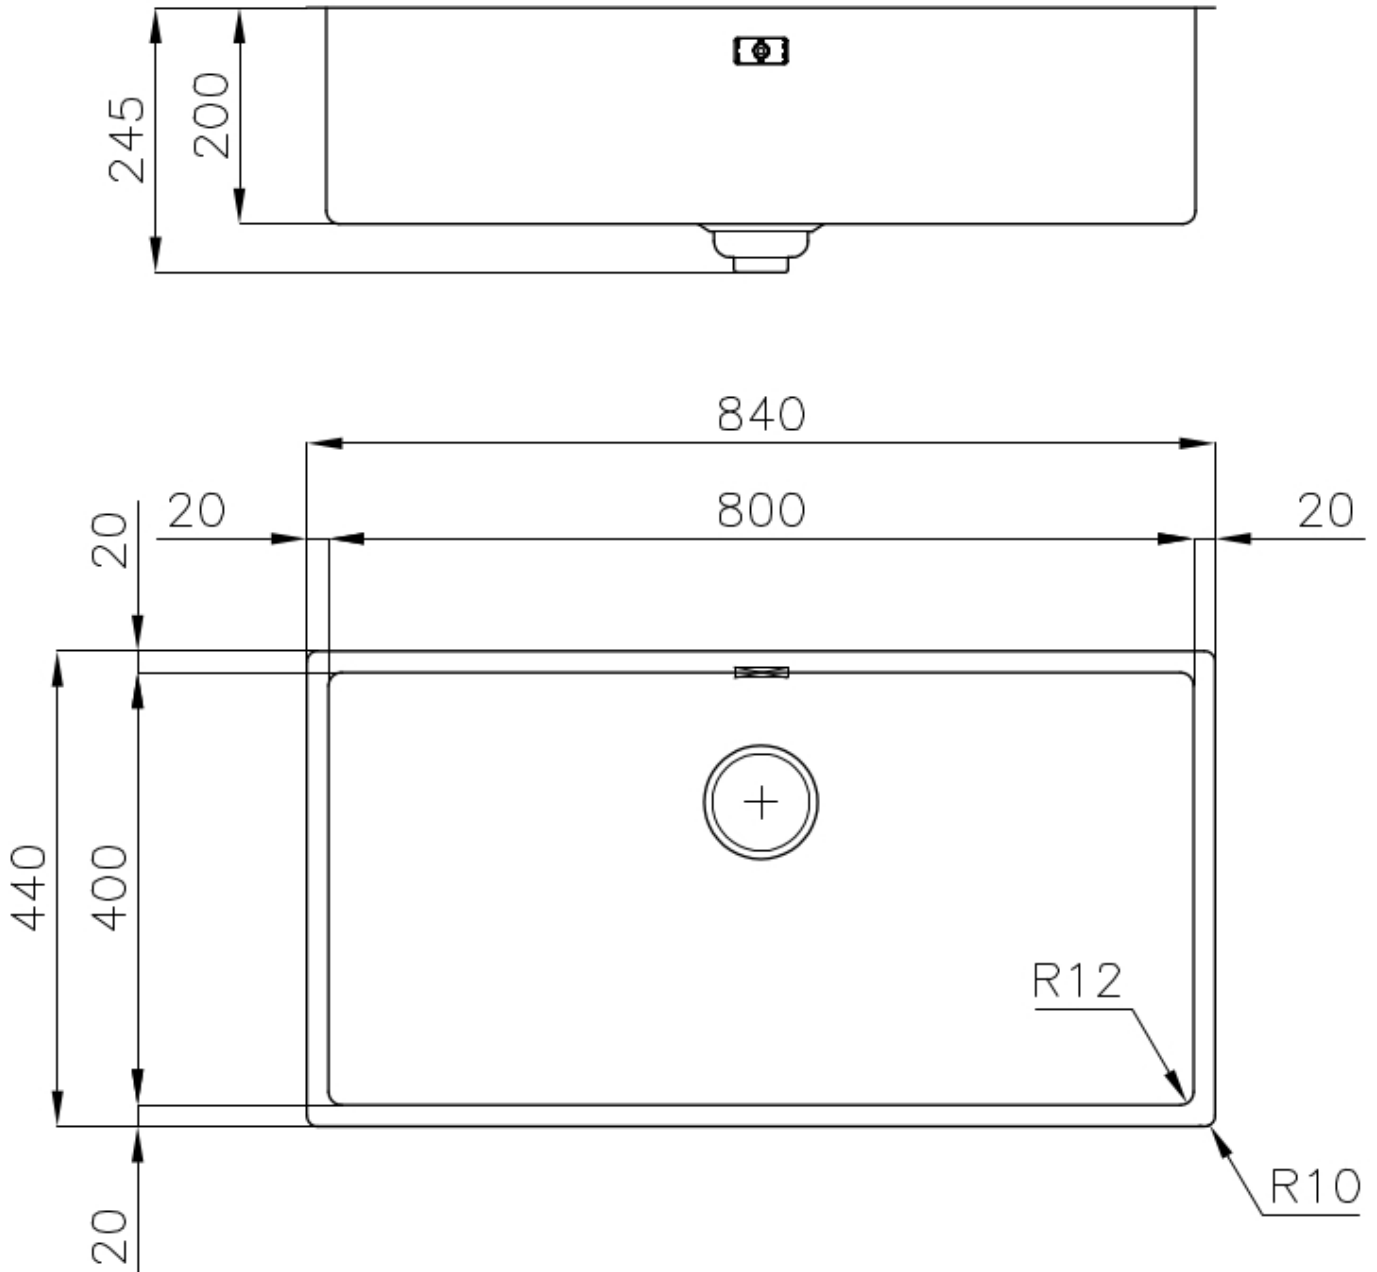

Notas:

Dado que el producto está formado por una única superficie de acero sin juntas ni intersticios, no se permite el uso de trituradores de basura y accesorios de residuos con control automático.

DIBUJOS TÉCNICOS