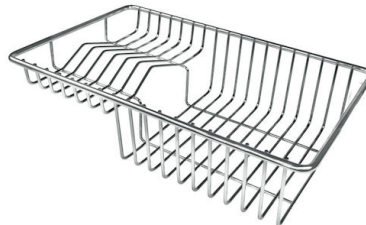

GALERÍA

ACCESORIOS OPCIONALES

Tabla de corte de cristal

Tabla de corte Twin in HDPE

Tabla de corte Twin de madera Iroko con escurre pasta en acero inoxidable

escurre pasta en acero inoxidable

Tabla de corte Twin de madera Iroko

Cubeta blanca

Rejilla portaplatos inox

Kit rallador con soporte para anillo y bandeja de recogida de alimentos

Bandeja perforada inox

Cesta blanca de acero inoxidable

Cesta portaplatos inox

Cesta portaplatos inox