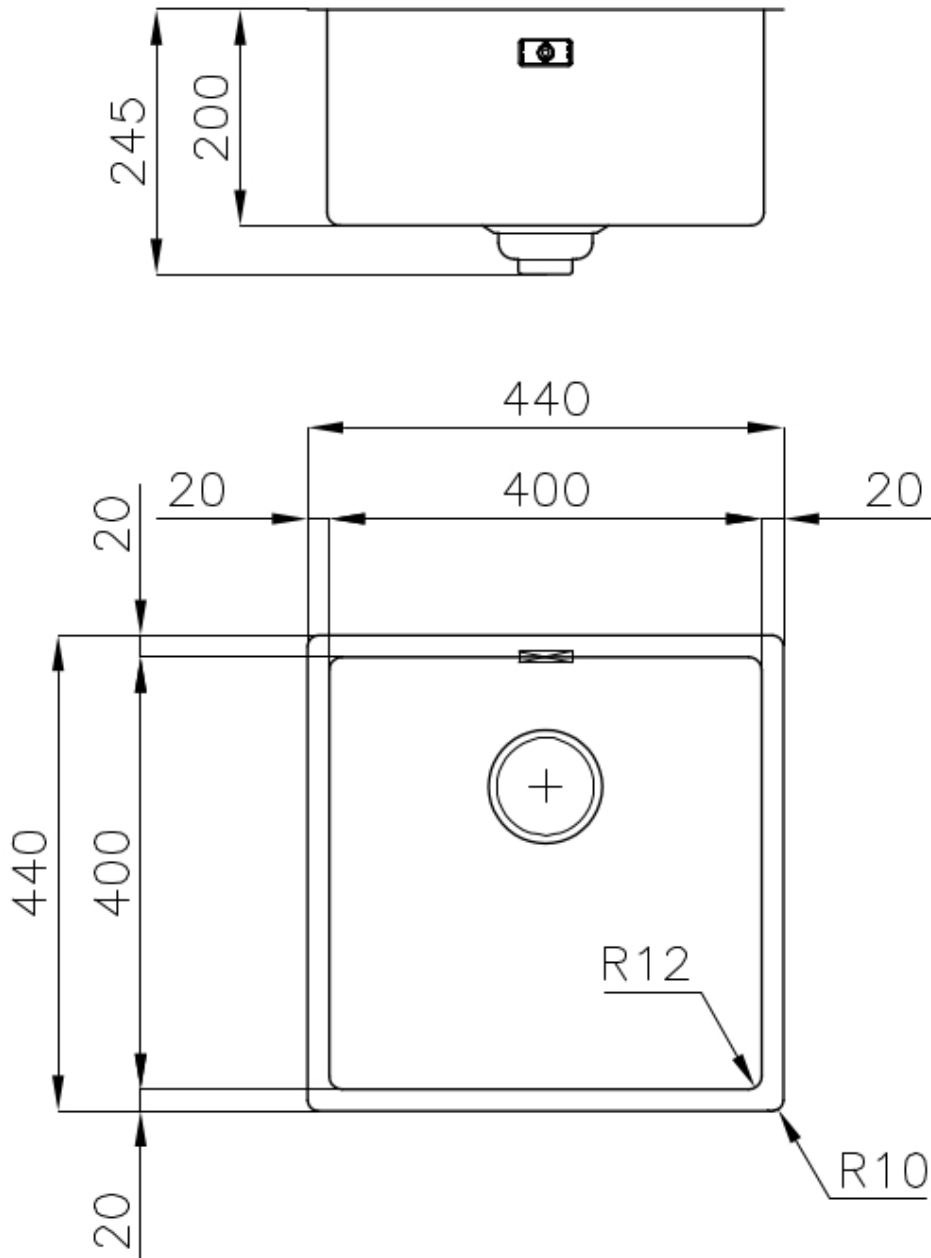

Notas:

Dado que el producto está formado por una única superficie de acero sin juntas ni intersticios, no se permite el uso de trituradores de basura y accesorios de residuos con control automático.

DIBUJOS TÉCNICOS