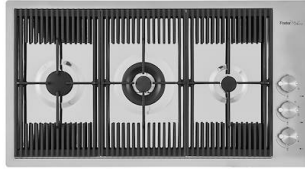

Placa de cocción Milanello