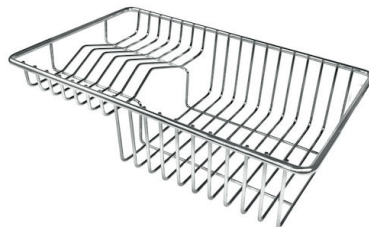

Fregadero Skin Double Undermount

fregaderos

Código: 4455 840

CARACTERÍSTICAS

UNA SUPERFICIE DE ACERO SIN COSTURAS

El desagüe y el rebosadero están moldeados en el fregadero. Por lo tanto, el producto está formado por una sola superficie de acero sin fisuras ni intersticios. Una gran ventaja en términos de higiene.

GALERÍA

ACCESORIOS OPCIONALES

Cesta portaplatos inox

Cesta portaplatos inox

Cubeta blanca

escurre pasta en acero inoxidable

Rejilla portaplatos inox

Tabla de corte de cristal