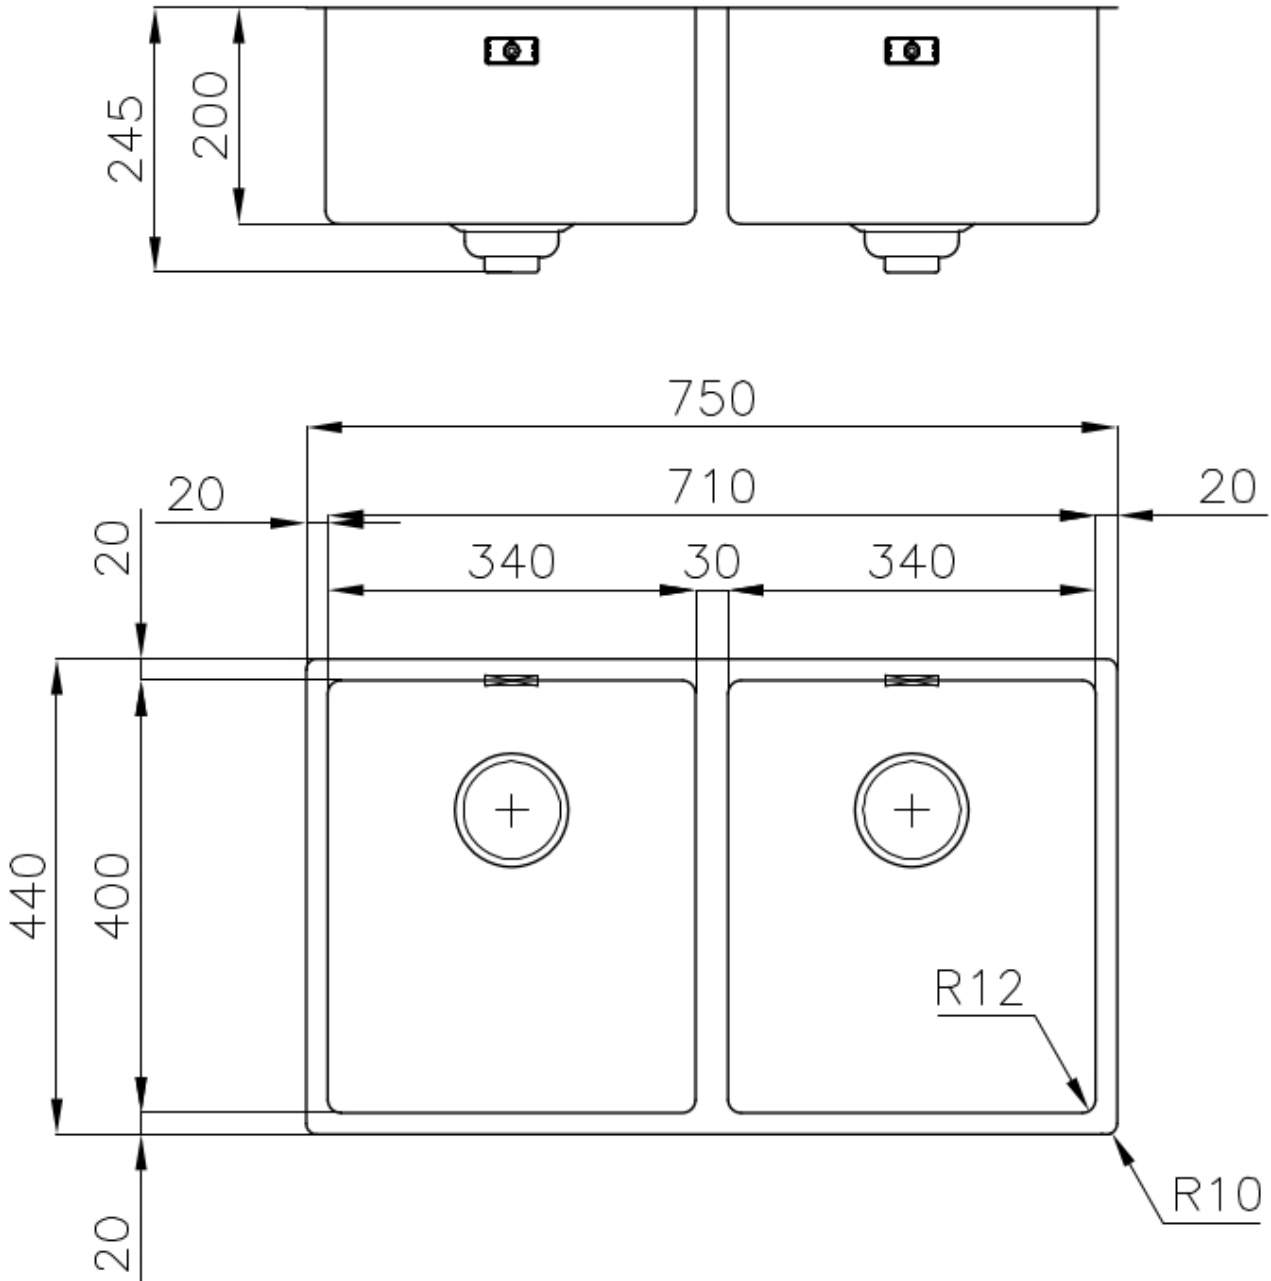

Notas:

Dado que el producto está formado por una única superficie de acero sin juntas ni intersticios, no se permite el uso de trituradores de basura y accesorios de residuos con control automático.

DIBUJOS TÉCNICOS