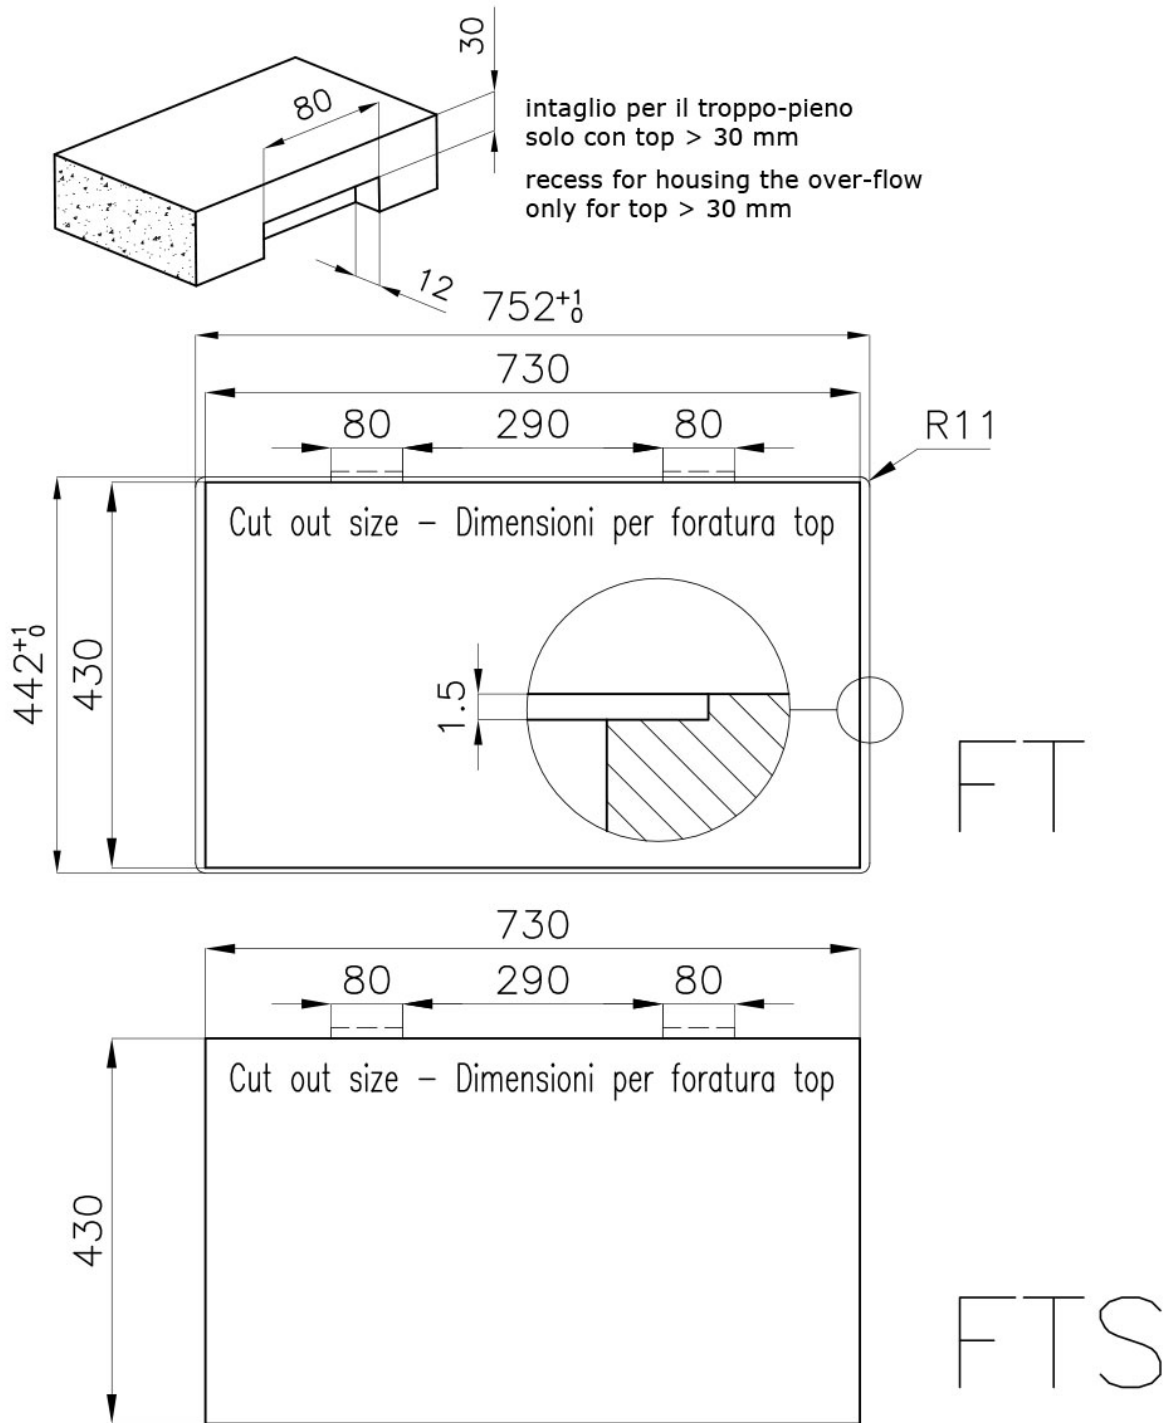

---

Dimensiones 750x440 mm

---

Dotaciones estándar Soportes de fijación, junta, desagüe, rebosadero y sifón, Caja de embalaje

---

Orificios Monomando Ningún orificio de serie

---

Hueco de encastre Ver hoja de datos técnicos

---

Escurreidor No

---

Anchura 75 cm

---

Medida de la cubeta 340x400mm

---

Número de cubetas 2 cubetas

## DIBUJOS TÉCNICOS