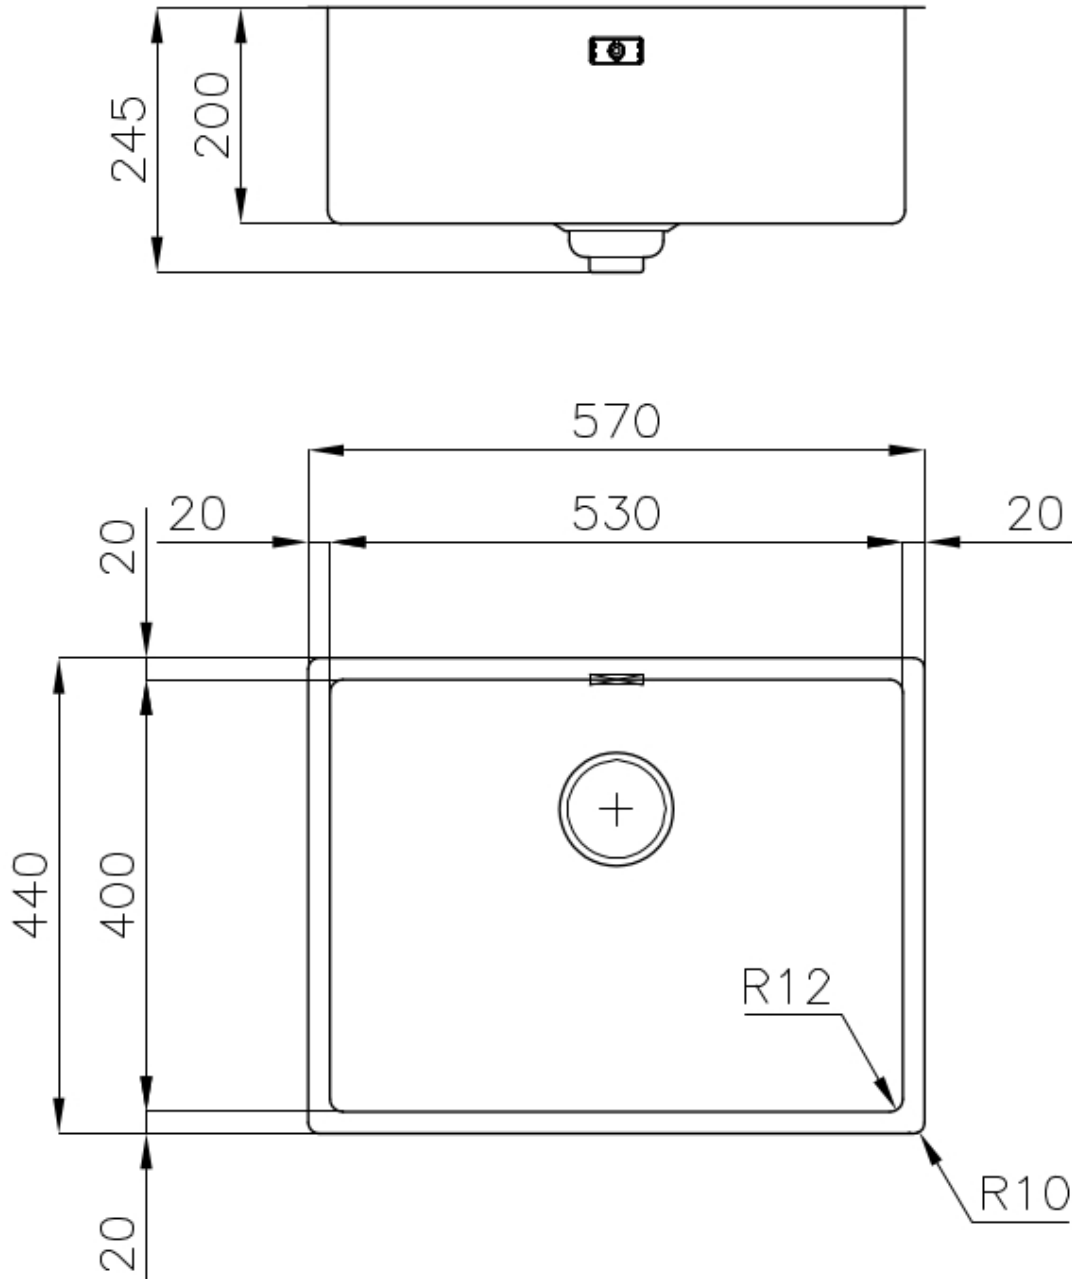

Notas:

Dado que el producto está formado por una única superficie de acero sin juntas ni intersticios, no se permite el uso de trituradores de basura y accesorios de residuos con control automático.

DIBUJOS TÉCNICOS