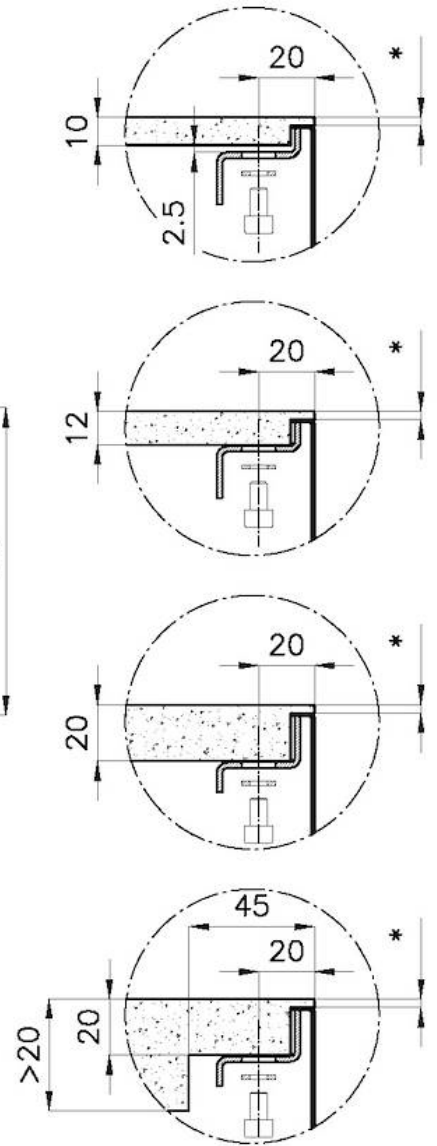

DETALLES

Borde Instalación Bajo la encimera

Material Acero inoxidable AISI 304

Texture Cepillado en la línea

Acabado Foster cepillado

Base 80 cm

Anchura 72.6 cm

Dimensiones 726x416 mm

Medida de la cubeta 710 x 400 mm

Hueco de encastre Ver hoja de datos técnicos

Dotaciones estándar Soportes de fijación, desagüe, rebosadero y sifón, Caja de embalaje

Orificios Monomando Ningún orificio de serie

Escurreidor No

Desagüe Desagüe 3.5 "

Número de cubetas 1 cubeta

DIBUJOS TÉCNICOS

* Lo spessore minimo deve essere valutato in base alla resistenza del materiale

* The minimum thickness must be determined according to the strength of the material

Posizioni fori per fissaggio
Fixing hole positions

- * Lo spessore minimo deve essere valutato in base alla resistenza del materiale
- * The minimum thickness must be determined according to the strength of the material