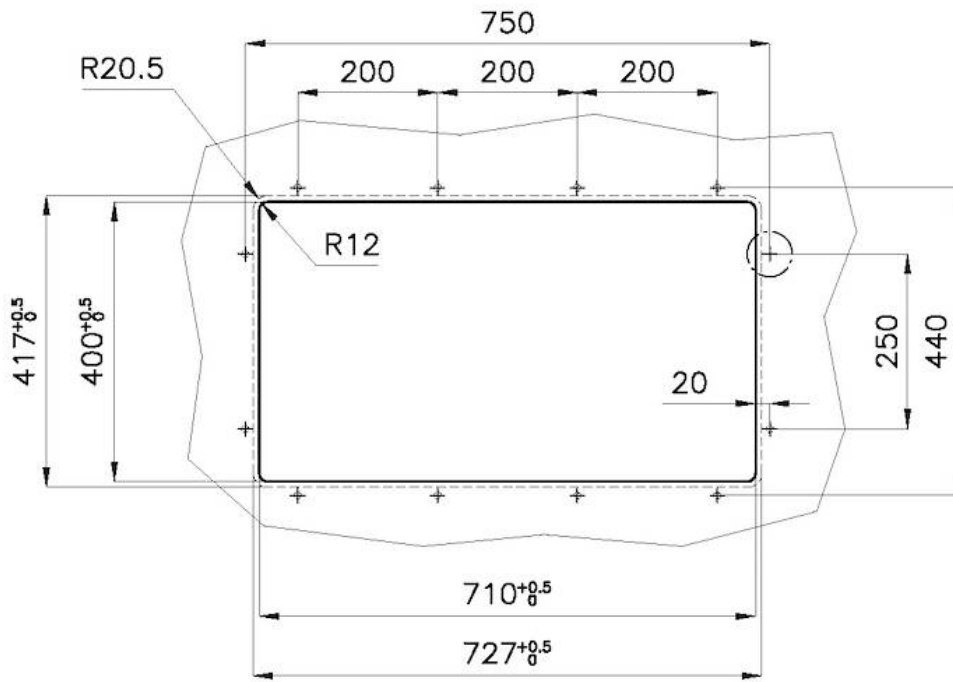

DETALLES

Borde Instalación Bajo la encimera

Material Acero inoxidable AISI 304

Texture Cepillado en la línea

Acabado Foster cepillado

Base 80 cm

Anchura 72.6 cm

Dimensiones 726x416 mm

Medida de la cubeta 710 x 400 mm

Hueco de encastre Ver hoja de datos técnicos

Dotaciones estándar Soportes de fijación, desagüe, rebosadero y sifón, Caja de embalaje

Orificios Monomando Ningún orificio de serie

Escurreidor No

Desagüe Desagüe 3.5 "

Número de cubetas 1 cubeta

DIBUJOS TÉCNICOS

* Lo spessore minimo deve essere valutato in base alla resistenza del materiale

* The minimum thickness must be determined according to the strength of the material

Posizioni fori per fissaggio
Fixing hole positions

- * Lo spessore minimo deve essere valutato in base alla resistenza del materiale
- * The minimum thickness must be determined according to the strength of the material