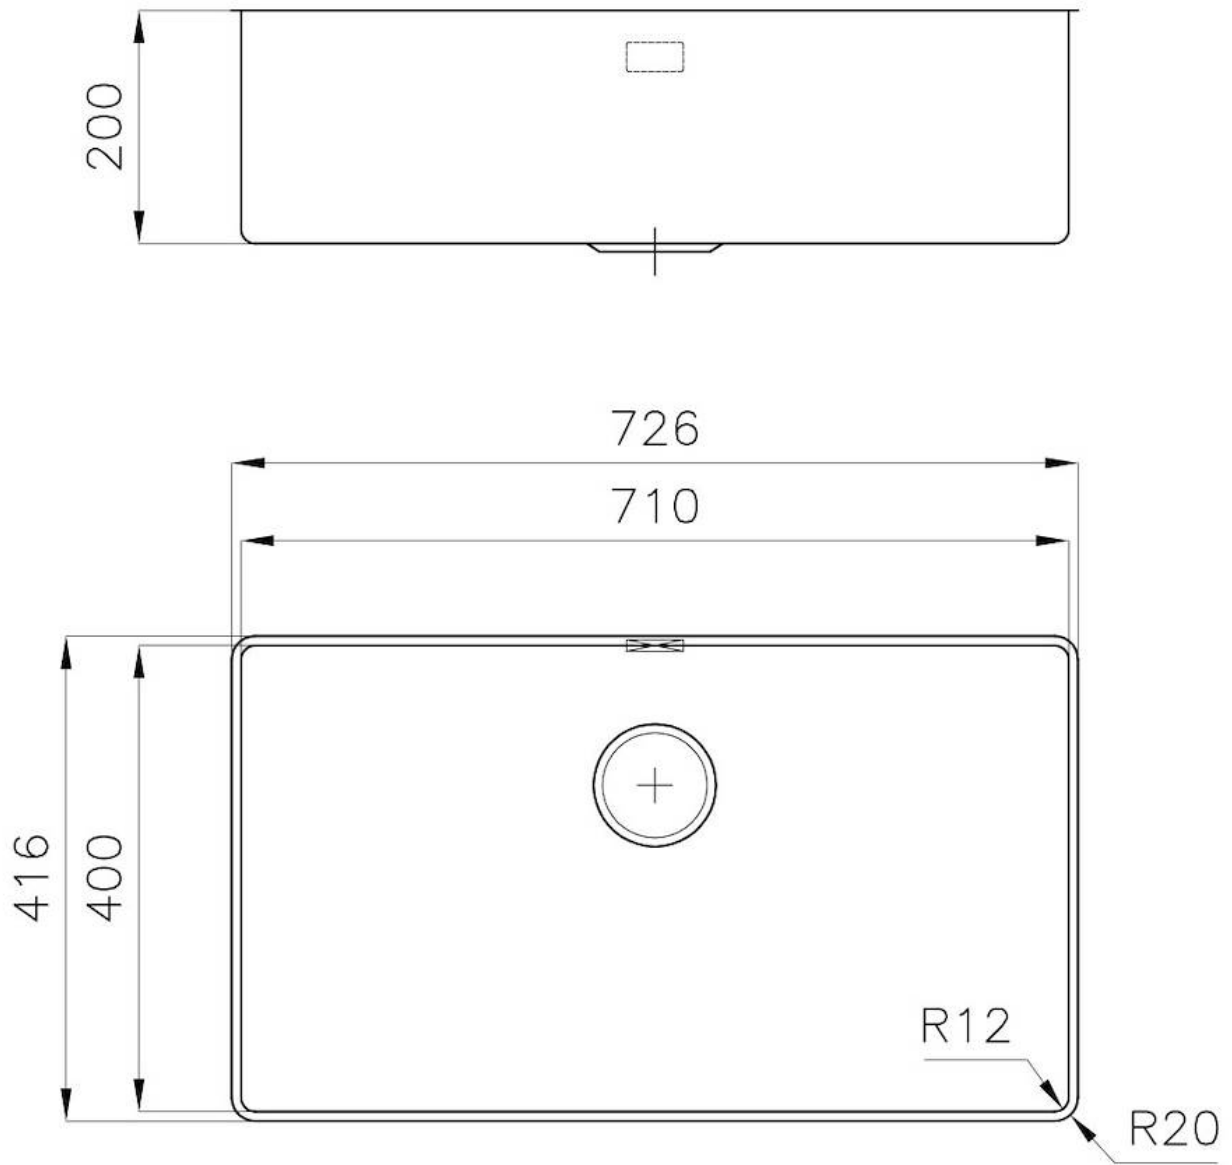

DETALLES

Borde Instalación Bajo la encimera

Material Acero inoxidable AISI 304

Texture Cepillado en la línea

Acabado Foster cepillado

Base 80 cm

Anchura 72.6 cm

Dimensiones 726x416 mm

Medida de la cubeta 710 x 400 mm

Hueco de encastre Ver hoja de datos técnicos

Dotaciones estándar Soportes de fijación, desagüe, rebosadero y sifón, Caja de embalaje

Orificios Monomando Ningún orificio de serie

Escurreidor No

Desagüe Desagüe 3.5 "

Número de cubetas 1 cubeta

DIBUJOS TÉCNICOS

* Lo spessore minimo deve essere valutato in base alla resistenza del materiale

* The minimum thickness must be determined according to the strength of the material