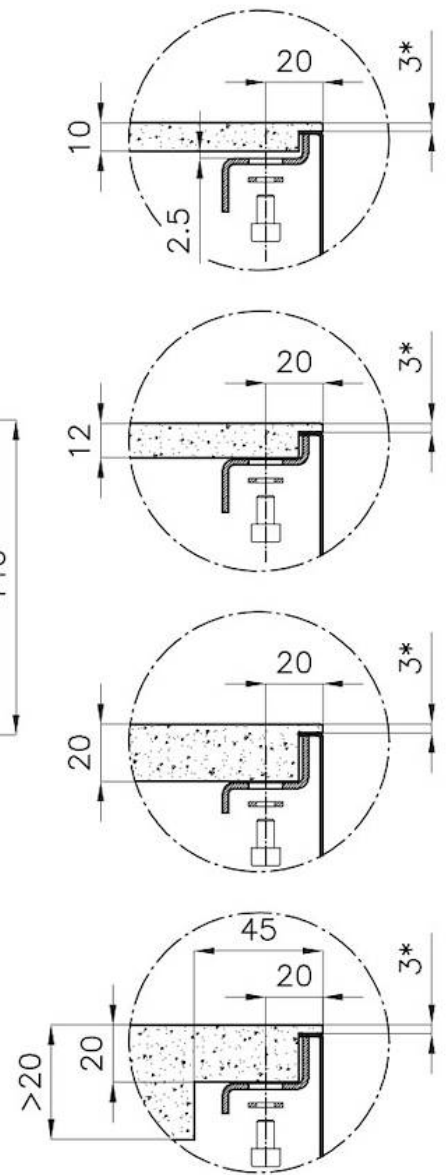

---

Dimensiones 416x416 mm

---

Dotaciones estándar Soportes de fijación, desagüe, rebosadero y sifón, Caja de embalaje

---

Orificios Monomando Ningún orificio de serie

---

Hueco de encastre Ver hoja de datos técnicos

---

Escurreidor No

---

Anchura 41.6 cm

---

Medida de la cubeta 400x400mm

---

Número de cubetas 1 cubeta

---

Desagüe Desagüe 3.5 "

---

## DIBUJOS TÉCNICOS

Posizioni fori per fissaggio  
Fixing hole positions

\*spessore minimo consigliato che deve essere valutato in base alla resistenza del materiale.  
\*minimum recommended thickness that must be evaluated in reference to the material's resistance.