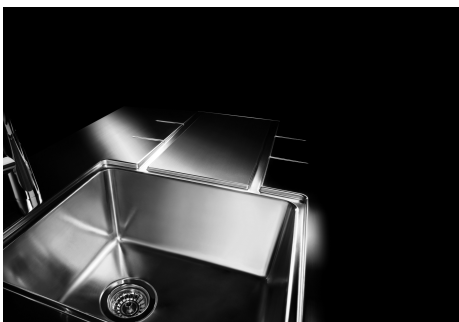

Lavello S4000 cod. 4315/05*

FT

FTS

GALERÍA