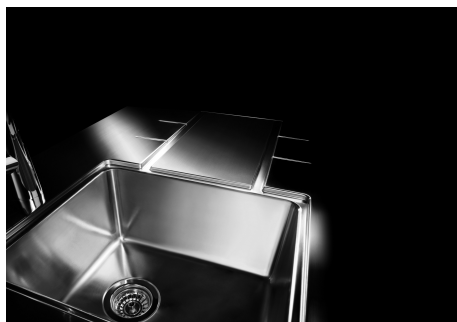

Lavello S4000 cod. 4315/05*

FT

FTS

GALERÍA