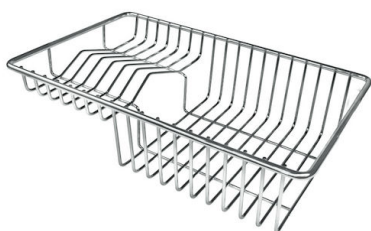

Cesta portaplatos inox

8100 303

* sólo en combinación con el accesorio
8644 101