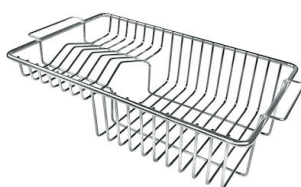

## DIBUJOS TÉCNICOS

## ACCESORIOS OPCIONALES

**Cesta portaplatos inox**

8100 303

\* sólo en combinación con el accesorio  
8644 101

**Cesta portaplatos inox**

8100 201

**Cubeta blanca**

8153 100