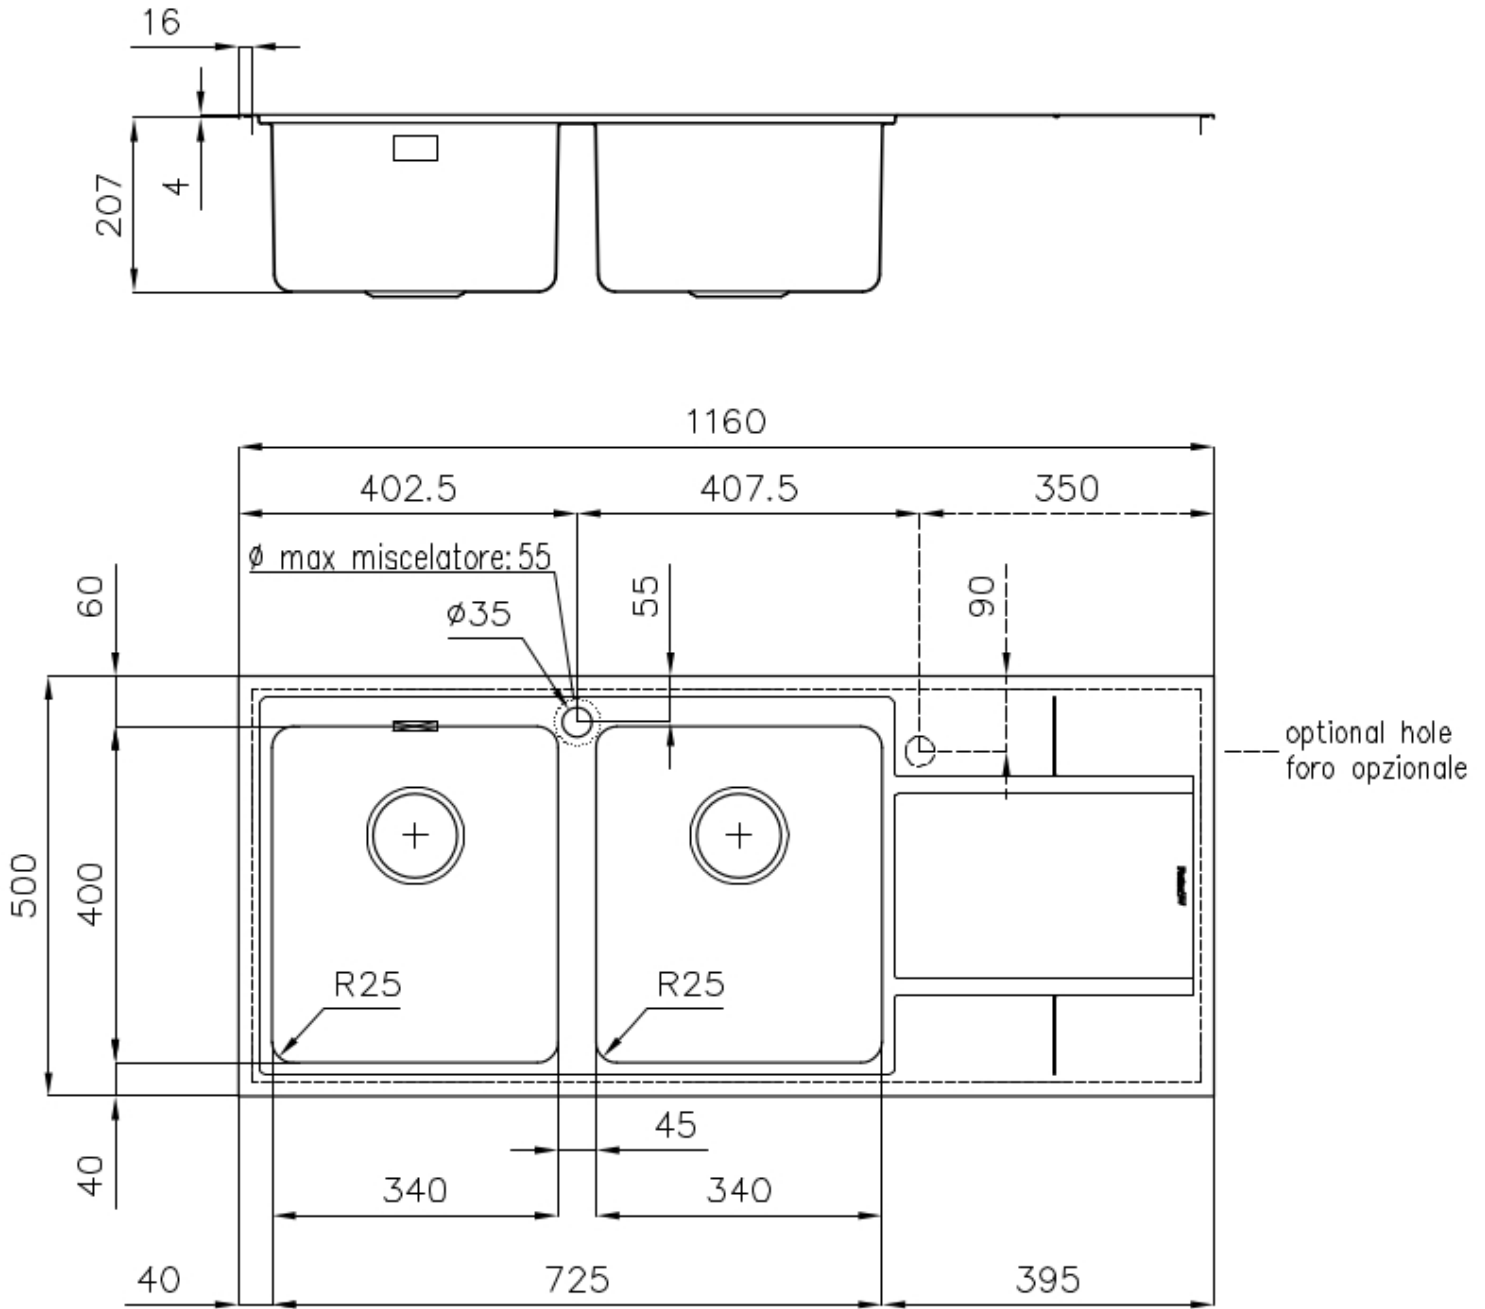

DIBUJOS TÉCNICOS