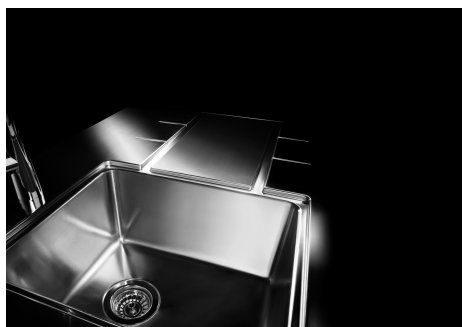

GALERÍA

ACCESORIOS OPCIONALES