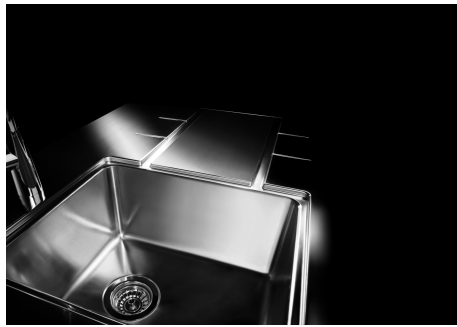

GALERÍA

ACCESORIOS OPCIONALES