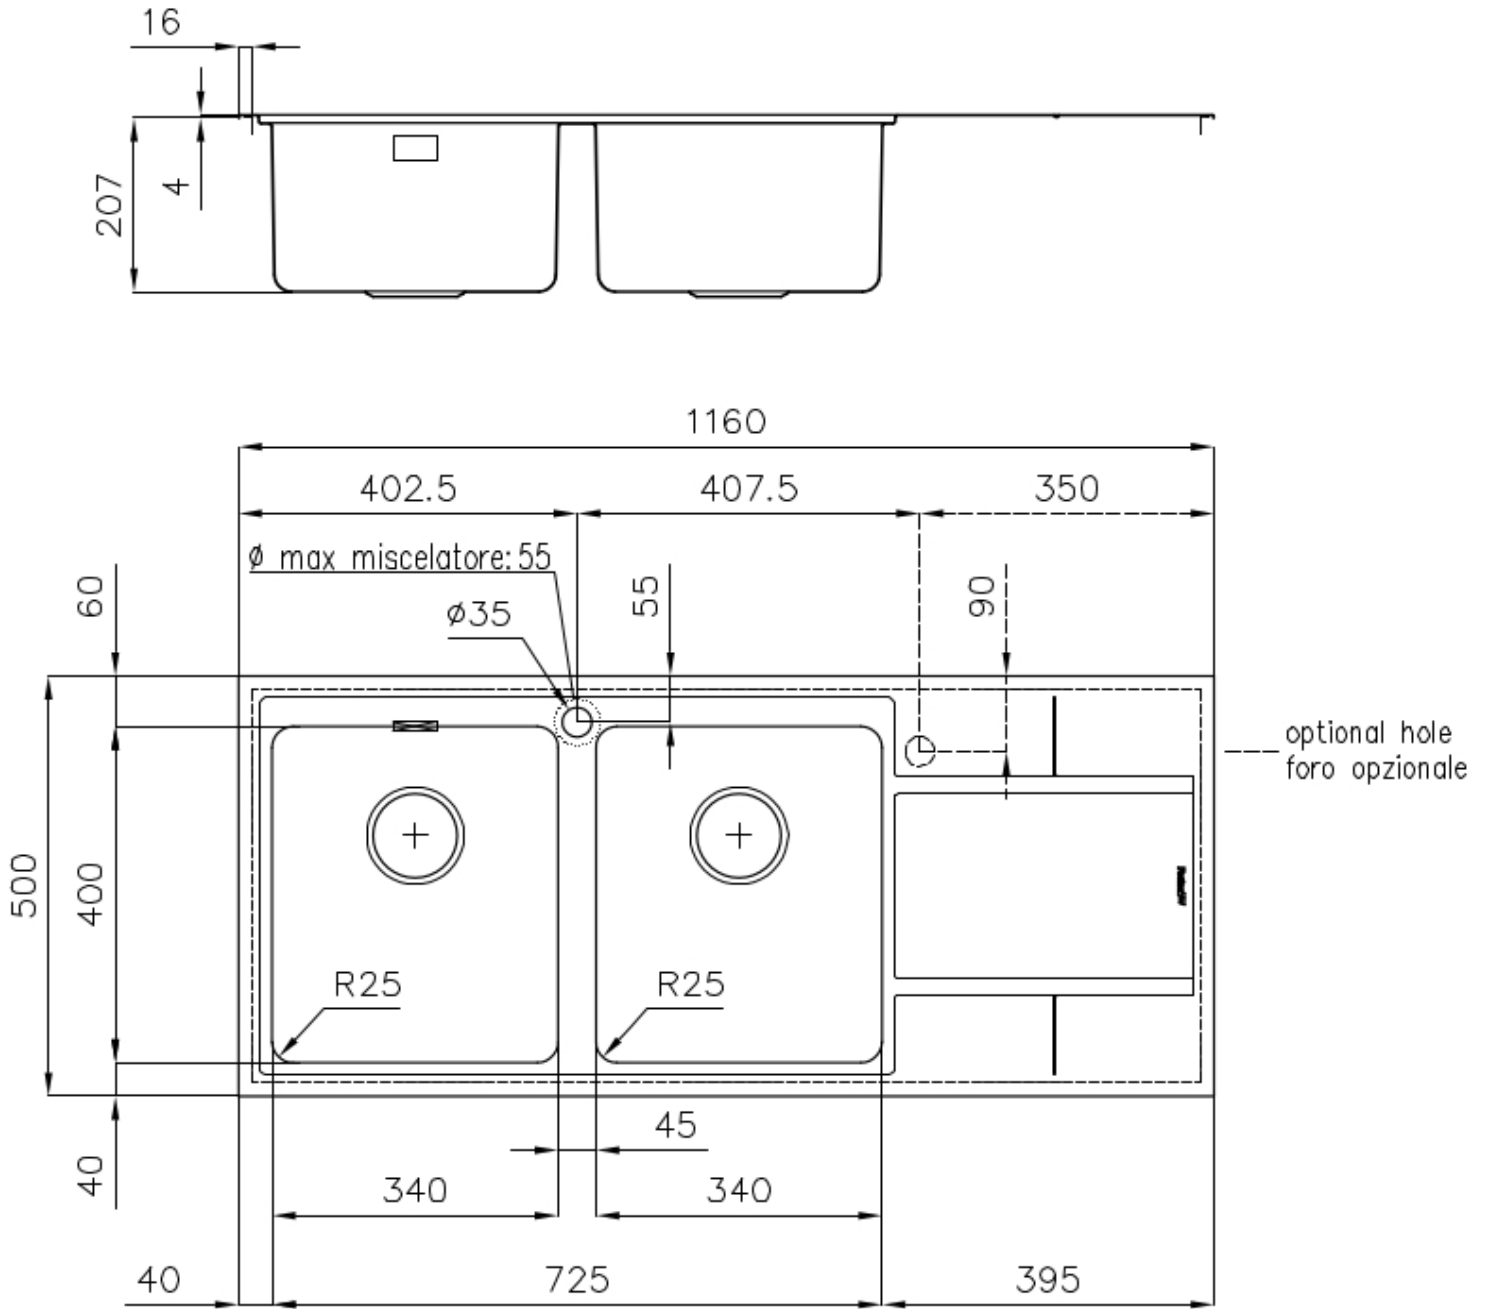

Fregadero S4000

fregaderos

Código: 4312 051

CARACTERÍSTICAS

-
- | | |
|--------------------------|---|
| CUBETA DE RADIO ESTRECHO | Cubetas de formas cuadradas con un diseño moderno y una mayor capacidad. Para una estética minimalista conjugada con la máxima comodidad. |
|--------------------------|---|
-
- | | |
|-----------------|--|
| CUBETA PROFUNDA | Fregaderos que alcanzan una profundidad importante, más de 20 cm, gracias a la tecnología de producción avanzada, que ofrecen gran capacidad y practicidad en todas las operaciones de lavado. |
|-----------------|--|
-
- | | |
|---------------------|--|
| DESAGÜE 3,5" BASKET | Desagüe grande de 3,5" equipado con el práctico tapón cestillo que impide el flujo de las partes sólidas en la alcantarilla. |
|---------------------|--|
-
- | | |
|-----------------------|---|
| FREGADEROS DE ESPESOR | Acero 1 mm de espesor. Un espesor importante que garantiza máxima robustez para los fregaderos que no conocen las señales del envejecimiento. |
|-----------------------|---|
-
- | | |
|-----------------------|--|
| REBOSADERO PERIMETRAL | El rebosadero es una seguridad siempre presente en los fregaderos Foster que impide el desbordamiento del agua de la cubeta en caso de olvido. La solución del desagüe perimetral mejora la estética gracias a la forma cuadrada y esencial. |
|-----------------------|--|
-

DETALLES

Acabado	Foster cepillado
---------	------------------

Borde Instalación	Q4 (Borde 4 mm)
-------------------	-----------------

Material Acero inoxidable AISI 304

Texture Foster cepillado

Base 80 cm

Dimensiones 1160x500 mm

Dotaciones estándar Soportes de fijación, junta, desagüe, rebosadero y sifón, Caja de embalaje

Orificios Monomando 1 orificio de serie

Hueco de encastre 1140x480 mm

Escurreidor Si

Anchura 116 cm

Medida de la cubeta 340x400mm

Número de cubetas 2 cubetas

Desagüe Desagüe 3.5 "

DIBUJOS TÉCNICOS

GALERÍA

ACCESORIOS OPCIONALES

Cesta blanca de acero inoxidable

Cesta portaplatos inox