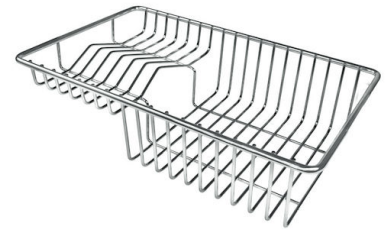

Fregadero S4000

fregaderos

Código: 4312 051

CARACTERÍSTICAS

-
- | | |
|--------------------------|---|
| CUBETA DE RADIO ESTRECHO | Cubetas de formas cuadradas con un diseño moderno y una mayor capacidad. Para una estética minimalista conjugada con la máxima comodidad. |
|--------------------------|---|
-
- | | |
|-----------------|--|
| CUBETA PROFUNDA | Fregaderos que alcanzan una profundidad importante, más de 20 cm, gracias a la tecnología de producción avanzada, que ofrecen gran capacidad y practicidad en todas las operaciones de lavado. |
|-----------------|--|
-
- | | |
|---------------------|--|
| DESAGÜE 3,5" BASKET | Desagüe grande de 3,5" equipado con el práctico tapón cestillo que impide el flujo de las partes sólidas en la alcantarilla. |
|---------------------|--|
-
- | | |
|-----------------------|---|
| FREGADEROS DE ESPESOR | Acero 1 mm de espesor. Un espesor importante que garantiza máxima robustez para los fregaderos que no conocen las señales del envejecimiento. |
|-----------------------|---|
-
- | | |
|-----------------------|--|
| REBOSADERO PERIMETRAL | El rebosadero es una seguridad siempre presente en los fregaderos Foster que impide el desbordamiento del agua de la cubeta en caso de olvido. La solución del desagüe perimetral mejora la estética gracias a la forma cuadrada y esencial. |
|-----------------------|--|
-

Medida de la cubeta 340x400mm

Número de cubetas 2 cubetas

Desagüe Desagüe 3.5 "

DIBUJOS TÉCNICOS

GALERÍA

ACCESORIOS OPCIONALES

Cesta blanca de acero inoxidable

Cesta portaplatos inox

Cesta portaplatos inox

Cubeta blanca

Kit tabla de corte de Iroko con
escurre pasta en acero inoxidable

Tabla de corte de cristal

Tabla de corte de cristal

Tabla de corte de HPDE

Tabla de corte deslizante de
madera Iroko