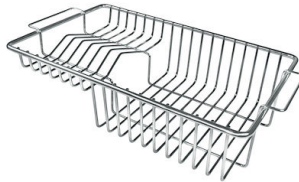

Dimensiones 1160x500 mm

Dotaciones estándar Soportes de fijación, junta, desagüe, rebosadero y sifón, Caja de embalaje

Orificios Monomando 1 orificio de serie

Hueco de encastre 1140x480 mm

Escurreidor Si

Anchura 116 cm

Medida de la cubeta 340x400mm

Número de cubetas 2 cubetas

Desagüe Desagüe 3.5 "

DIBUJOS TÉCNICOS

GALERÍA

ACCESORIOS OPCIONALES

Cesta blanca de acero inoxidable

Cesta portaplatos inox

Cesta portaplatos inox

Cubeta blanca

Kit tabla de corte de Iroko con
escurre pasta en acero inoxidable

Tabla de corte de cristal

Tabla de corte de cristal

Tabla de corte de HPDE

Tabla de corte deslizante de
madera Iroko