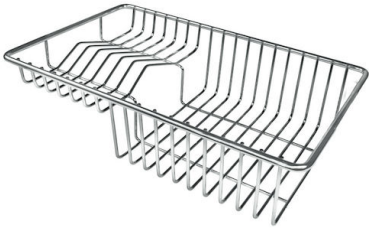

PHANTOM EDGE

Los tanques Phantom Edge están especialmente contruidos para la inserción de bordes cero. Están equipados con un sistema de fijación perimetral sobre el que se aloja la encimera. La versión estándar es para acoplar con tapas de 12 mm de espesor.

DETALLES

Acabado

PVD

Borde Instalación	Phantom Edge Top 12 mm
Colorante	Gold
Material	Acero inoxidable AISI 304
Texture	Vintage
Base	80 cm
Dimensiones	752x442 mm
Dotaciones estándar	Desagüe, rebosadero y sifón, Caja de embalaje
Orificios Monomando	Ningún orificio de serie
Hueco de encastre	Ver ficha técnica
Escurreidor	No
Medida de la cubeta	710x400mm
Número de cubetas	1 cubeta
Desagüe	Desagüe 3.5 "

DIBUJOS TÉCNICOS

GALERÍA

ACCESORIOS OPCIONALES

Cesta portaplatos inox

Tabla de corte Twin in HDPE

Bandeja perforada inox

Cesta blanca

Cesta portaplatos inox

Cubeta blanca

escurre pasta en acero inoxidable

Kit rallador con soporte para anillo y bandeja de recogida de alimentos

Kit tabla de corte de Iroko con escurre pasta en acero inoxidable

Rejilla portaplatos inox