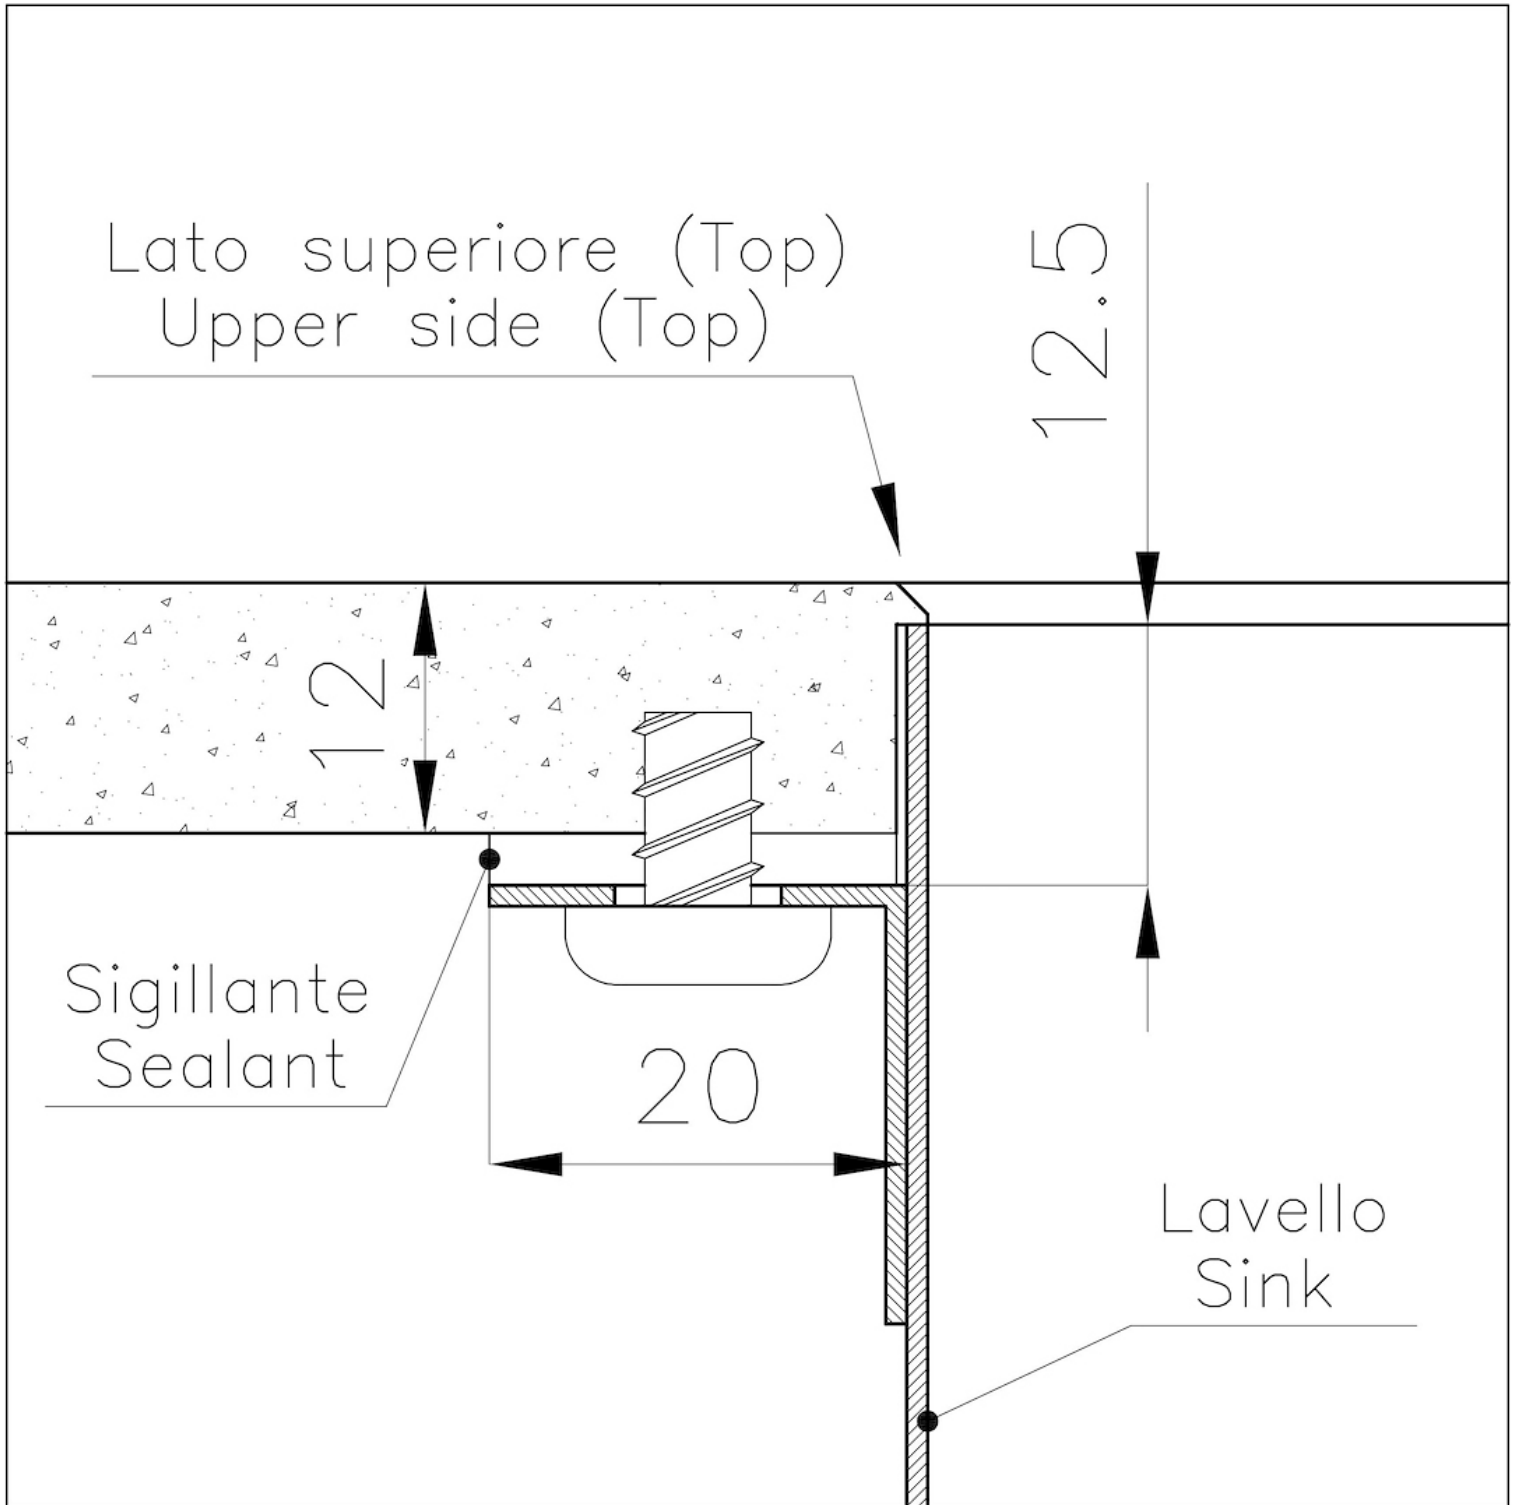

#### PHANTOM EDGE

Los tanques Phantom Edge están especialmente contruidos para la inserción de bordes cero. Están equipados con un sistema de fijación perimetral sobre el que se aloja la encimera. La versión estándar es para acoplar con tapas de 12 mm de espesor.

#### Material

Acero inoxidable AISI 304

---

Texture	Vintage
Base	80 cm
Dimensiones	752x442 mm
Dotaciones estándar	Desagüe, rebosadero y sifón, Caja de embalaje
Orificios Monomando	Ningún orificio de serie
Hueco de encastre	Ver ficha técnica
Escurridor	No
Medida de la cubeta	710x400mm
Número de cubetas	1 cubeta
Desagüe	Desagüe 3.5 "

## DIBUJOS TÉCNICOS