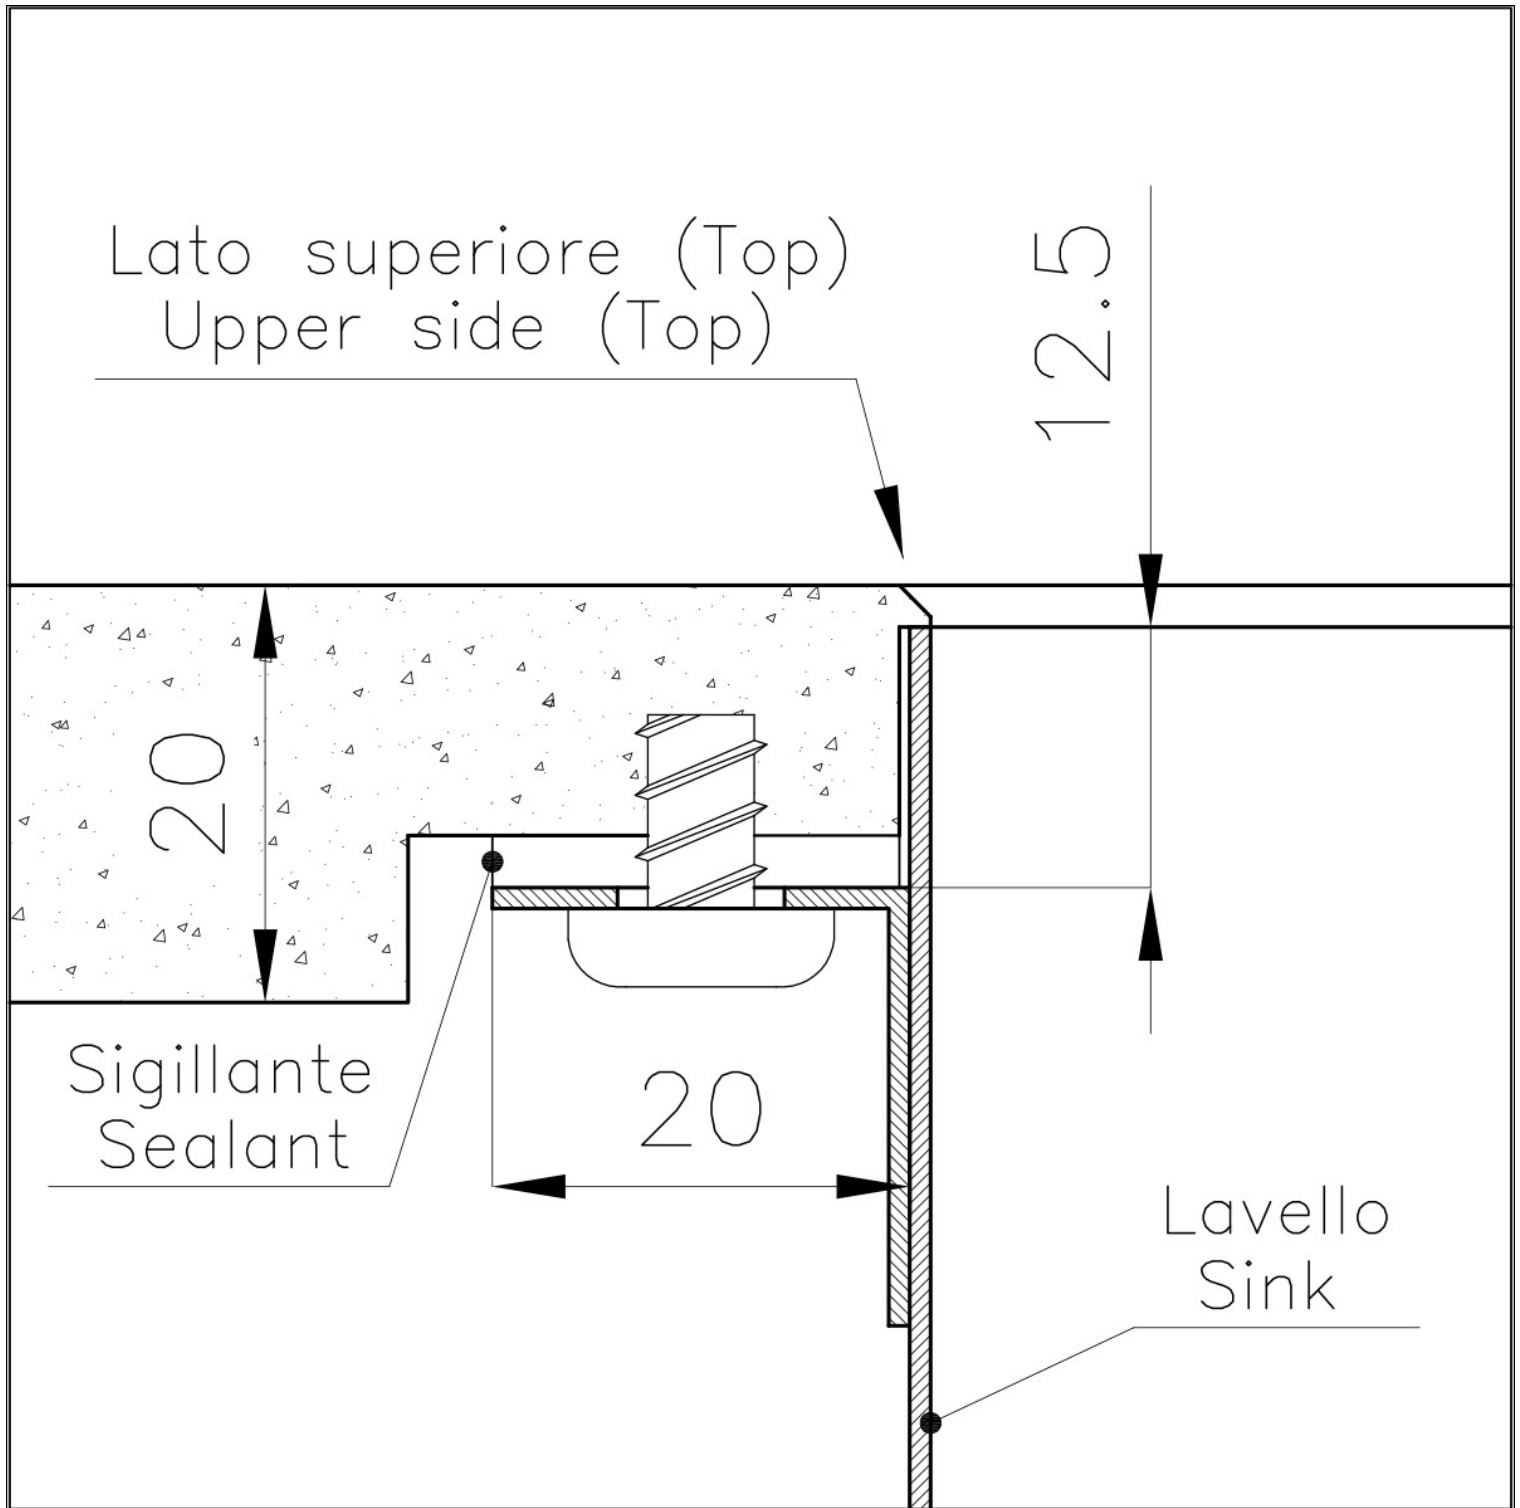

#### PHANTOM EDGE

Los tanques Phantom Edge están especialmente contruidos para la inserción de bordes cero. Están equipados con un sistema de fijación perimetral sobre el que se aloja la encimera. La versión estándar es para acoplar con tapas de 12 mm de espesor.

#### Material

Acero inoxidable AISI 304

---

Texture	Vintage
Base	80 cm
Dimensiones	752x442 mm
Dotaciones estándar	Desagüe, rebosadero y sifón, Caja de embalaje
Orificios Monomando	Ningún orificio de serie
Hueco de encastre	Ver ficha técnica
Escurridor	No
Medida de la cubeta	710x400mm
Número de cubetas	1 cubeta
Desagüe	Desagüe 3.5 "

## DIBUJOS TÉCNICOS