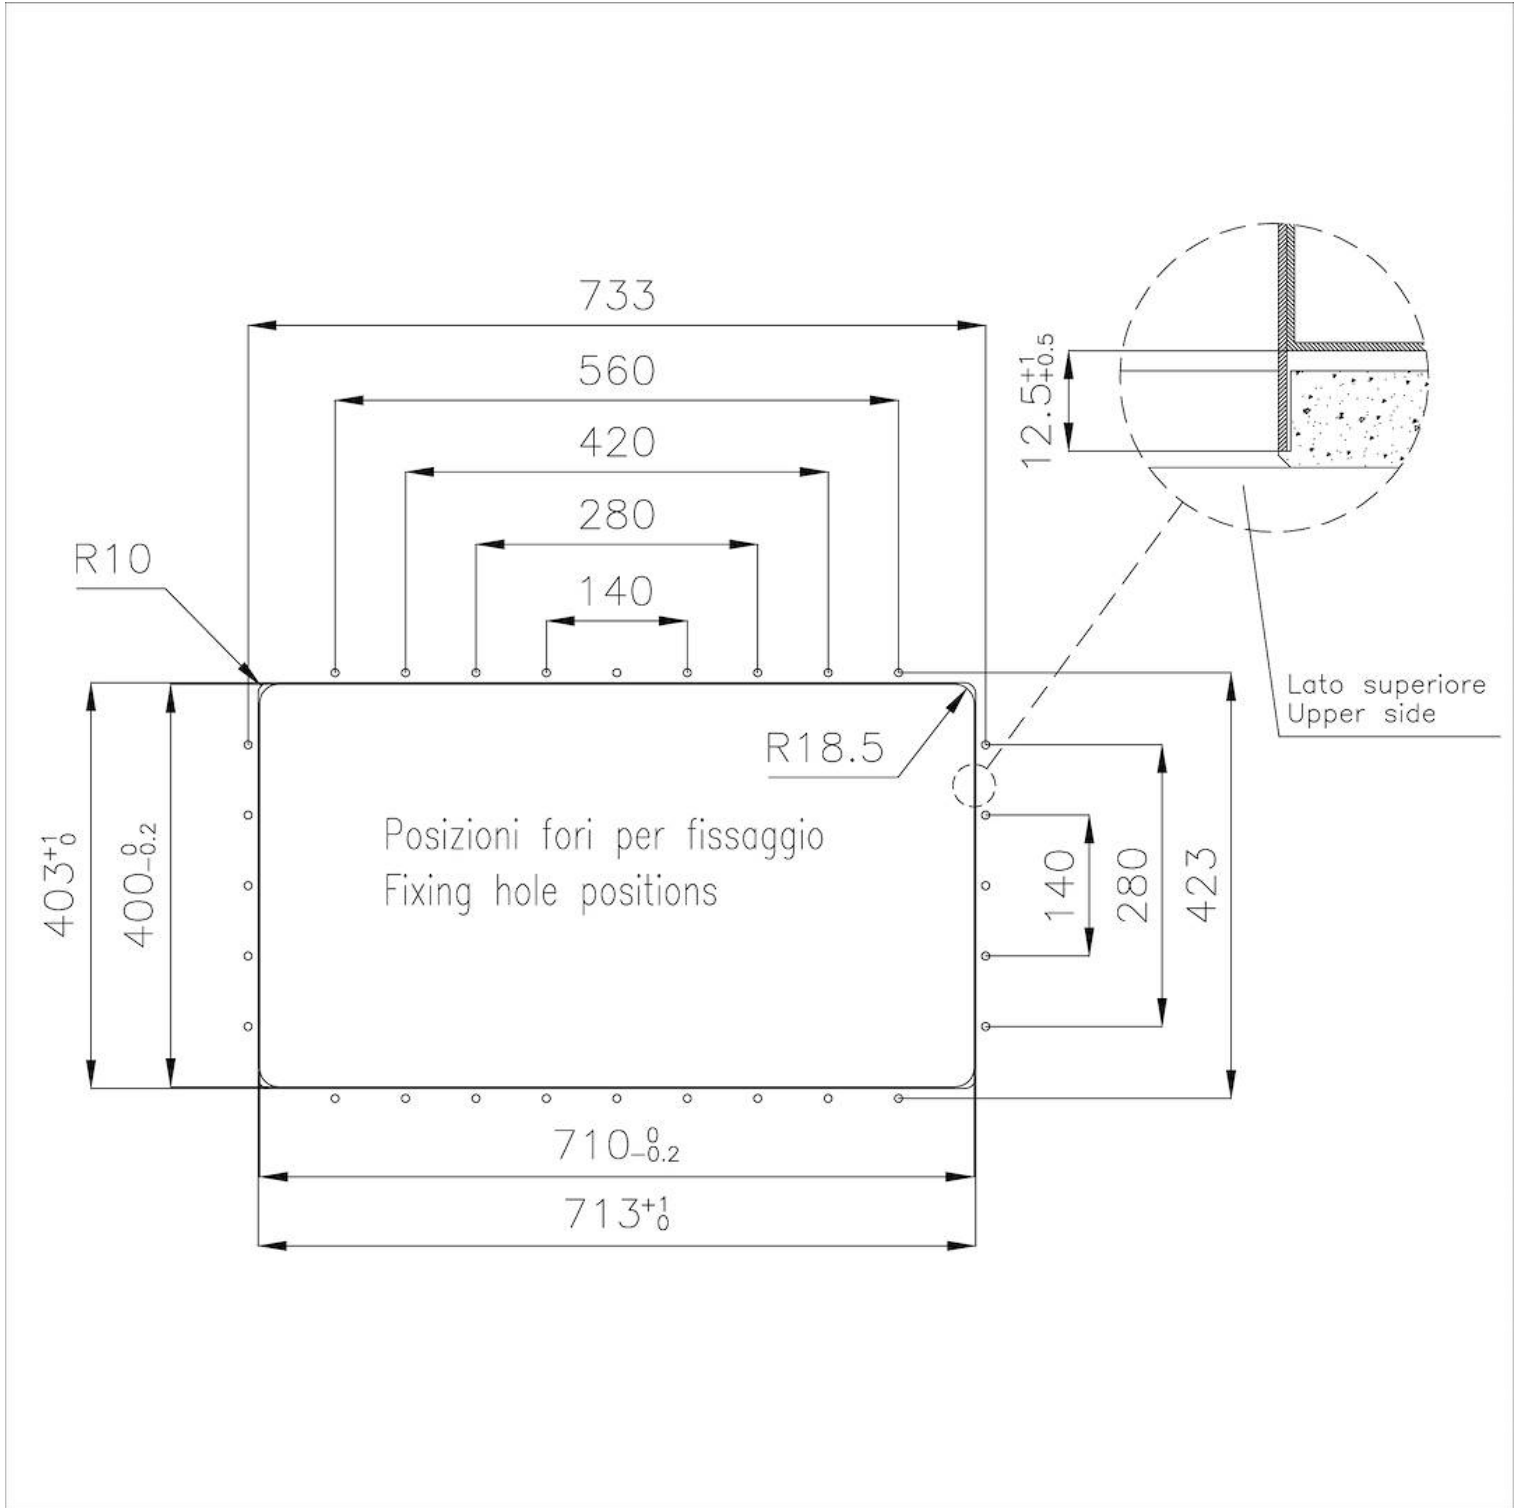

#### PHANTOM EDGE

Los tanques Phantom Edge están especialmente contruidos para la inserción de bordes cero. Están equipados con un sistema de fijación perimetral sobre el que se aloja la encimera. La versión estándar es para acoplar con tapas de 12 mm de espesor.

#### Material

Acero inoxidable AISI 304

---

Texture	Vintage
Base	80 cm
Dimensiones	752x442 mm
Dotaciones estándar	Desagüe, rebosadero y sifón, Caja de embalaje
Orificios Monomando	Ningún orificio de serie
Hueco de encastre	Ver ficha técnica
Escurridor	No
Medida de la cubeta	710x400mm
Número de cubetas	1 cubeta
Desagüe	Desagüe 3.5 "

## DIBUJOS TÉCNICOS