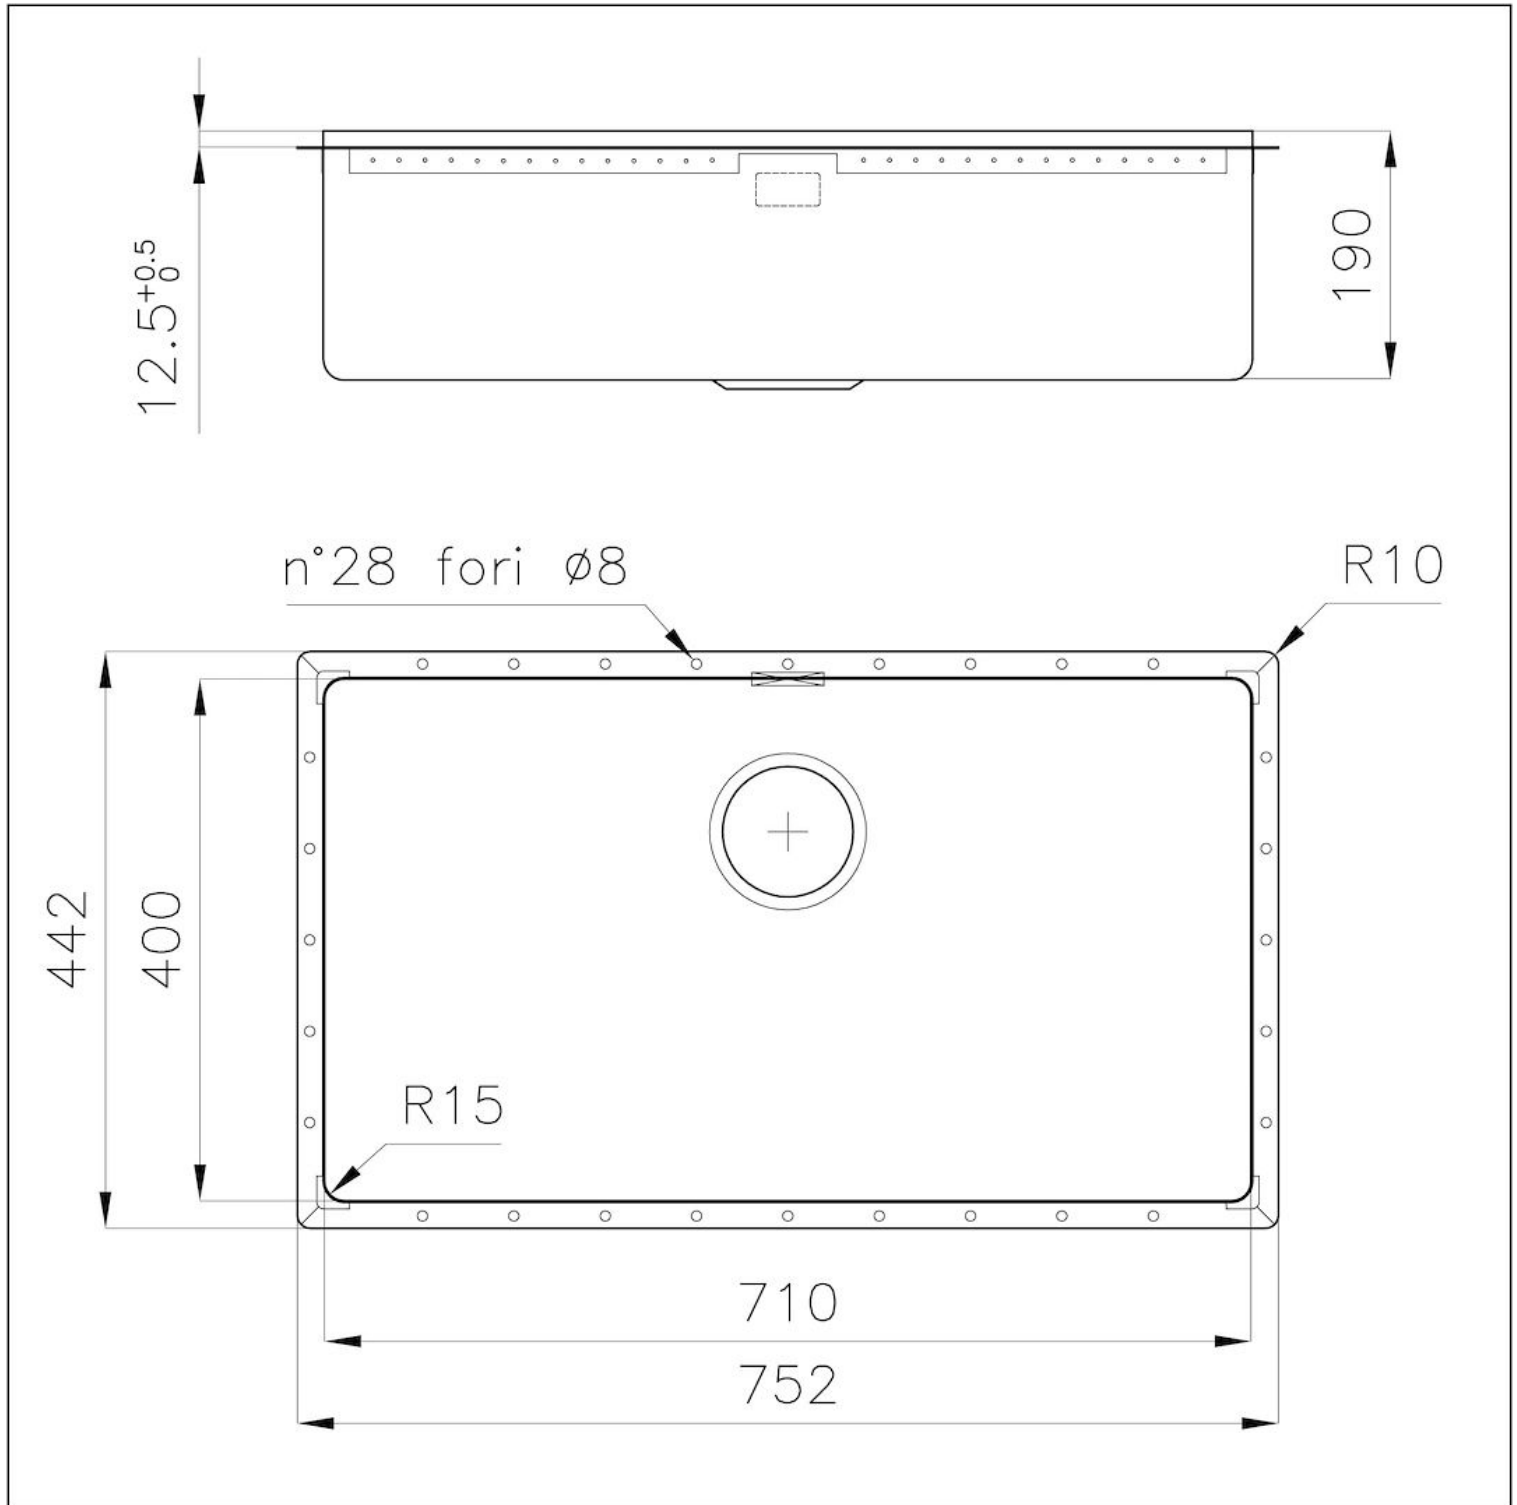

Fregadero Phantom Edge

fregaderos

Código: 4157 051

CARACTERÍSTICAS

PHANTOM EDGE

Los tanques Phantom Edge están especialmente contruidos para la inserción de bordes cero. Están equipados con un sistema de fijación perimetral sobre el que se aloja la encimera. La versión estándar es para acoplar con tapas de 12 mm de espesor.

DETALLES

Borde Instalación

Phantom Edge | Top 12 mm

Material

Acero inoxidable AISI 304

Texture

Foster cepillado

Base	80 cm
Dimensiones	752x442 mm
Dotaciones estándar	Desagüe, rebosadero y sifón, Caja de embalaje
Orificios Monomando	Ningún orificio de serie
Hueco de encastre	Ver ficha técnica
Escurreidor	No
Medida de la cubeta	710x400mm
Número de cubetas	1 cubeta
Desagüe	Desagüe 3.5 "

DIBUJOS TÉCNICOS

GALERÍA

ACCESORIOS OPCIONALES

Cesta portaplatos inox

Tabla de corte Twin in HDPE

Bandeja perforada inox

Cesta blanca

Cesta portaplatos inox