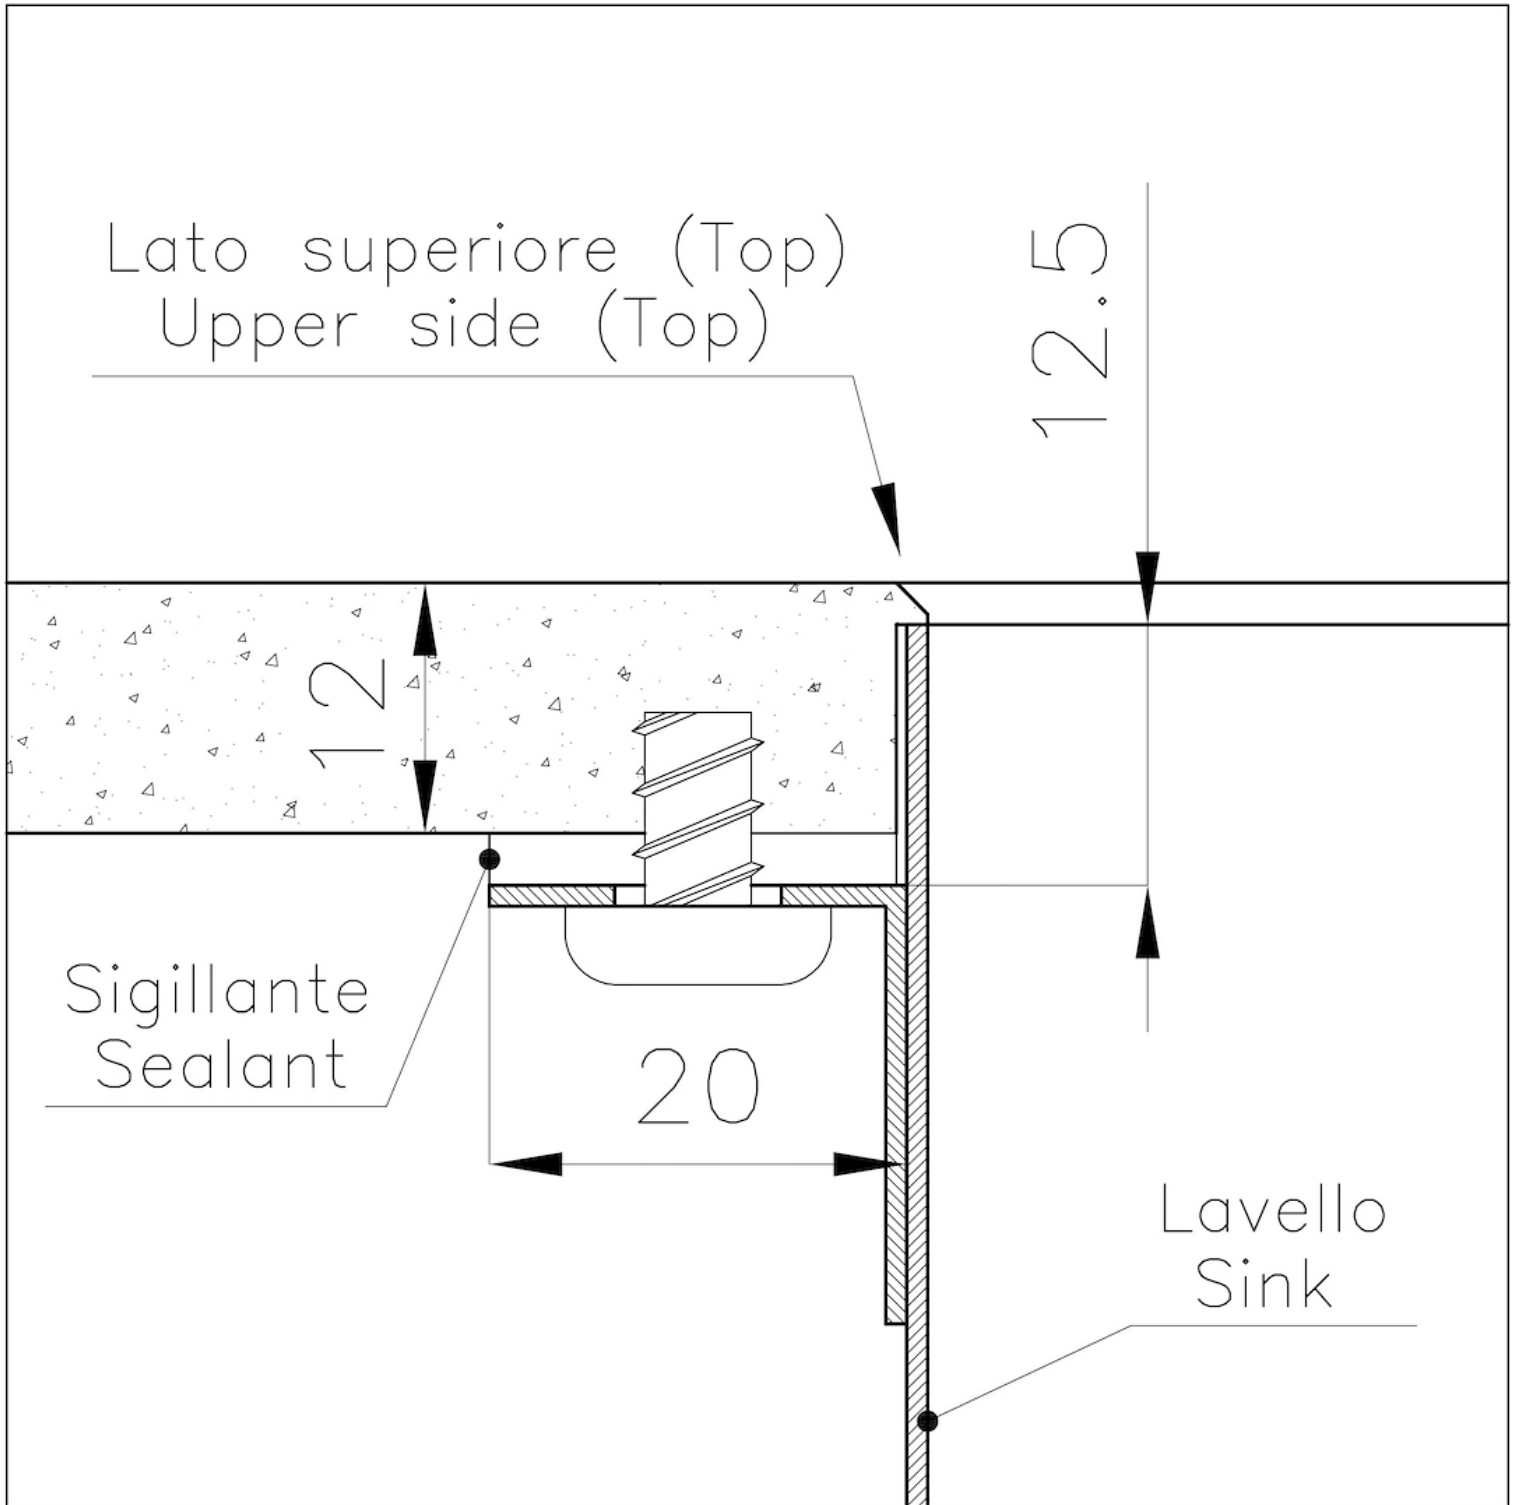

Fregadero Phantom Edge

fregaderos

Código: 4157 051

CARACTERÍSTICAS

PHANTOM EDGE

Los tanques Phantom Edge están especialmente contruidos para la inserción de bordes cero. Están equipados con un sistema de fijación perimetral sobre el que se aloja la encimera. La versión estándar es para acoplar con tapas de 12 mm de espesor.

REBOSADERO PERIMETRAL

El rebosadero es una seguridad siempre presente en los fregaderos Foster que impide el desbordamiento del agua de la cubeta en caso de olvido. La solución del desagüe perimetral mejora la estética gracias a la forma cuadrada y esencial.

DETALLES

Borde Instalación

Phantom Edge | Top 12 mm

Material

Acero inoxidable AISI 304

Texture

Foster cepillado

Base	80 cm
Dimensiones	752x442 mm
Dotaciones estándar	Desagüe, rebosadero y sifón, Caja de embalaje
Orificios Monomando	Ningún orificio de serie
Hueco de encastre	Ver ficha técnica
Escurreidor	No
Medida de la cubeta	710x400mm
Número de cubetas	1 cubeta
Desagüe	Desagüe 3.5 "

DIBUJOS TÉCNICOS

GALERÍA

ACCESORIOS OPCIONALES

Cesta portaplatos inox

Tabla de corte Twin in HDPE

Bandeja perforada inox

Cesta blanca

Cesta portaplatos inox