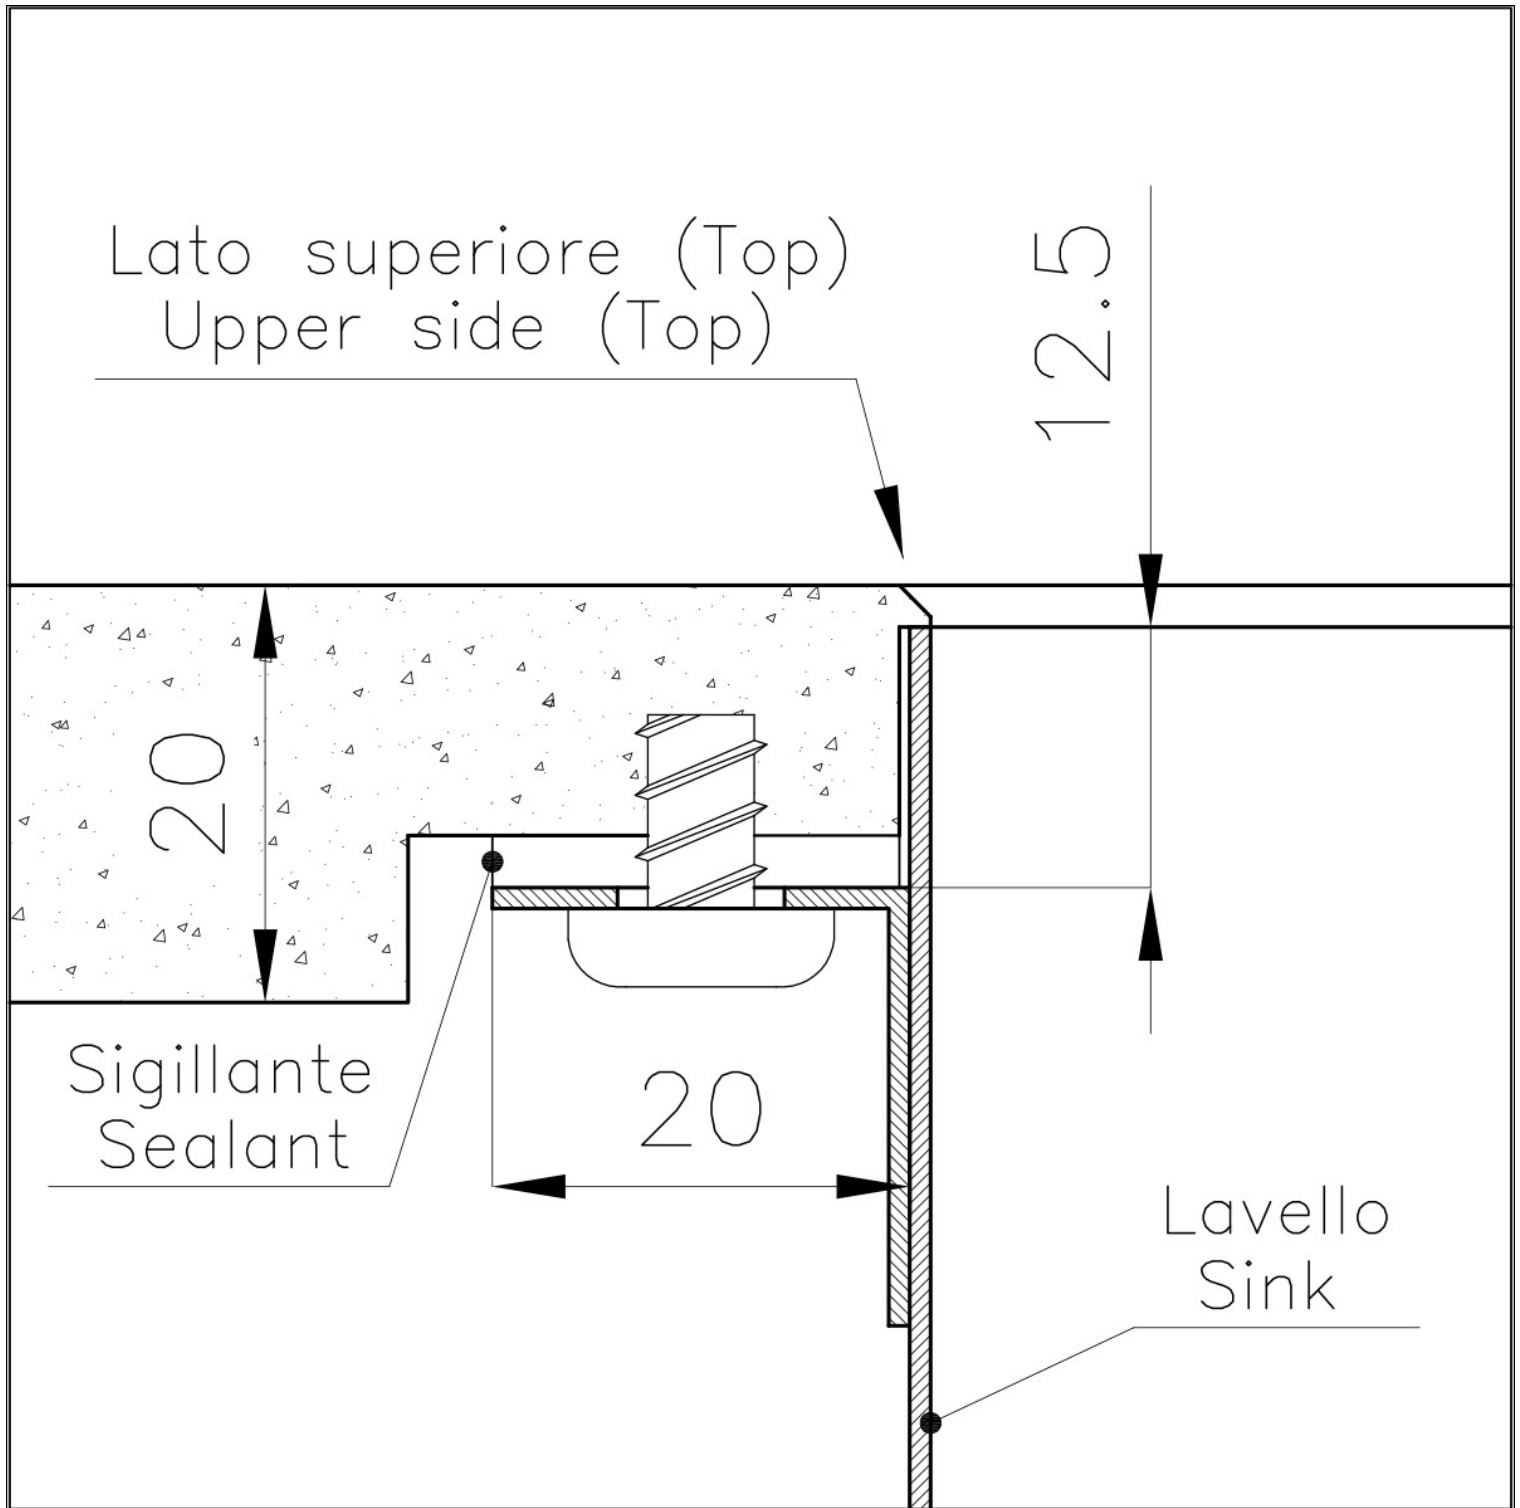

#### PHANTOM EDGE

Los tanques Phantom Edge están especialmente contruidos para la inserción de bordes cero. Están equipados con un sistema de fijación perimetral sobre el que se aloja la encimera. La versión estándar es para acoplar con tapas de 12 mm de espesor.

#### REBOSADERO PERIMETRAL

El rebosadero es una seguridad siempre presente en los fregaderos Foster que impide el desbordamiento del agua de la cubeta en caso de olvido. La solución del desagüe perimetral mejora la estética gracias a la forma cuadrada y esencial.

### DETALLES

Acabado

PVD

Borde Instalación	Phantom Edge   Top 12 mm
Colorante	Gold
Material	Acero inoxidable AISI 304
Texture	Vintage
Base	60 cm
Dimensiones	442x442 mm
Dotaciones estándar	Desagüe, rebosadero y sifón, Caja de embalaje
Orificios Monomando	Ningún orificio de serie
Hueco de encastre	Ver ficha técnica
Escurreidor	No
Medida de la cubeta	400x400mm
Número de cubetas	1 cubeta
Desagüe	Desagüe 3.5 "

## DIBUJOS TÉCNICOS