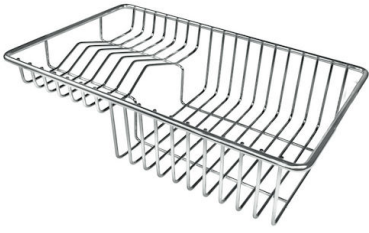

### DETALLES

Acabado

PVD

Borde Instalación	Phantom Edge   Top 12 mm
Colorante	Gold
Material	Acero inoxidable AISI 304
Texture	Vintage
Base	60 cm
Dimensiones	442x442 mm
Dotaciones estándar	Desagüe, rebosadero y sifón, Caja de embalaje
Orificios Monomando	Ningún orificio de serie
Hueco de encastre	Ver ficha técnica
Escurreidor	No
Medida de la cubeta	400x400mm
Número de cubetas	1 cubeta
Desagüe	Desagüe 3.5 "

## DIBUJOS TÉCNICOS

## ACCESORIOS OPCIONALES

Cesta portaplatos inox

Tabla de corte Twin in HDPE

Bandeja perforada inox

Cesta blanca

Cesta portaplatos inox

Cubeta blanca

escurre pasta en acero inoxidable