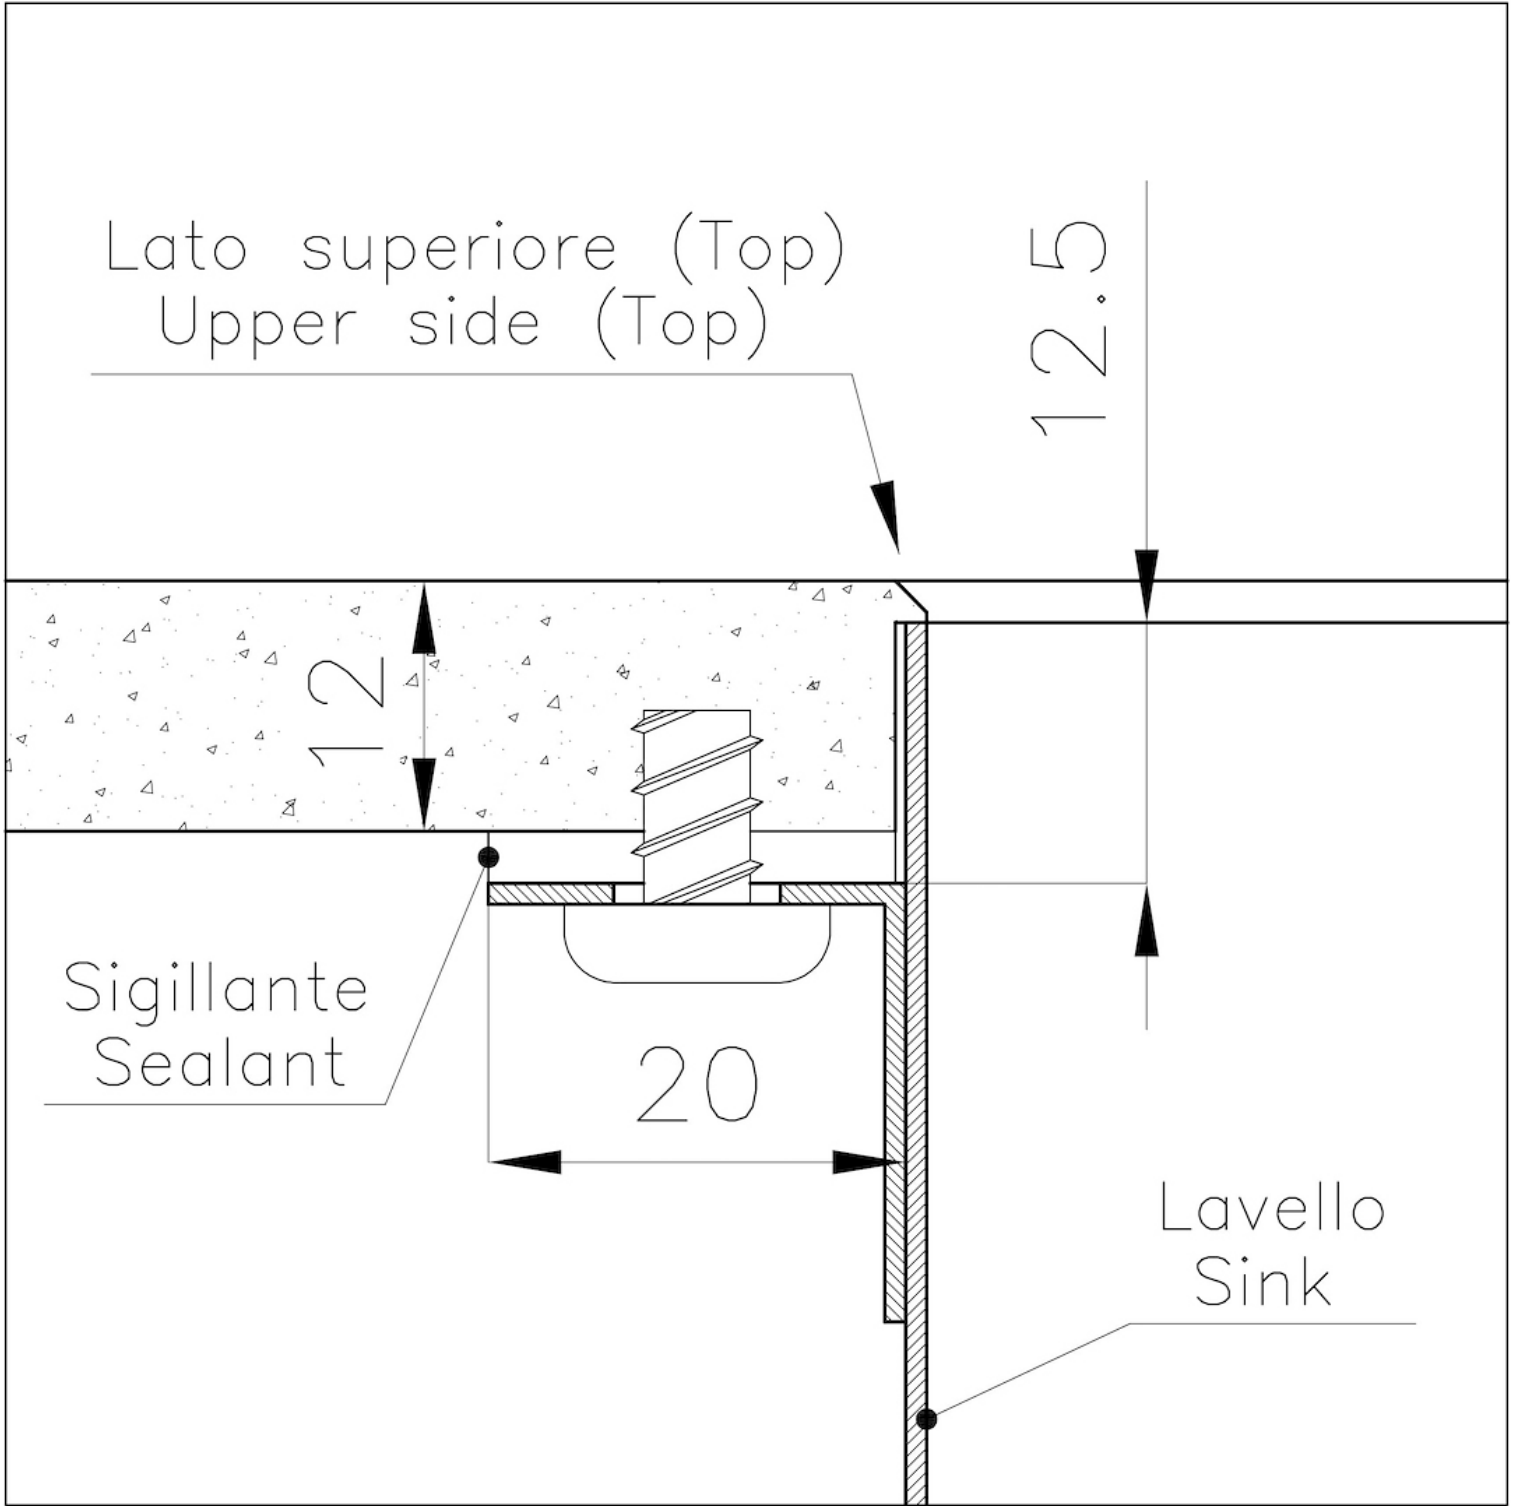

#### PHANTOM EDGE

Los tanques Phantom Edge están especialmente contruidos para la inserción de bordes cero. Están equipados con un sistema de fijación perimetral sobre el que se aloja la encimera. La versión estándar es para acoplar con tapas de 12 mm de espesor.

#### REBOSADERO PERIMETRAL

El rebosadero es una seguridad siempre presente en los fregaderos Foster que impide el desbordamiento del agua de la cubeta en caso de olvido. La solución del desagüe perimetral mejora la estética gracias a la forma cuadrada y esencial.

### DETALLES

Acabado

PVD

Borde Instalación	Phantom Edge   Top 12 mm
Colorante	Gold
Material	Acero inoxidable AISI 304
Texture	Vintage
Base	60 cm
Dimensiones	442x442 mm
Dotaciones estándar	Desagüe, rebosadero y sifón, Caja de embalaje
Orificios Monomando	Ningún orificio de serie
Hueco de encastre	Ver ficha técnica
Escurreidor	No
Medida de la cubeta	400x400mm
Número de cubetas	1 cubeta
Desagüe	Desagüe 3.5 "

## DIBUJOS TÉCNICOS