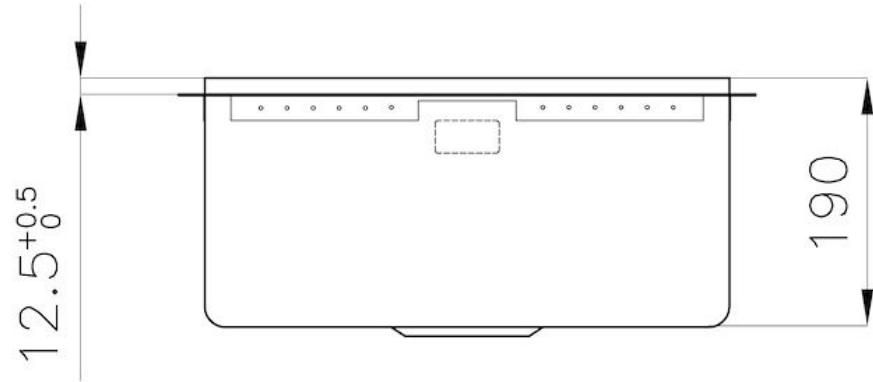

Fregadero Phantom Edge Vintage

fregaderos

Código: 4156 851

CARACTERÍSTICAS

PHANTOM EDGE

Los tanques Phantom Edge están especialmente contruidos para la inserción de bordes cero. Están equipados con un sistema de fijación perimetral sobre el que se aloja la encimera. La versión estándar es para acoplar con tapas de 12 mm de espesor.

DETALLES

Borde Instalación

Phantom Edge | Top 12 mm

Material

Acero inoxidable AISI 304

Texture	Vintage
Base	60 cm
Dimensiones	442x442 mm
Dotaciones estándar	Desagüe, rebosadero y sifón, Caja de embalaje
Orificios Monomando	Ningún orificio de serie
Hueco de encastre	Ver ficha técnica
Escurridor	No
Medida de la cubeta	400x400mm
Número de cubetas	1 cubeta
Desagüe	Desagüe 3.5 "

DIBUJOS TÉCNICOS

GALERÍA

ACCESORIOS OPCIONALES

Cesta portaplatos inox

Tabla de corte Twin in HDPE

Bandeja perforada inox

Cesta blanca

Cesta portaplatos inox