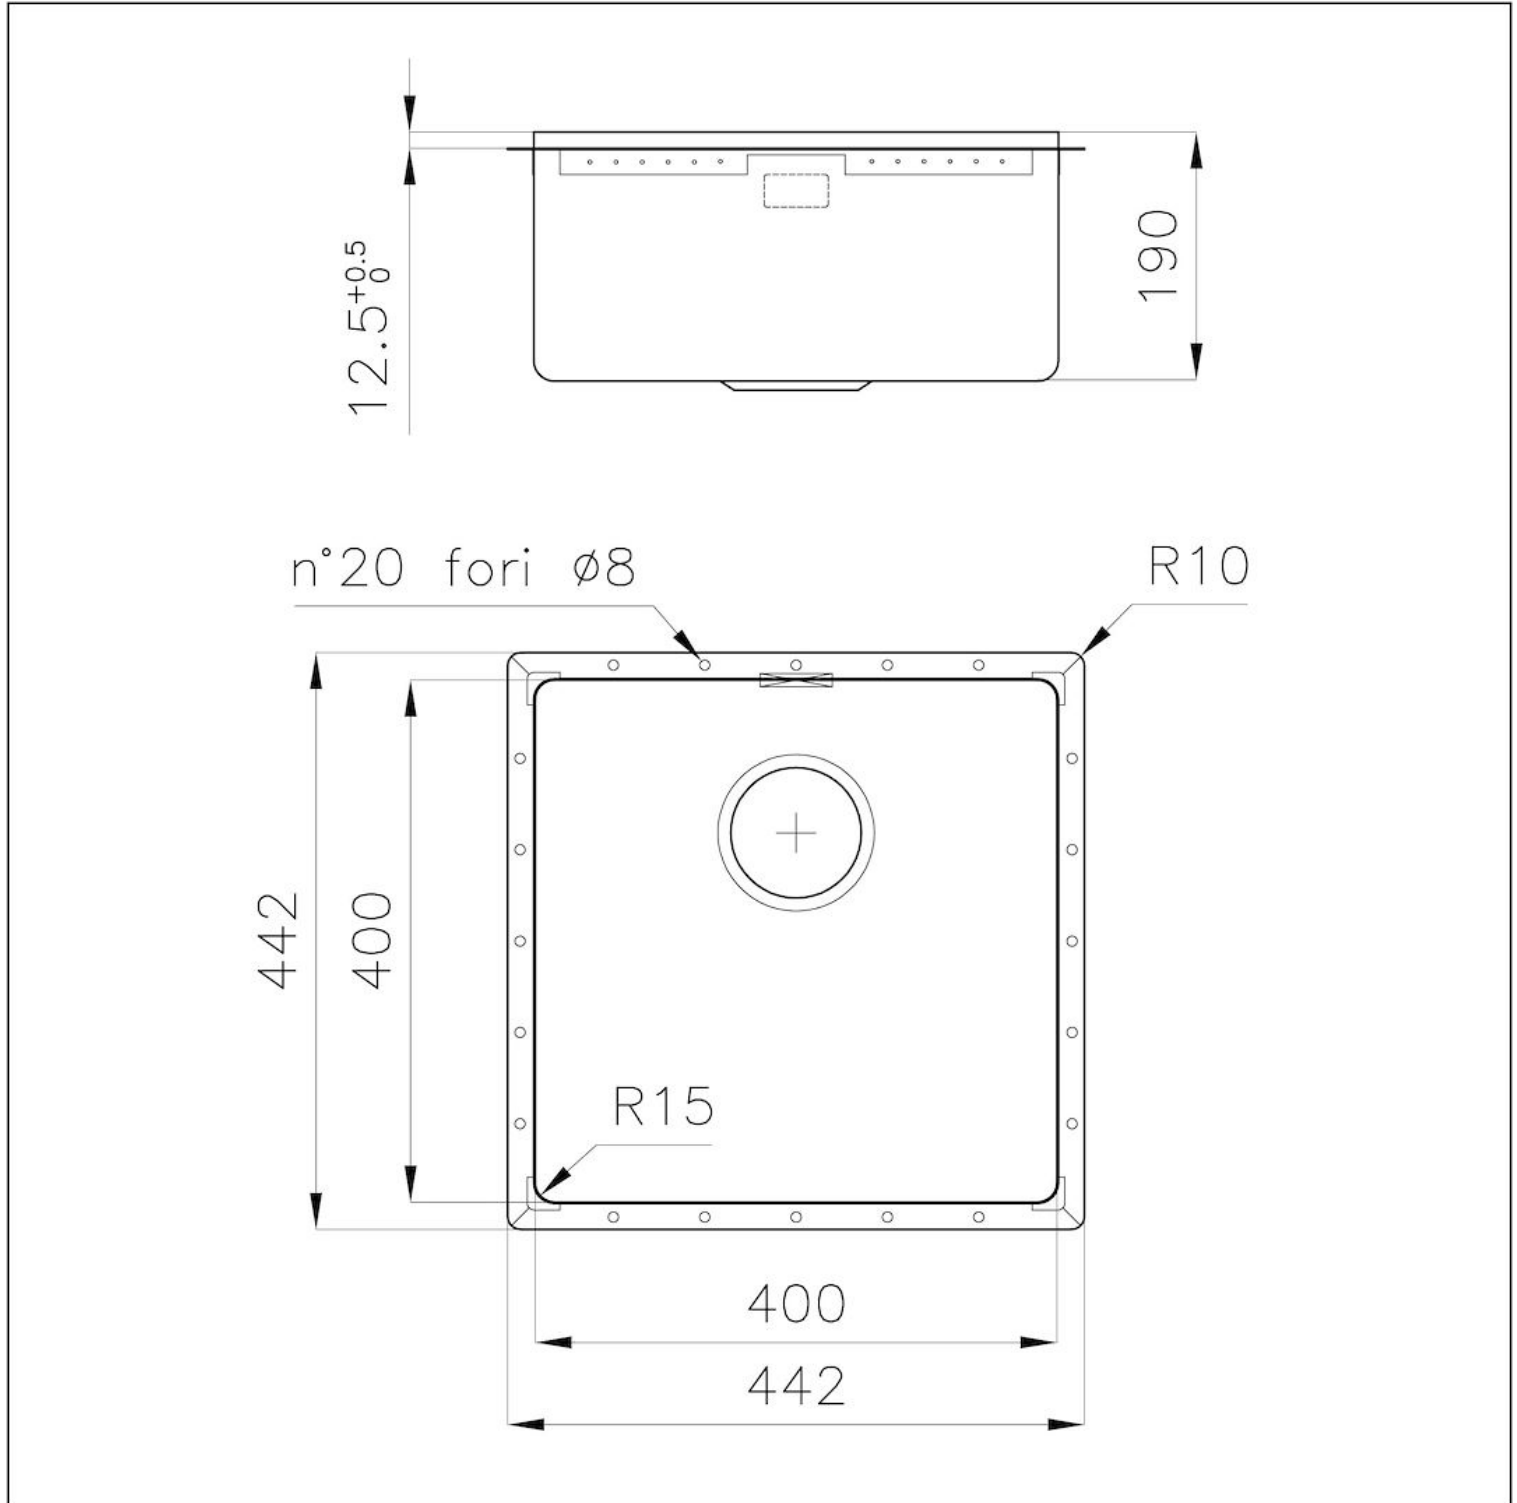

Fregadero Phantom Edge

fregaderos

Código: 4156 051

CARACTERÍSTICAS

PHANTOM EDGE

Los tanques Phantom Edge están especialmente contruidos para la inserción de bordes cero. Están equipados con un sistema de fijación perimetral sobre el que se aloja la encimera. La versión estándar es para acoplar con tapas de 12 mm de espesor.

DETALLES

Borde Instalación

Phantom Edge | Top 12 mm

Material

Acero inoxidable AISI 304

Texture

Foster cepillado

Base	60 cm
Dimensiones	442x442 mm
Dotaciones estándar	Desagüe, rebosadero y sifón, Caja de embalaje
Orificios Monomando	Ningún orificio de serie
Hueco de encastre	Ver ficha técnica
Escurreidor	No
Medida de la cubeta	400x400mm
Número de cubetas	1 cubeta
Desagüe	Desagüe 3.5 "

DIBUJOS TÉCNICOS

GALERÍA

ACCESORIOS OPCIONALES

Cesta portaplatos inox

Tabla de corte Twin in HDPE

Bandeja perforada inox

Cesta blanca

Cesta portaplatos inox