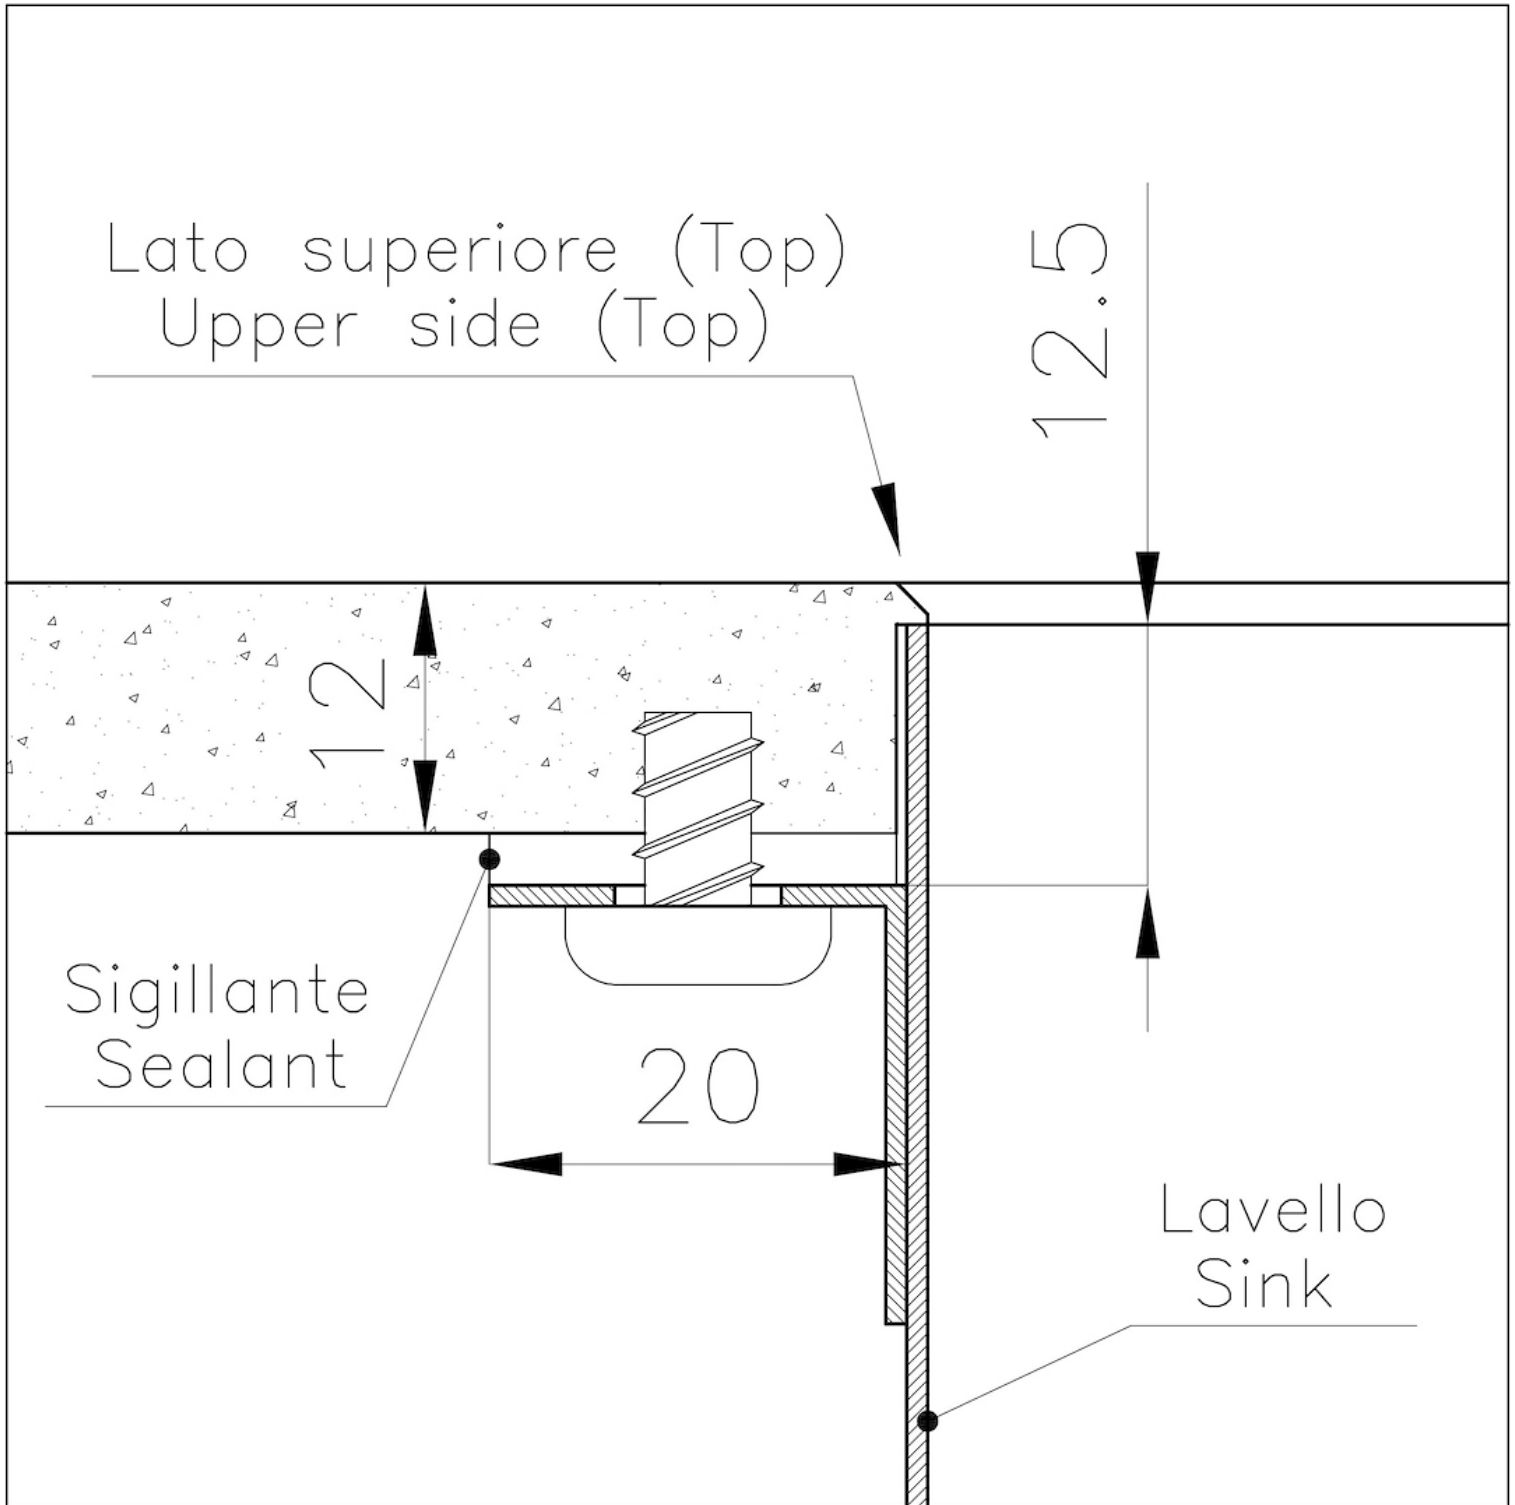

Fregadero Phantom Edge

fregaderos

Código: 4156 051

CARACTERÍSTICAS

PHANTOM EDGE

Los tanques Phantom Edge están especialmente contruidos para la inserción de bordes cero. Están equipados con un sistema de fijación perimetral sobre el que se aloja la encimera. La versión estándar es para acoplar con tapas de 12 mm de espesor.

REBOSADERO PERIMETRAL

El rebosadero es una seguridad siempre presente en los fregaderos Foster que impide el desbordamiento del agua de la cubeta en caso de olvido. La solución del desagüe perimetral mejora la estética gracias a la forma cuadrada y esencial.

DETALLES

Borde Instalación

Phantom Edge | Top 12 mm

Material

Acero inoxidable AISI 304

Texture

Foster cepillado

Base	60 cm
Dimensiones	442x442 mm
Dotaciones estándar	Desagüe, rebosadero y sifón, Caja de embalaje
Orificios Monomando	Ningún orificio de serie
Hueco de encastre	Ver ficha técnica
Escurreidor	No
Medida de la cubeta	400x400mm
Número de cubetas	1 cubeta
Desagüe	Desagüe 3.5 "

DIBUJOS TÉCNICOS

GALERÍA

ACCESORIOS OPCIONALES

Cesta portaplatos inox

Tabla de corte Twin in HDPE

Bandeja perforada inox

Cesta blanca

Cesta portaplatos inox