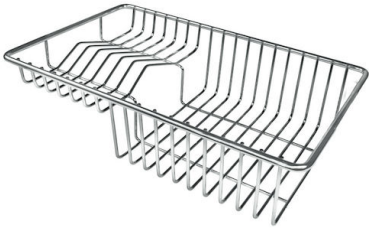

ACCESORIOS OPCIONALES

Cesta portaplatos inox