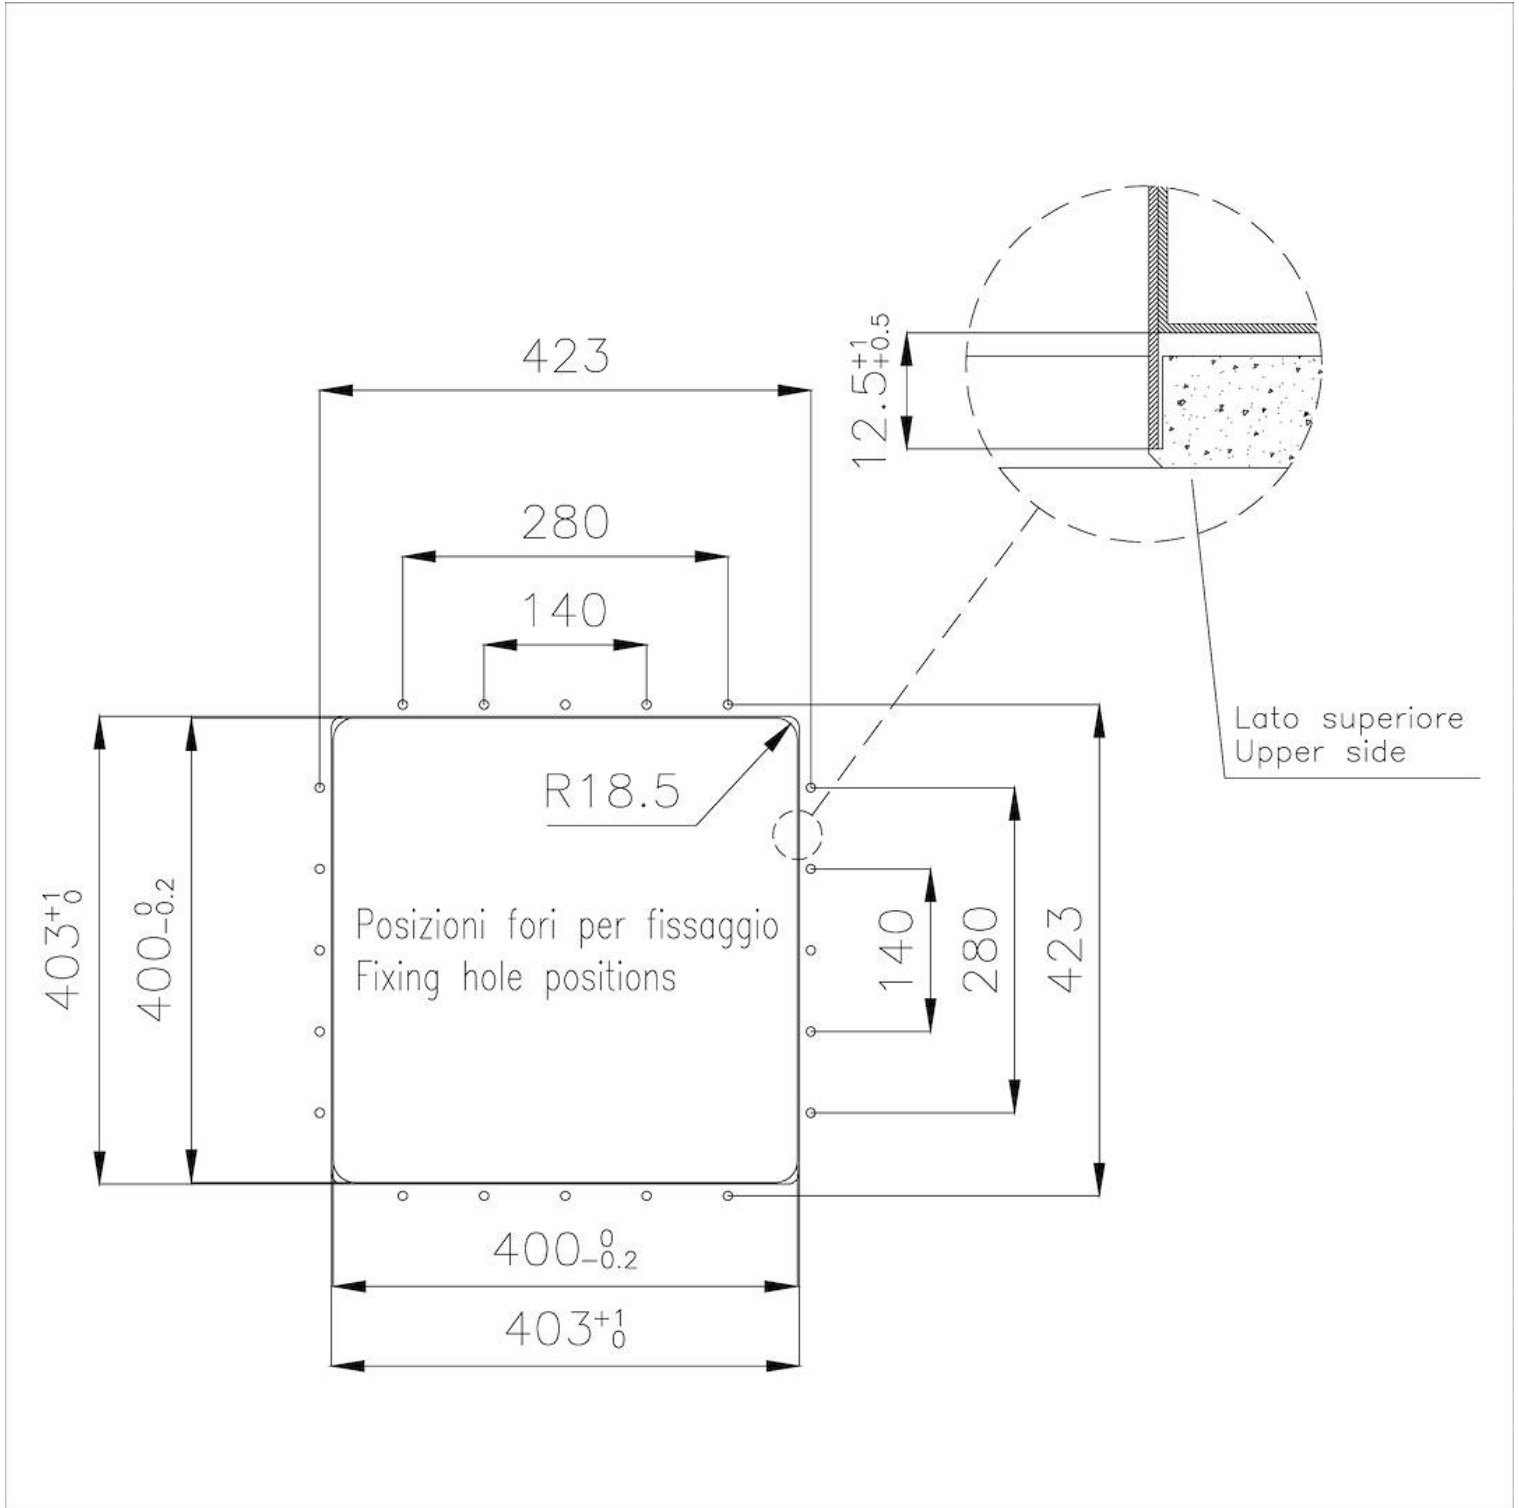

#### PHANTOM EDGE

Los tanques Phantom Edge están especialmente contruidos para la inserción de bordes cero. Están equipados con un sistema de fijación perimetral sobre el que se aloja la encimera. La versión estándar es para acoplar con tapas de 12 mm de espesor.

#### REBOSADERO PERIMETRAL

El rebosadero es una seguridad siempre presente en los fregaderos Foster que impide el desbordamiento del agua de la cubeta en caso de olvido. La solución del desagüe perimetral mejora la estética gracias a la forma cuadrada y esencial.

### DETALLES

Acabado

PVD

Borde Instalación	Phantom Edge   Top 12 mm
Colorante	Gold
Material	Acero inoxidable AISI 304
Texture	Foster cepillado
Base	60 cm
Dimensiones	442x442 mm
Dotaciones estándar	Desagüe, rebosadero y sifón, Caja de embalaje
Orificios Monomando	Ningún orificio de serie
Hueco de encastre	Ver ficha técnica
Escurreidor	No
Medida de la cubeta	400x400mm
Número de cubetas	1 cubeta
Desagüe	Desagüe 3.5 "

## DIBUJOS TÉCNICOS