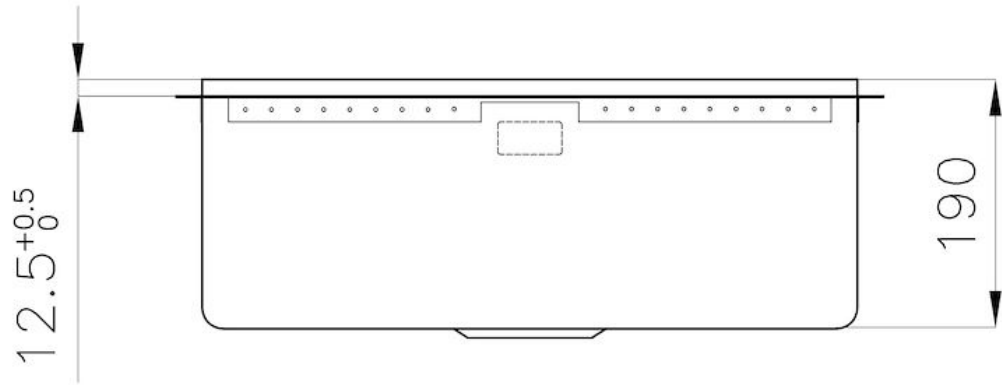

REBOSADERO PERIMETRAL

El rebosadero es una seguridad siempre presente en los fregaderos Foster que impide el desbordamiento del agua de la cubeta en caso de olvido. La solución del desagüe perimetral mejora la estética gracias a la forma cuadrada y esencial.

DETALLES

Borde Instalación

Phantom Edge | Top 12 mm

Material

Acero inoxidable AISI 304

Texture	Vintage
Base	60 cm
Dimensiones	542x442 mm
Dotaciones estándar	Desagüe, rebosadero y sifón, Caja de embalaje
Orificios Monomando	Ningún orificio de serie
Hueco de encastre	Ver ficha técnica
Escurridor	No
Medida de la cubeta	500x400mm
Número de cubetas	1 cubeta
Desagüe	Desagüe 3.5 "

DIBUJOS TÉCNICOS

GALERÍA

ACCESORIOS OPCIONALES

Cesta portaplatos inox

Tabla de corte Twin in HDPE

Bandeja perforada inox

Cesta blanca

Cesta portaplatos inox