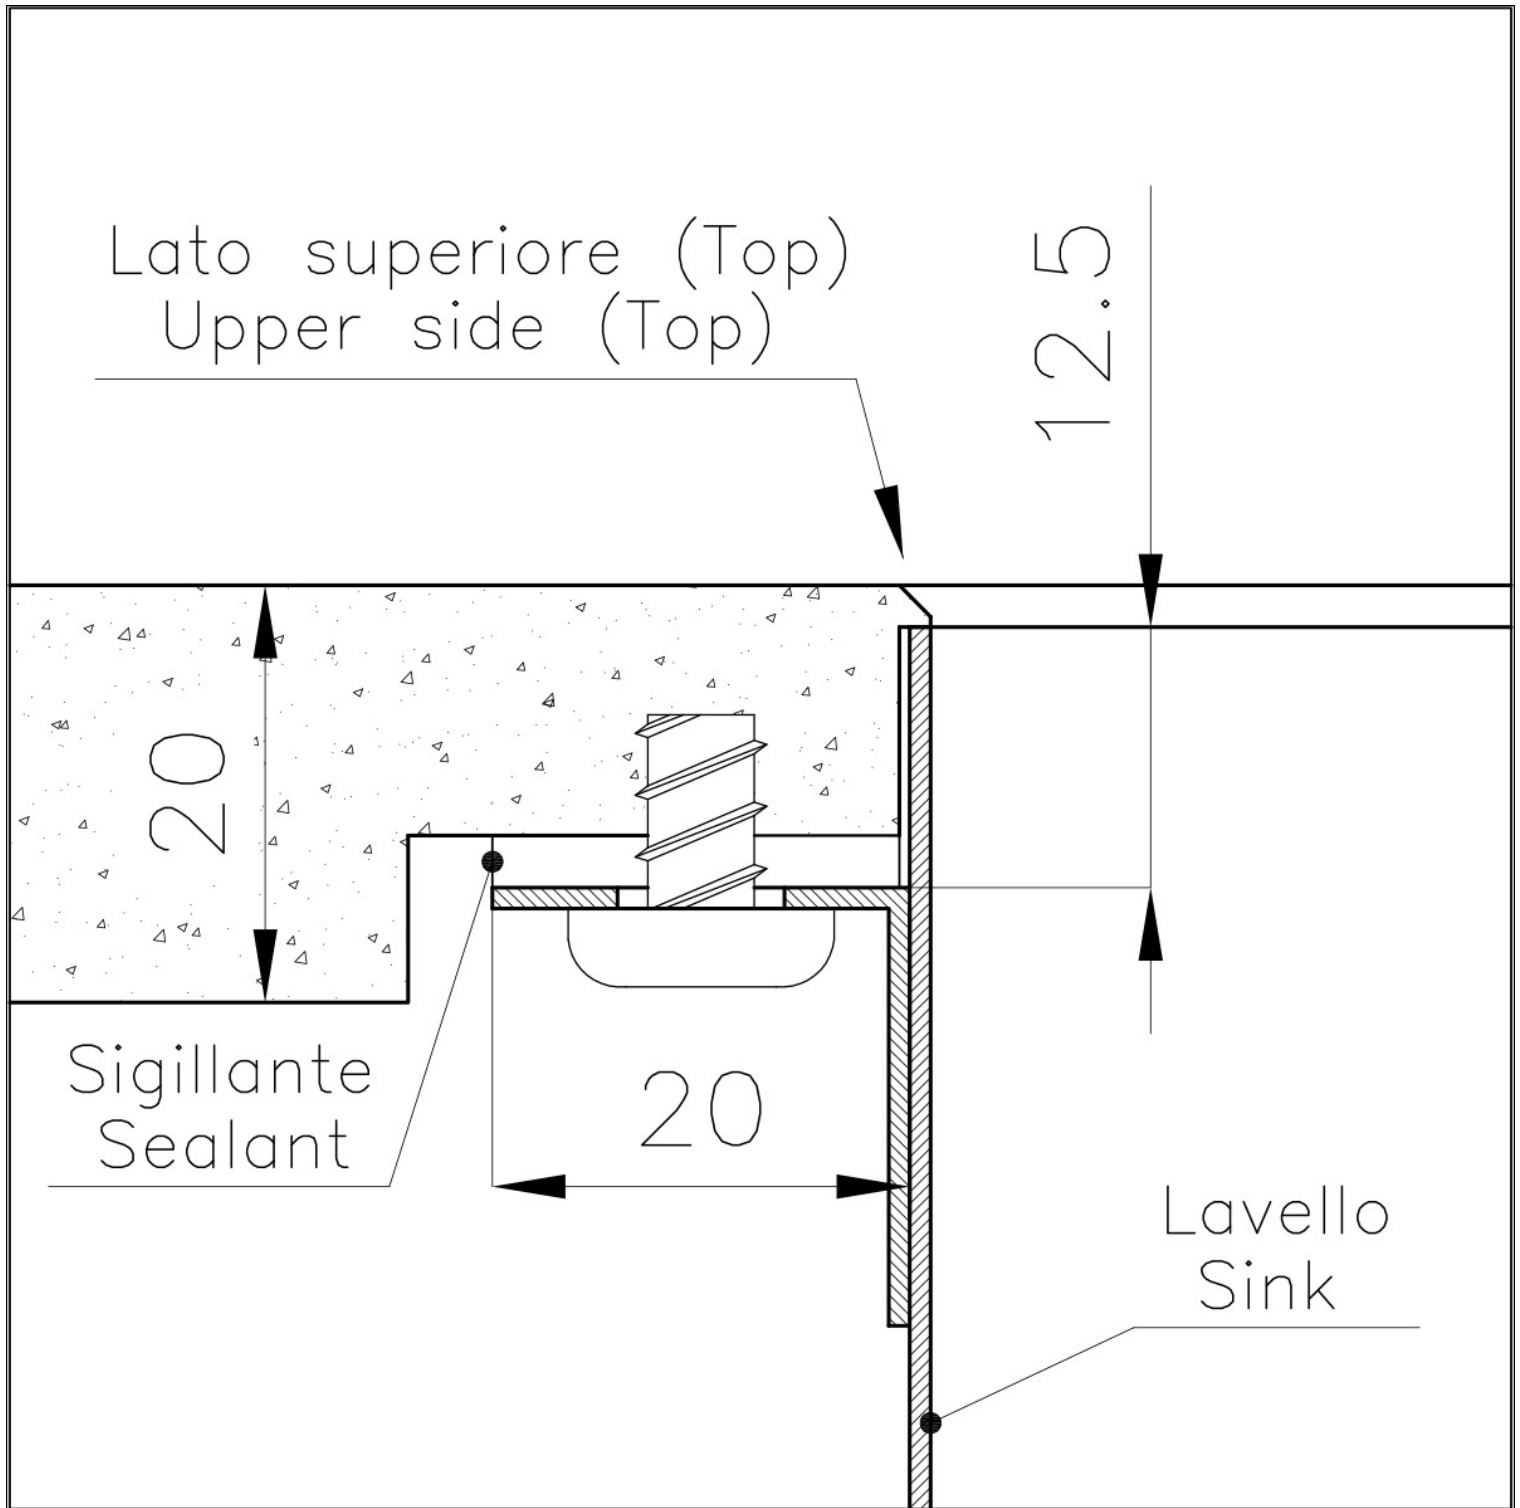

#### PHANTOM EDGE

Los tanques Phantom Edge están especialmente contruidos para la inserción de bordes cero. Están equipados con un sistema de fijación perimetral sobre el que se aloja la encimera. La versión estándar es para acoplar con tapas de 12 mm de espesor.

#### REBOSADERO PERIMETRAL

El rebosadero es una seguridad siempre presente en los fregaderos Foster que impide el desbordamiento del agua de la cubeta en caso de olvido. La solución del desagüe perimetral mejora la estética gracias a la forma cuadrada y esencial.

#### Texture

Foster cepillado

Base	60 cm
Dimensiones	542x442 mm
Dotaciones estándar	Desagüe, rebosadero y sifón, Caja de embalaje
Orificios Monomando	Ningún orificio de serie
Hueco de encastre	Ver ficha técnica
Escurreidor	No
Medida de la cubeta	500x400mm
Número de cubetas	1 cubeta
Desagüe	Desagüe 3.5 "

## DIBUJOS TÉCNICOS