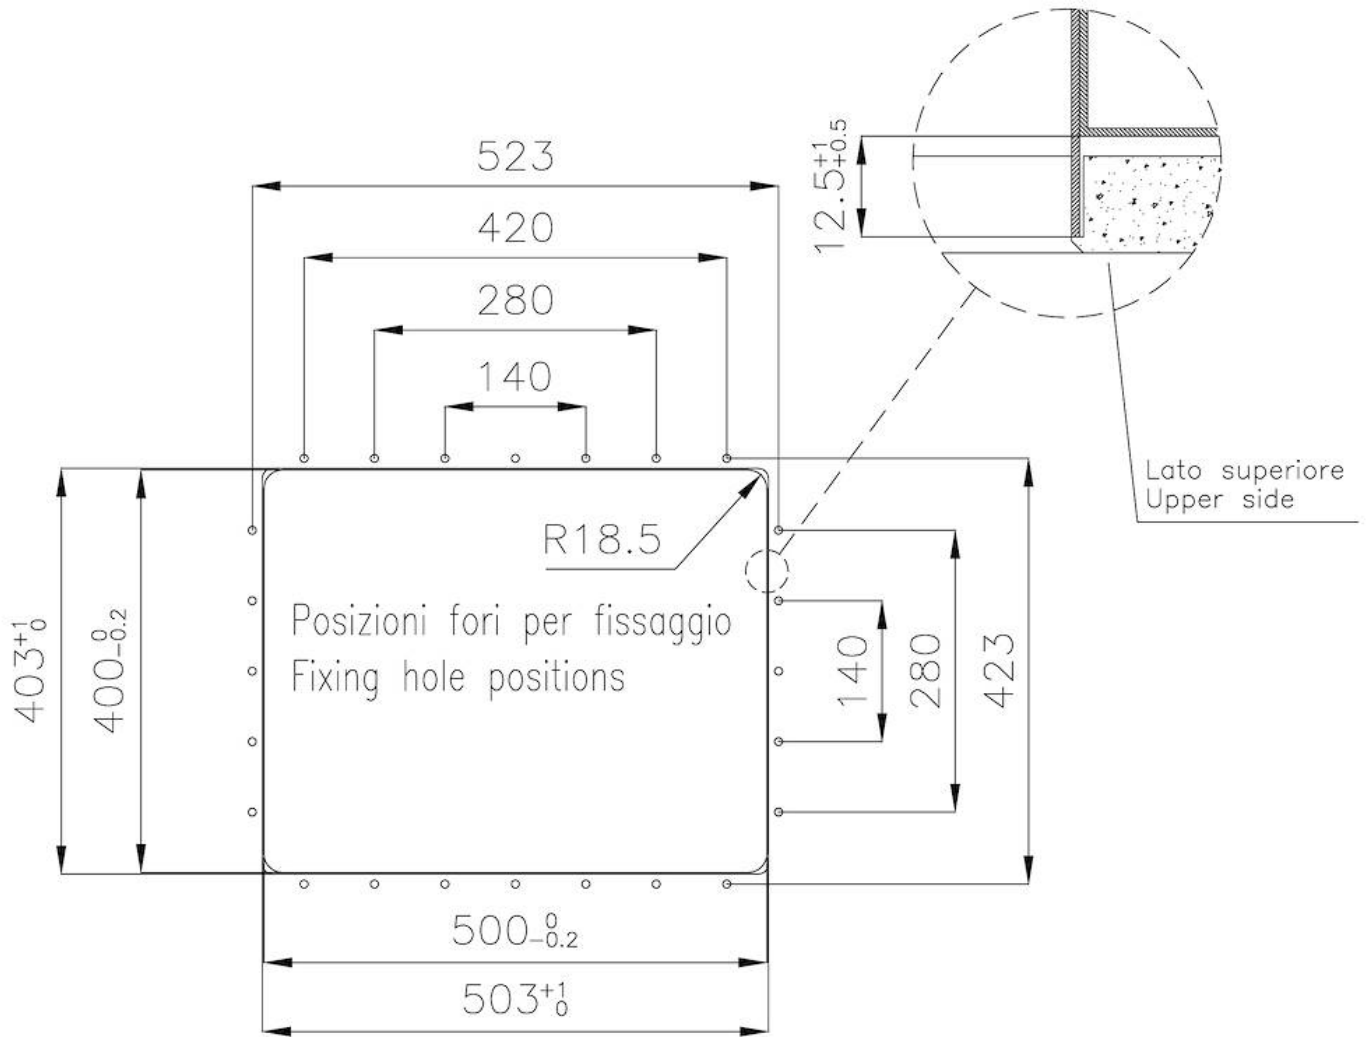

#### PHANTOM EDGE

Los tanques Phantom Edge están especialmente contruidos para la inserción de bordes cero. Están equipados con un sistema de fijación perimetral sobre el que se aloja la encimera. La versión estándar es para acoplar con tapas de 12 mm de espesor.

#### Texture

Foster cepillado

Base	60 cm
Dimensiones	542x442 mm
Dotaciones estándar	Desagüe, rebosadero y sifón, Caja de embalaje
Orificios Monomando	Ningún orificio de serie
Hueco de encastre	Ver ficha técnica
Escurreidor	No
Medida de la cubeta	500x400mm
Número de cubetas	1 cubeta
Desagüe	Desagüe 3.5 "

## DIBUJOS TÉCNICOS