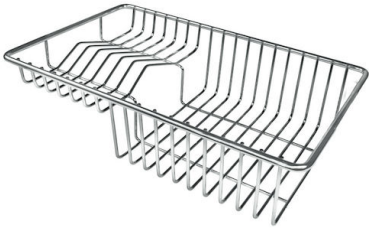

PHANTOM EDGE

Los tanques Phantom Edge están especialmente contruidos para la inserción de bordes cero. Están equipados con un sistema de fijación perimetral sobre el que se aloja la encimera. La versión estándar es para acoplar con tapas de 12 mm de espesor.

DETALLES

Acabado

PVD

Borde Instalación	Phantom Edge Top 12 mm
Colorante	Gold
Material	Acero inoxidable AISI 304
Texture	Foster cepillado
Base	60 cm
Dimensiones	542x442 mm
Dotaciones estándar	Desagüe, rebosadero y sifón, Caja de embalaje
Orificios Monomando	Ningún orificio de serie
Hueco de encastre	Ver ficha técnica
Escurreidor	No
Medida de la cubeta	500x400mm
Número de cubetas	1 cubeta
Desagüe	Desagüe 3.5 "

DIBUJOS TÉCNICOS

GALERÍA

ACCESORIOS OPCIONALES

Cesta portaplatos inox

Tabla de corte Twin in HDPE

Bandeja perforada inox

Cesta blanca

Cesta portaplatos inox

Cubeta blanca

escurre pasta en acero inoxidable

Kit rallador con soporte para anillo y bandeja de recogida de alimentos

Kit tabla de corte de Iroko con escurre pasta en acero inoxidable

Rejilla portaplatos inox